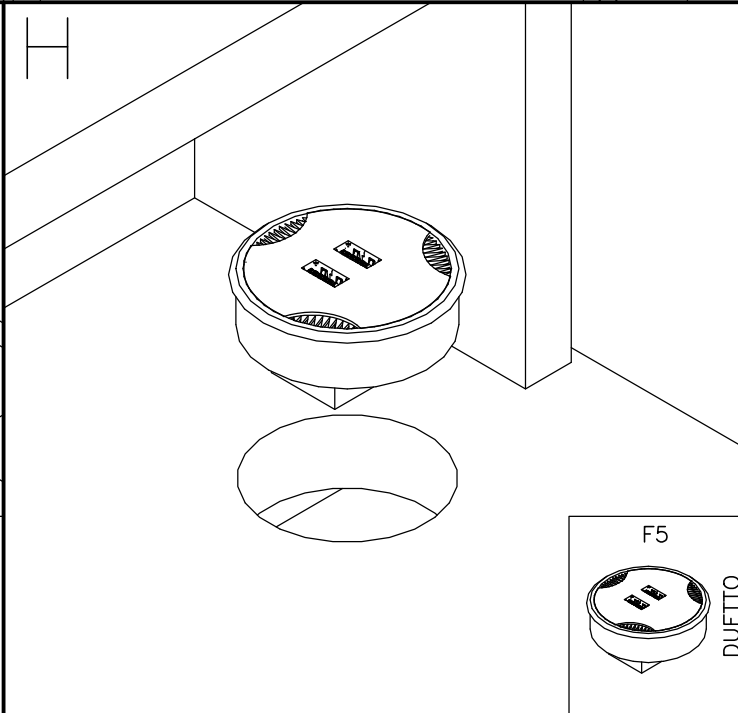

STREIGHTEX

GAMER DESK PREMIUM

REF.:
968.00082

	01		02		01														
	24	F1	8,0 x 30mm		08	F2	3,9 x 32mm		34	F3	MINIFIX		34	F4	15 x 11mm		01	F5	DUEETTO

01 x1 1400 x 150 x 25mm	02 x2 100 x 150 x 18mm	03 x1 1354 x 150 x 18mm
04 x1 1400 x 600 x 25mm	05 x1 590 x 740 x 25mm	06 x1 1015 x 450 x 18mm
08 x1 1015 x 300 x 18mm	09 x1 500 x 645 x 18mm	10 x1 289 x 500 x 18mm
12 x2 289 x 60 x 18mm		