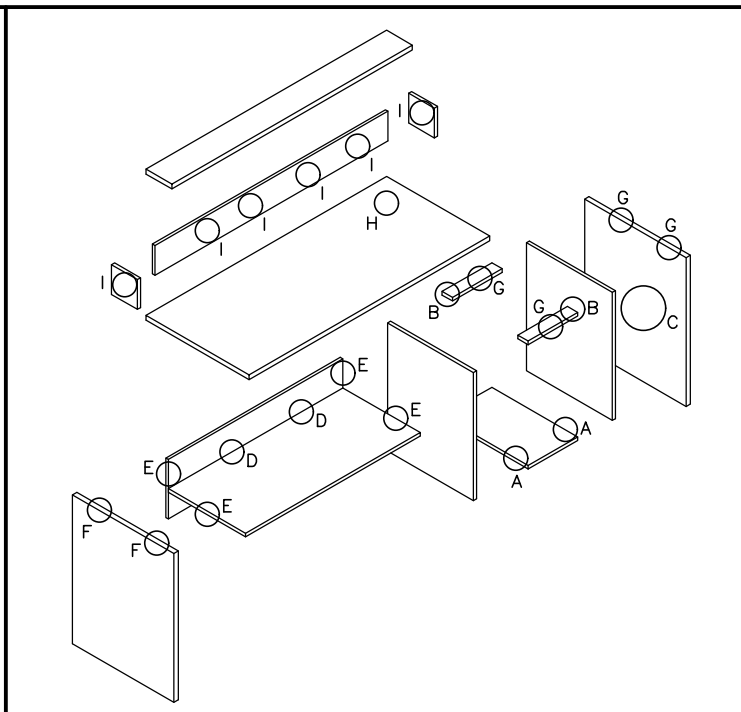

STREIGHTEX

GAMER DESK PREMIUM

REF.:
968.00082

	01		02		01														
	24	F1	8,0 x 30mm		08	F2	3,9 x 32mm		34	F3	MINIFIX		34	F4	15 x 11mm		01	F5	DUEETTO

01 x1 1400 x 150 x 25mm	02 x2 100 x 150 x 18mm	03 x1 1354 x 150 x 18mm
04 x1 1400 x 600 x 25mm	05 x1 590 x 740 x 25mm	06 x1 1015 x 450 x 18mm
08 x1 1015 x 300 x 18mm	09 x1 500 x 645 x 18mm	10 x1 289 x 500 x 18mm
12 x2 289 x 60 x 18mm		