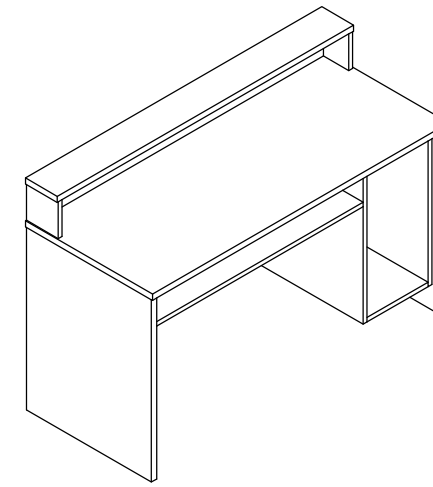

STREIGHTEX

GAMER DESK PREMIUM

REF.:
968.00082

	01		02		01														
	24	F1	8,0 x 30mm		08	F2	3,9 x 32mm		34	F3	MINIFIX		34	F4	15 x 11mm		01	F5	DUEETTO

01 x1 1400 x 150 x 25mm	02 x2 100 x 150 x 18mm	03 x1 1354 x 150 x 18mm
04 x1 1400 x 600 x 25mm	05 x1 590 x 740 x 25mm	06 x1 1015 x 450 x 18mm
08 x1 1015 x 300 x 18mm	09 x1 500 x 645 x 18mm	10 x1 289 x 500 x 18mm
12 x2 289 x 60 x 18mm		