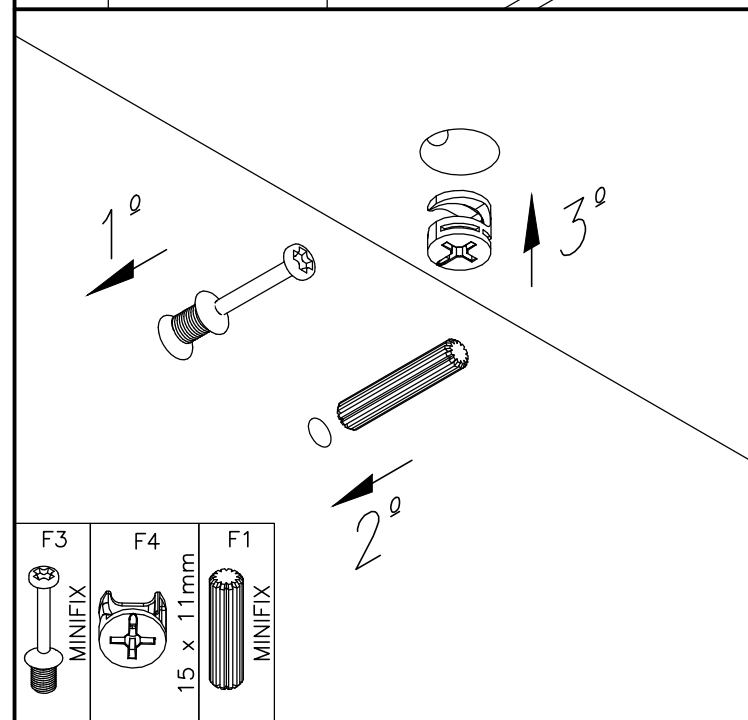

STREIGHTEX

GAMER DESK PREMIUM

REF.:
968.00082

	01		02		01														
	24	F1	8,0 x 30mm		08	F2	3,9 x 32mm		34	F3	MINIFIX		34	F4	15 x 11mm		01	F5	DUEETTO

01 x1 1400 x 150 x 25mm	02 x2 100 x 150 x 18mm	03 x1 1354 x 150 x 18mm
04 x1 1400 x 600 x 25mm	05 x1 590 x 740 x 25mm	06 x1 1015 x 450 x 18mm
08 x1 1015 x 300 x 18mm	09 x1 500 x 645 x 18mm	10 x1 289 x 500 x 18mm
12 x2 289 x 60 x 18mm		