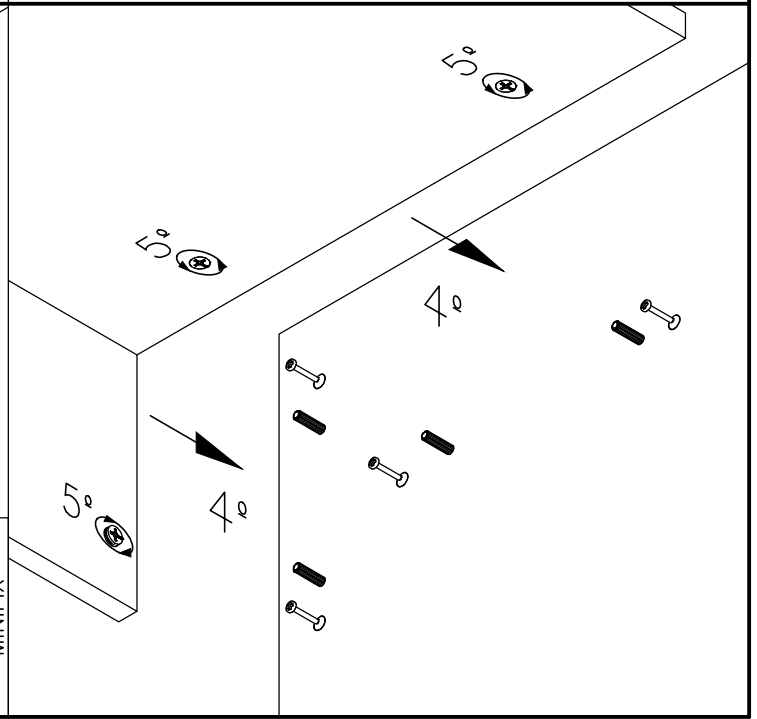

STREIGHTEX

GAMER DESK PREMIUM

REF.:
968.00082

	01		02		01														
	24	F1	8,0 x 30mm		08	F2	3,9 x 32mm		34	F3	MINIFIX		34	F4	15 x 11mm		01	F5	DUEETTO

01 x1 1400 x 150 x 25mm	02 x2 100 x 150 x 18mm	03 x1 1354 x 150 x 18mm
04 x1 1400 x 600 x 25mm	05 x1 590 x 740 x 25mm	06 x1 1015 x 450 x 18mm
08 x1 1015 x 300 x 18mm	09 x1 500 x 645 x 18mm	10 x1 289 x 500 x 18mm
12 x2 289 x 60 x 18mm		