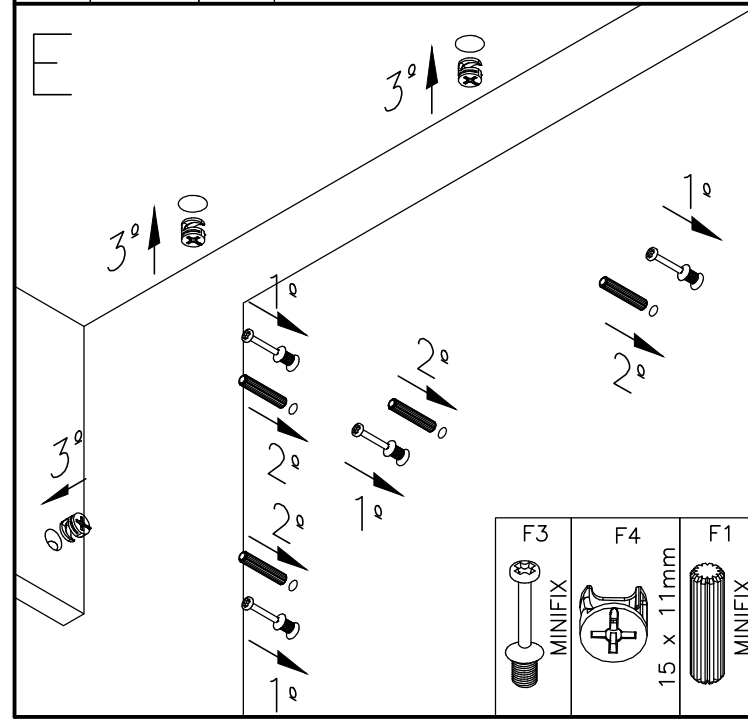

STREIGHTEX

GAMER DESK PREMIUM

REF.:
968.00082

	01		02		01														
	24	F1	8,0 x 30mm		08	F2	3,9 x 32mm		34	F3	MINIFIX		34	F4	15 x 11mm		01	F5	DUEETTO

01 x1 1400 x 150 x 25mm	02 x2 100 x 150 x 18mm	03 x1 1354 x 150 x 18mm
04 x1 1400 x 600 x 25mm	05 x1 590 x 740 x 25mm	06 x1 1015 x 450 x 18mm
08 x1 1015 x 300 x 18mm	09 x1 500 x 645 x 18mm	10 x1 289 x 500 x 18mm
12 x2 289 x 60 x 18mm		