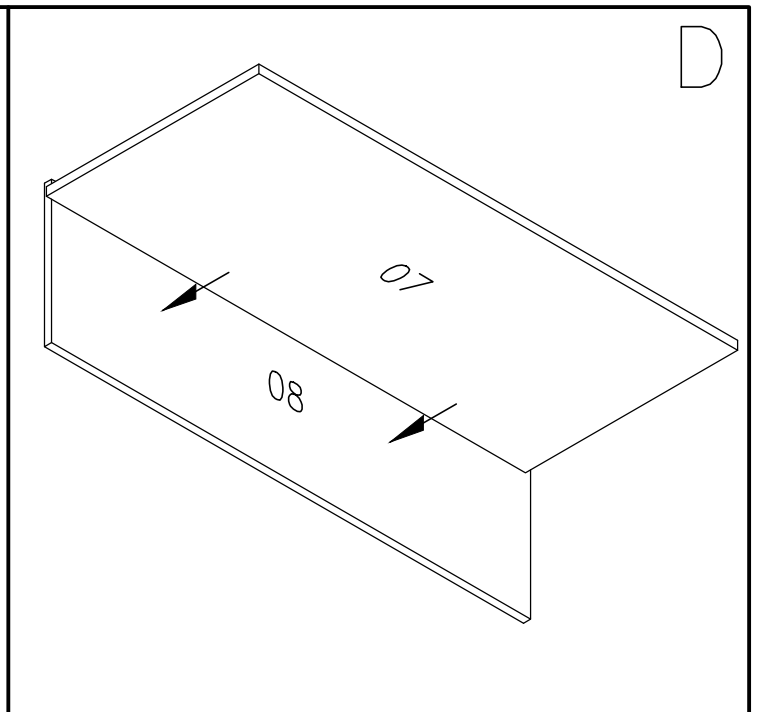

STREIGHTEX

GAMER DESK PREMIUM

REF.:
968.00082

	01		02		01														
	24	F1	8,0 x 30mm		08	F2	3,9 x 32mm		34	F3	MINIFIX		34	F4	15 x 11mm		01	F5	DUEETTO

01 x1 1400 x 150 x 25mm	02 x2 100 x 150 x 18mm	03 x1 1354 x 150 x 18mm
04 x1 1400 x 600 x 25mm	05 x1 590 x 740 x 25mm	06 x1 1015 x 450 x 18mm
08 x1 1015 x 300 x 18mm	09 x1 500 x 645 x 18mm	10 x1 289 x 500 x 18mm
12 x2 289 x 60 x 18mm		