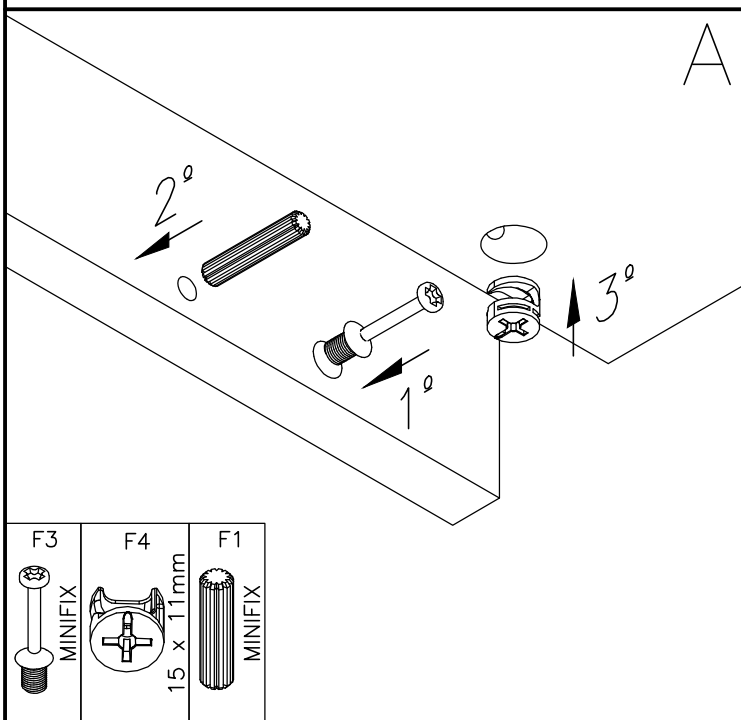

STREIGHTEX

GAMER DESK PREMIUM

REF.:
968.00082

	01		02		01														
	24	F1	8,0 x 30mm		08	F2	3,9 x 32mm		34	F3	MINIFIX		34	F4	15 x 11mm		01	F5	DUEETTO

01 x1 1400 x 150 x 25mm	02 x2 100 x 150 x 18mm	03 x1 1354 x 150 x 18mm
04 x1 1400 x 600 x 25mm	05 x1 590 x 740 x 25mm	06 x1 1015 x 450 x 18mm
08 x1 1015 x 300 x 18mm	09 x1 500 x 645 x 18mm	10 x1 289 x 500 x 18mm
12 x2 289 x 60 x 18mm		