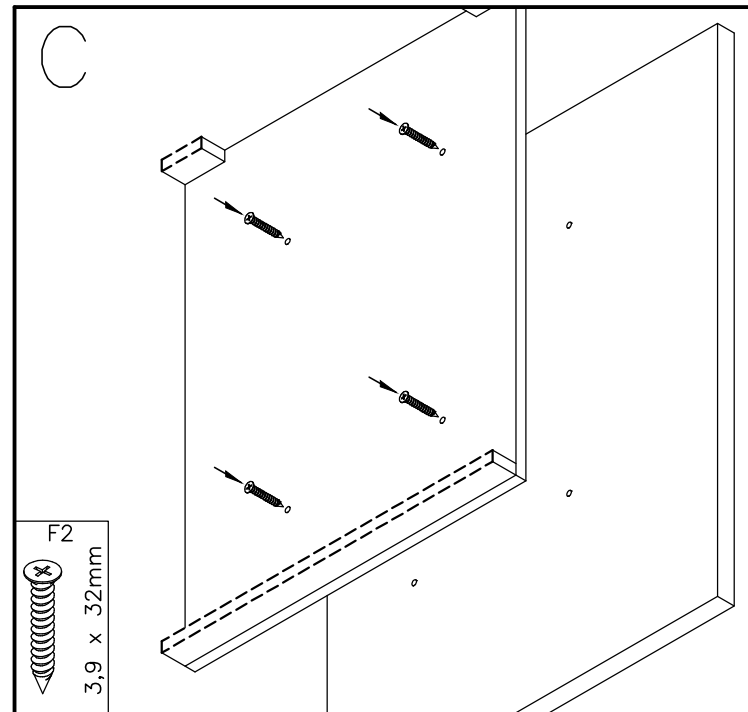

STREIGHTEX

GAMER DESK PREMIUM

REF.:
968.00082

	01		02		01														
	24	F1	8,0 x 30mm		08	F2	3,9 x 32mm		34	F3	MINIFIX		34	F4	15 x 11mm		01	F5	DUEETTO

01 x1 1400 x 150 x 25mm	02 x2 100 x 150 x 18mm	03 x1 1354 x 150 x 18mm
04 x1 1400 x 600 x 25mm	05 x1 590 x 740 x 25mm	06 x1 1015 x 450 x 18mm
08 x1 1015 x 300 x 18mm	09 x1 500 x 645 x 18mm	10 x1 289 x 500 x 18mm
12 x2 289 x 60 x 18mm		