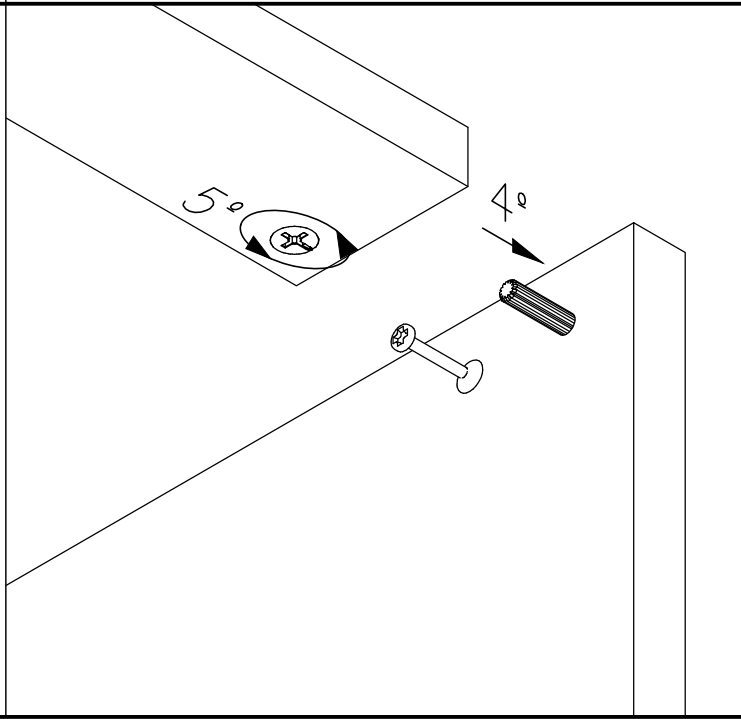

STREIGHTEX

GAMER DESK PREMIUM

REF.:
968.00082

	01		02		01														
	24	F1	8,0 x 30mm		08	F2	3,9 x 32mm		34	F3	MINIFIX		34	F4	15 x 11mm		01	F5	DUEETTO

01 x1 1400 x 150 x 25mm	02 x2 100 x 150 x 18mm	03 x1 1354 x 150 x 18mm
04 x1 1400 x 600 x 25mm	05 x1 590 x 740 x 25mm	06 x1 1015 x 450 x 18mm
08 x1 1015 x 300 x 18mm	09 x1 500 x 645 x 18mm	10 x1 289 x 500 x 18mm
12 x2 289 x 60 x 18mm		