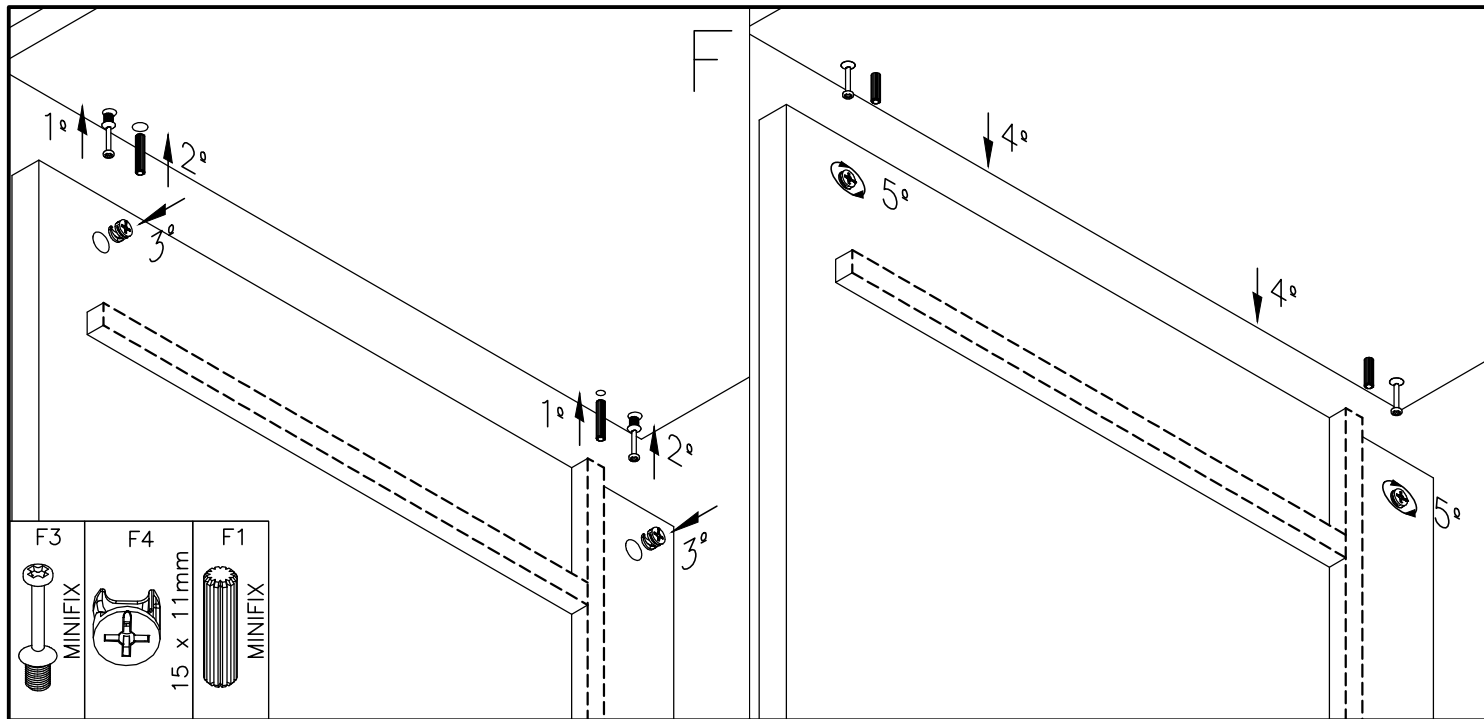

STREIGHTEX

GAMER DESK PREMIUM

REF.:
968.00082

	01		02		01														
	24	F1	8,0 x 30mm		08	F2	3,9 x 32mm		34	F3	MINIFIX		34	F4	15 x 11mm		01	F5	DUEETTO

01 x1 1400 x 150 x 25mm	02 x2 100 x 150 x 18mm	03 x1 1354 x 150 x 18mm
04 x1 1400 x 600 x 25mm	05 x1 590 x 740 x 25mm	06 x1 1015 x 450 x 18mm
08 x1 1015 x 300 x 18mm	09 x1 500 x 645 x 18mm	10 x1 289 x 500 x 18mm
12 x2 289 x 60 x 18mm		