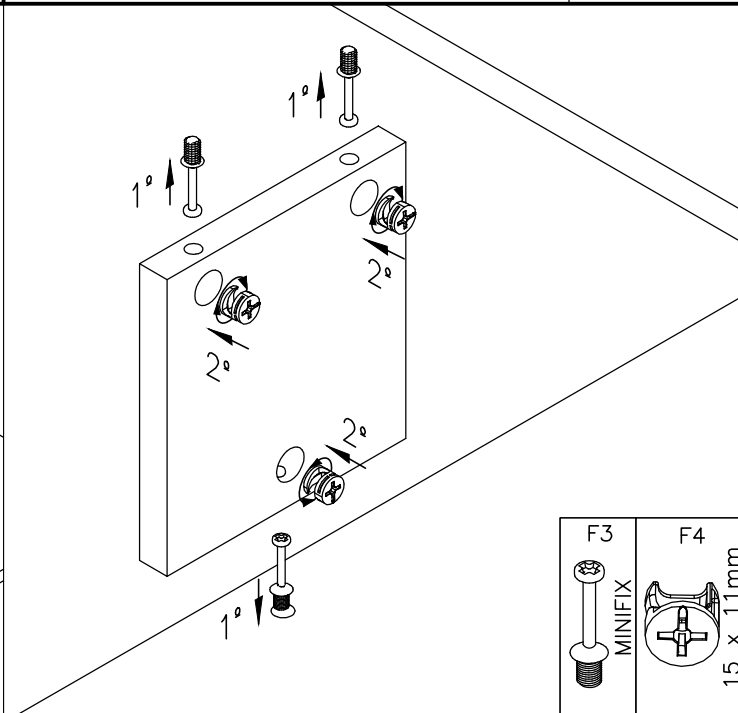

STREIGHTEX

GAMER DESK PREMIUM

REF.:
968.00082

	01		02		01														
	24	F1	8,0 x 30mm		08	F2	3,9 x 32mm		34	F3	MINIFIX		34	F4	15 x 11mm		01	F5	DUEETTO

01 x1 1400 x 150 x 25mm	02 x2 100 x 150 x 18mm	03 x1 1354 x 150 x 18mm
04 x1 1400 x 600 x 25mm	05 x1 590 x 740 x 25mm	06 x1 1015 x 450 x 18mm
08 x1 1015 x 300 x 18mm	09 x1 500 x 645 x 18mm	10 x1 289 x 500 x 18mm
12 x2 289 x 60 x 18mm		