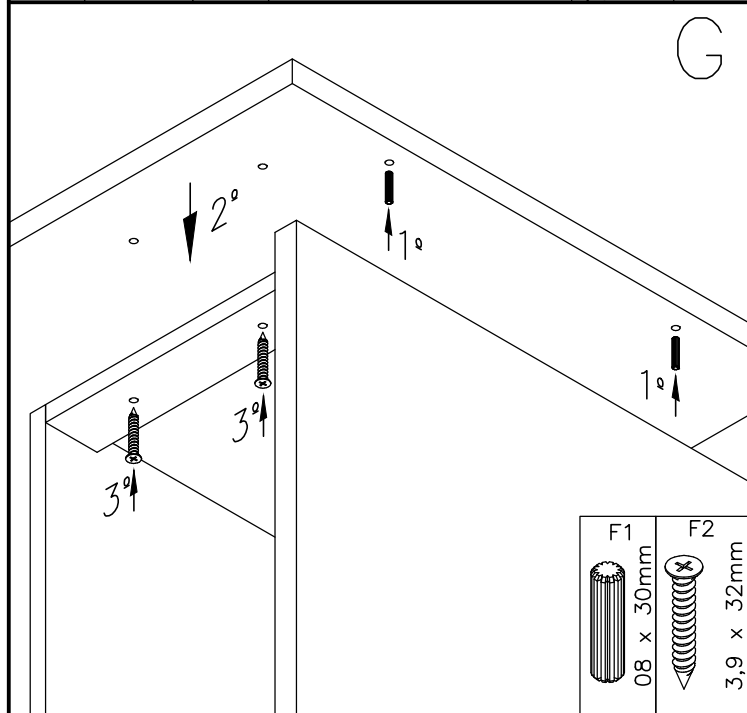

STREIGHTEX

GAMER DESK PREMIUM

REF.:
968.00082

	01		02		01														
	24	F1	8,0 x 30mm		08	F2	3,9 x 32mm		34	F3	MINIFIX		34	F4	15 x 11mm		01	F5	DUEETTO

01 x1 1400 x 150 x 25mm	02 x2 100 x 150 x 18mm	03 x1 1354 x 150 x 18mm
04 x1 1400 x 600 x 25mm	05 x1 590 x 740 x 25mm	06 x1 1015 x 450 x 18mm
08 x1 1015 x 300 x 18mm	09 x1 500 x 645 x 18mm	10 x1 289 x 500 x 18mm
12 x2 289 x 60 x 18mm		