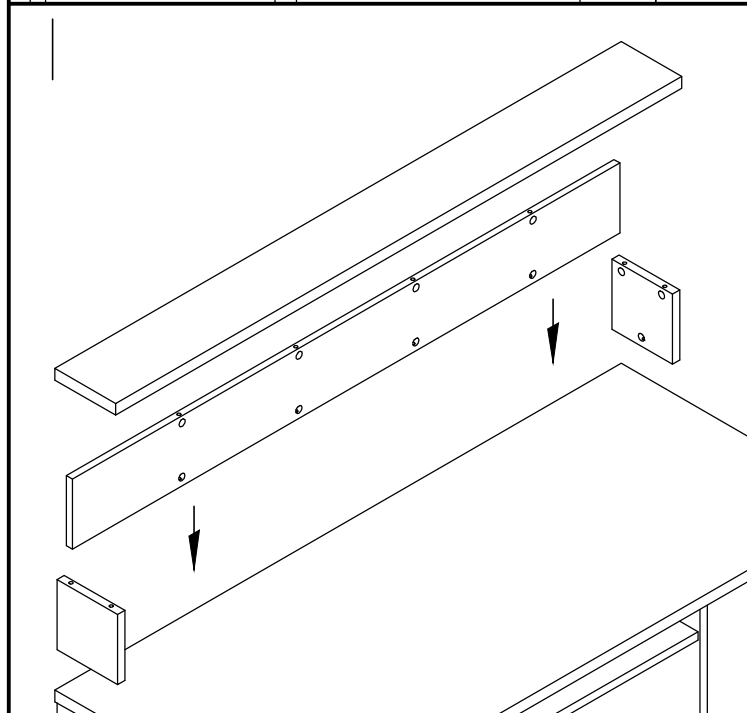

STREIGHTEX

GAMER DESK PREMIUM

REF.:
968.00082

	01		02		01														
	24	F1	8,0 x 30mm		08	F2	3,9 x 32mm		34	F3	MINIFIX		34	F4	15 x 11mm		01	F5	DUEETTO

01 x1 1400 x 150 x 25mm	02 x2 100 x 150 x 18mm	03 x1 1354 x 150 x 18mm
04 x1 1400 x 600 x 25mm	05 x1 590 x 740 x 25mm	06 x1 1015 x 450 x 18mm
08 x1 1015 x 300 x 18mm	09 x1 500 x 645 x 18mm	10 x1 289 x 500 x 18mm
12 x2 289 x 60 x 18mm		