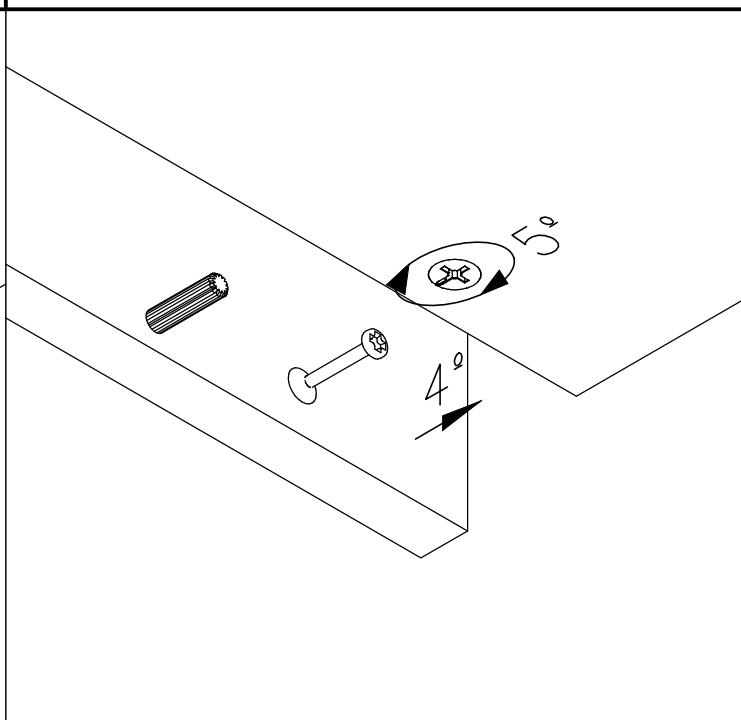

STREIGHTEX

GAMER DESK PREMIUM

REF.:
968.00082

	01		02		01														
	24	F1	8,0 x 30mm		08	F2	3,9 x 32mm		34	F3	MINIFIX		34	F4	15 x 11mm		01	F5	DUEETTO

01 x1 1400 x 150 x 25mm	02 x2 100 x 150 x 18mm	03 x1 1354 x 150 x 18mm
04 x1 1400 x 600 x 25mm	05 x1 590 x 740 x 25mm	06 x1 1015 x 450 x 18mm
08 x1 1015 x 300 x 18mm	09 x1 500 x 645 x 18mm	10 x1 289 x 500 x 18mm
12 x2 289 x 60 x 18mm		