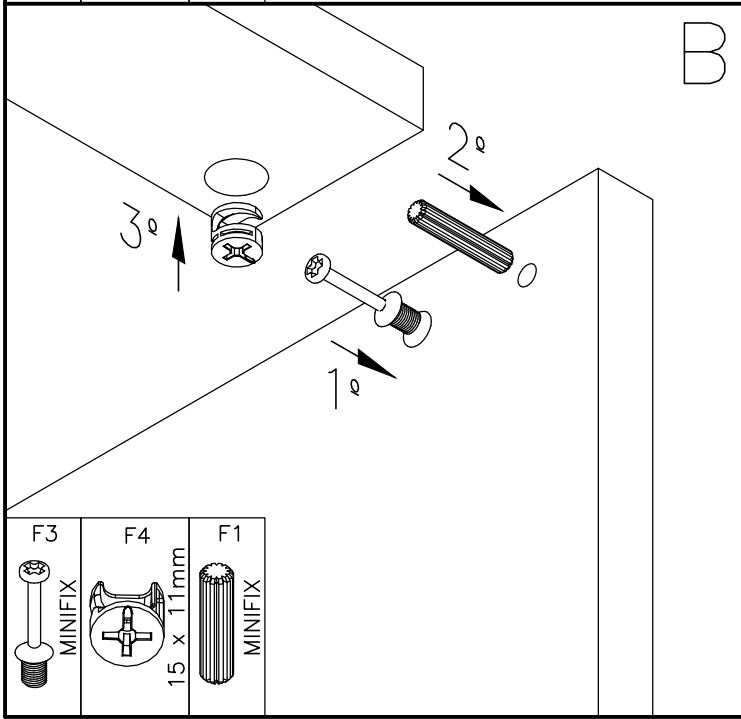

STREIGHTEX

GAMER DESK PREMIUM

REF.:
968.00082

	01		02		01														
	24	F1	8,0 x 30mm		08	F2	3,9 x 32mm		34	F3	MINIFIX		34	F4	15 x 11mm		01	F5	DUEETTO

01 x1 1400 x 150 x 25mm	02 x2 100 x 150 x 18mm	03 x1 1354 x 150 x 18mm
04 x1 1400 x 600 x 25mm	05 x1 590 x 740 x 25mm	06 x1 1015 x 450 x 18mm
08 x1 1015 x 300 x 18mm	09 x1 500 x 645 x 18mm	10 x1 289 x 500 x 18mm
12 x2 289 x 60 x 18mm		