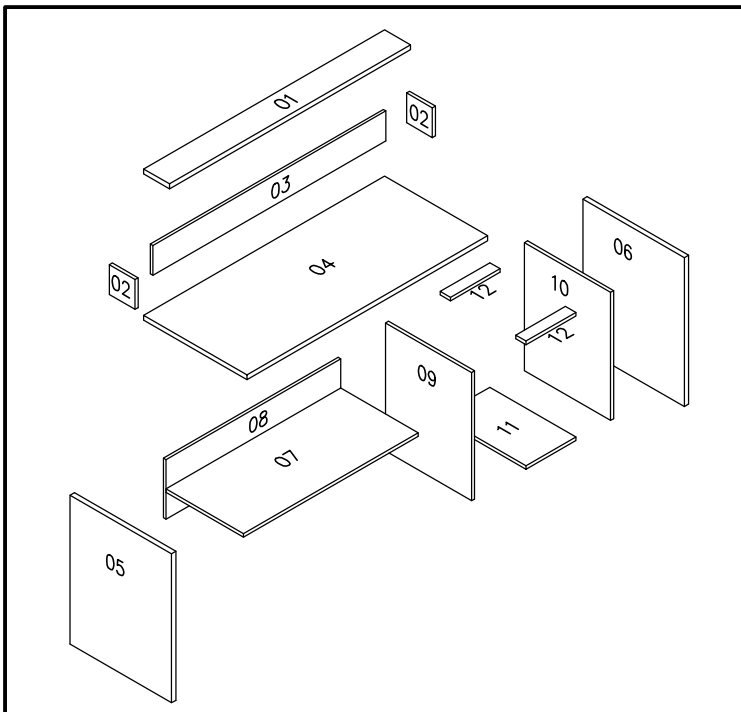

STREIGHTEX

GAMER DESK PREMIUM

REF.:
968.00082

	01		02		01														
	24	F1	8,0 x 30mm		08	F2	3,9 x 32mm		34	F3	MINIFIX		34	F4	15 x 11mm		01	F5	DUEETTO

01 x1 1400 x 150 x 25mm	02 x2 100 x 150 x 18mm	03 x1 1354 x 150 x 18mm
04 x1 1400 x 600 x 25mm	05 x1 590 x 740 x 25mm	06 x1 1015 x 450 x 18mm
08 x1 1015 x 300 x 18mm	09 x1 500 x 645 x 18mm	10 x1 289 x 500 x 18mm
12 x2 289 x 60 x 18mm		