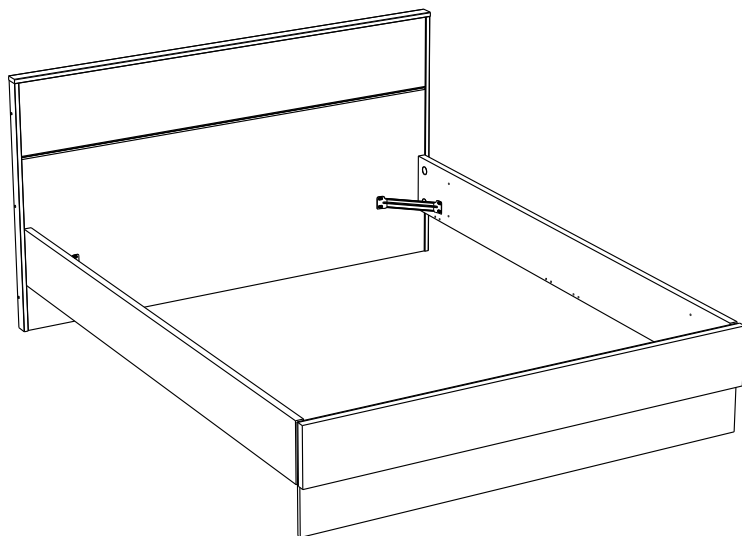

# 3304L260

PARISOT INDUSTRIE 70800 SAINT LOUP SUR SEMOUSE -FRANCE-

Gamme : TORONTO

PARISOT INDUSTRIE