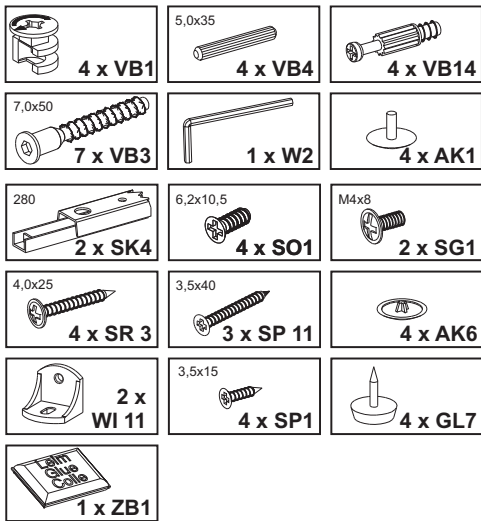

Montageanleitung
Assembly instruction
Instructions de montage
Instrucciones de montaje
Istruzioni per il montaggio
Руководство по монтажу
Instrukcja montażu
Montážní návod
Návod na montáž
Szerelési utasítás
Инструкция за монтаж
Kurulum Talimatları
Navodilo za montažo
Montagehandleiding
A s e n n u s o h j e
Upute o montaži
Instrucțiuni de montaj
Monteringsveiledning

إرشادات التركيب

Monteringsvejledning
Instruções de montagem
Monteringsanvisning

Beschläge / fittings / Ferrures pour meubles / Herrajes / Guarnizioni / Крепления / Okucia / Kování /Kovanie / Vasalások / обков / Parçaları /okovje / Hang- en sluitwerk / helat / Oblo-ge / armături, balamale / Beslag / بعض التركيبات / Beslag / Guarnições / Beslag