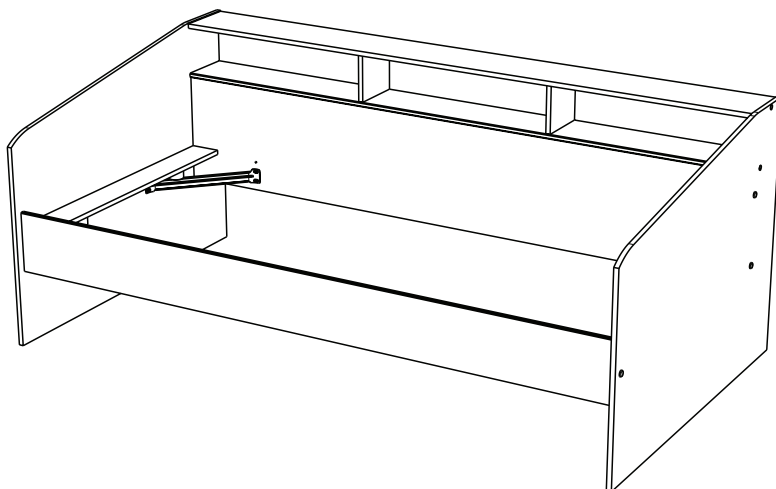

# 2338L290

Code : 77734953  
D cor : BLANC  
Gamme : SLEEP