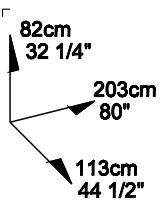

## AR شكر:

نشكركم لاختياركم هذه القطعة من الأثاث من تصميم وتصنيع مجموعة باريزو Parisot ونتمنى أن تتلوا رضاهكم.

[contact@parisot.com](mailto:contact@parisot.com)

[www.parisot.com](http://www.parisot.com)

		mm			inch		
6	x 2	186	155	15	7 5/16	6 1/8	9/16
8	x 3	657	155	15	25 7/8	6 1/8	9/16
7	x 3	657	155	15	25 7/8	6 1/8	9/16
2	x 1	900	100	15	35 7/16	3 15/16	9/16
9	x 1	1127	817	15	44 3/8	32 3/16	9/16
1	x 1	1127	817	15	44 3/8	32 3/16	9/16
5	x 1	2000	190	15	78 3/4	7 1/2	9/16
4	x 1	2000	190	15	78 3/4	7 1/2	9/16
10	x 1	2000	193	15	78 3/4	7 5/8	9/16
3	x 1	2000	355	15	78 3/4	14	9/16

LN x 2

15

BLJ x4

VB x 16

16

2

2000mm  
78 47/64"

2