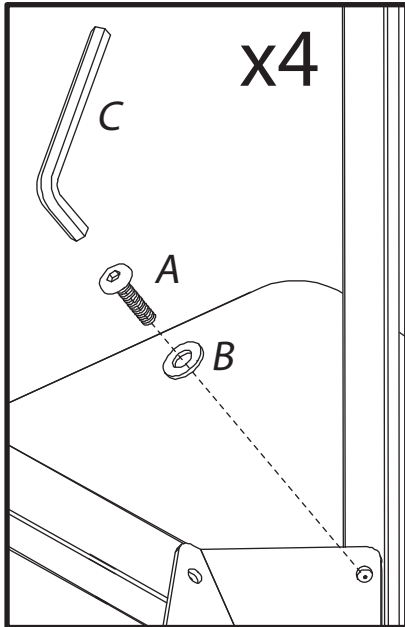

2

2) Ne pas serrer les vis.
2) Don't fasten screws.

3) Une fois toutes les vis en position serrer les touts.
3) Once all the screws are in position, fasten them all.

SNAPP 3730:

Table basse pied central composé de panneaux de particules revêtus papier décor stanley hickory et d'un piétement métal noir.

L.90 cm - H.45 cm - P.90 cm.

A monter soi-même.

FRANCAIS

Recommandations de démontage :

En cas de déménagement, il convient de procéder au démontage de votre meuble, en ôtant toute la visserie.

ENGLISH

Disassembly advices:

In case of moving, it is needed to dismantle the furniture removing the fittings.

DEUTSCH

Empfehlungen für die Demontage:

Bei Transport bitte alle Beschläge demontieren.

"Les meubles contenant des panneaux à base de bois (panneaux de particules, panneaux de fibres, contreplaqué...) peuvent émettre des substances polluantes dans l'air intérieur. Il est ainsi recommandé, après l'installation du meuble dans son logement, d'aérer fréquemment la pièce concernée pendant au moins quatre semaines afin de réduire son exposition aux polluants émis par le meuble."