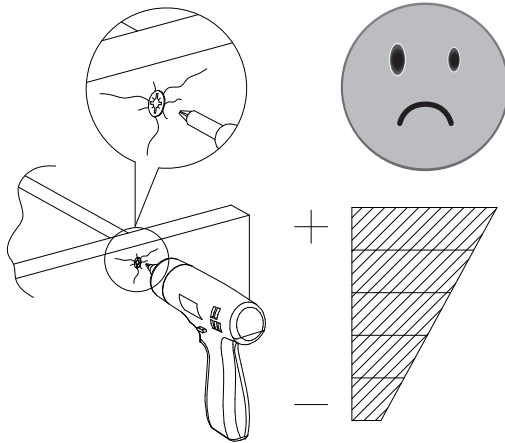

SCIAE se réserve le droit de modifier sans préavis tout ou partie de ses collections - Meuble vendu sans accessoire

	+40°C +104°F	
	HYGROMETRIE HYGROMETRY 40%-65%	
	+15°C +59°F	

1 an
1 year

OK

<i>DESIGNATION</i>		N°		
Plateau	90 x 90 x 3.8	1		1