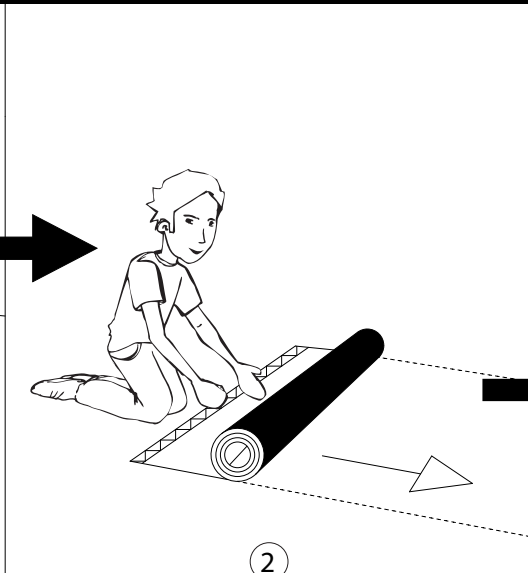

SCIAE se réserve le droit de modifier sans préavis tout ou partie de ses collections - Meuble vendu sans accessoire

	+40°C +104°F	
	HYGROMETRIE HYGROMETRY 40%-65%	
	+15°C +59°F	

1 an
1 year

OK

<i>DESIGNATION</i>		N°		
Plateau	90 x 90 x 3.8	1		1