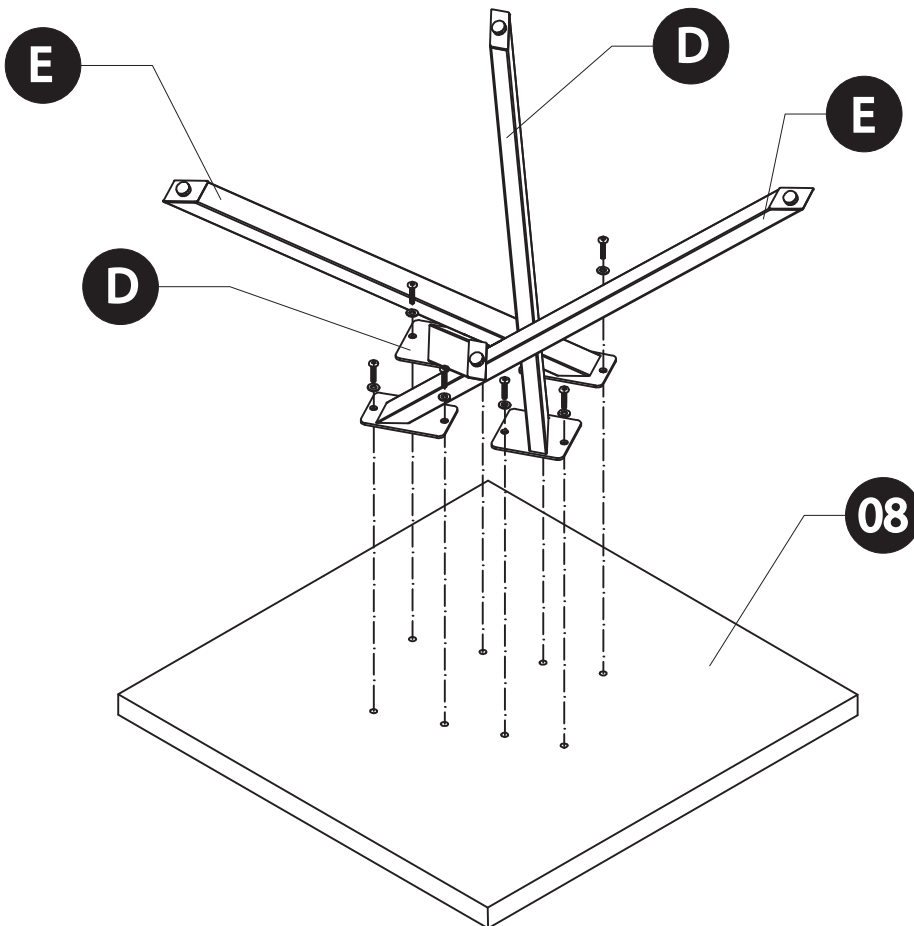

<i>DESIGNATION</i>		N°		
Plateau	90 x 90 x 3.8	1		1

1

1) Ne pas serrer les vis.
1) Don't fasten screws.