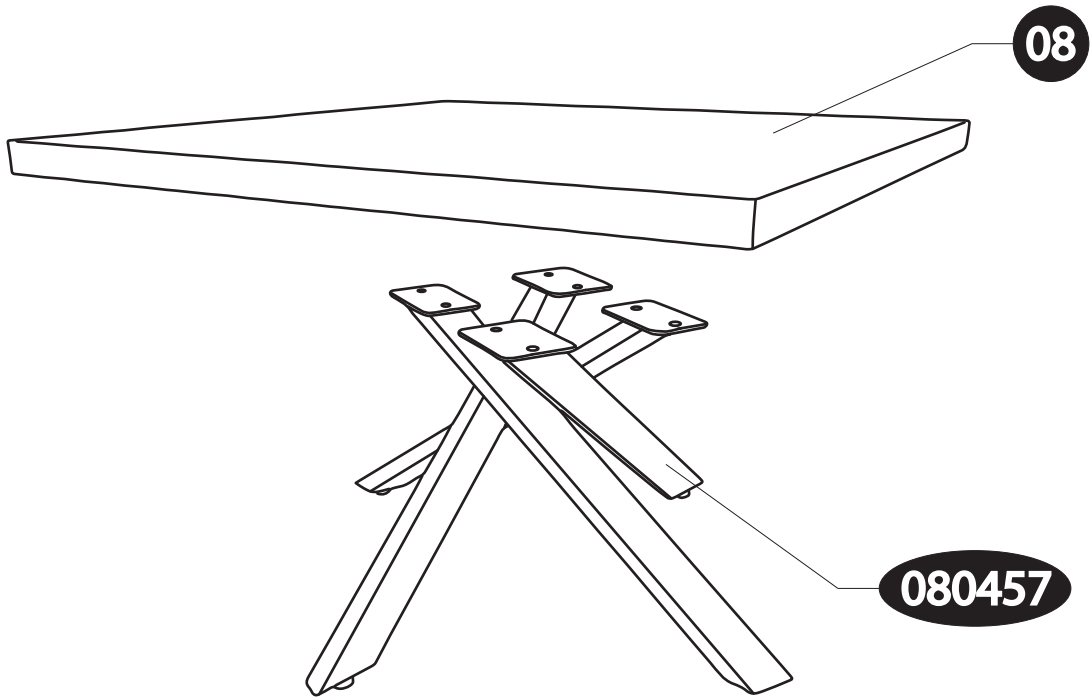

SCIAE se réserve le droit de modifier sans préavis tout ou partie de ses collections - Meuble vendu sans accessoire

	+40°C +104°F	
	HYGROMETRIE HYGROMETRY 40%-65%	
	+15°C +59°F	

1 an
1 year

OK

<i>DESIGNATION</i>		N°		
Plateau	90 x 90 x 3.8	1		1

SNAPP 3730:

Table basse pied central composé de panneaux de particules revêtus papier décor stanley hickory et d'un piétement métal noir.

L.90 cm - H.45 cm - P.90 cm.

A monter soi-même.

FRANCAIS

Recommandations de démontage :