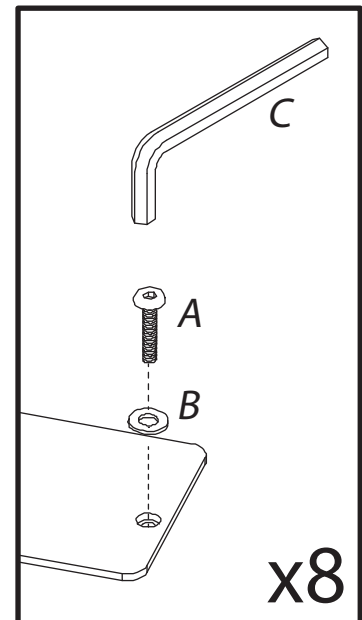

1) Ne pas serrer les vis.
1) Don't fasten screws.