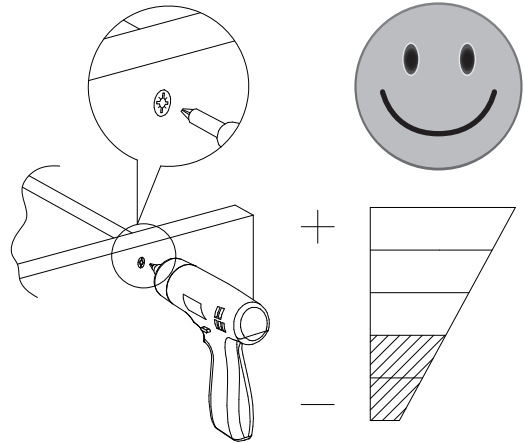

SCIAE se réserve le droit de modifier sans préavis tout ou partie de ses collections - Meuble vendu sans accessoire

	+40°C +104°F	
	HYGROMETRIE HYGROMETRY 40%-65%	
	+15°C +59°F	

1 an
1 year

OK

<i>DESIGNATION</i>		N°		
Plateau	90 x 90 x 3.8	1		1