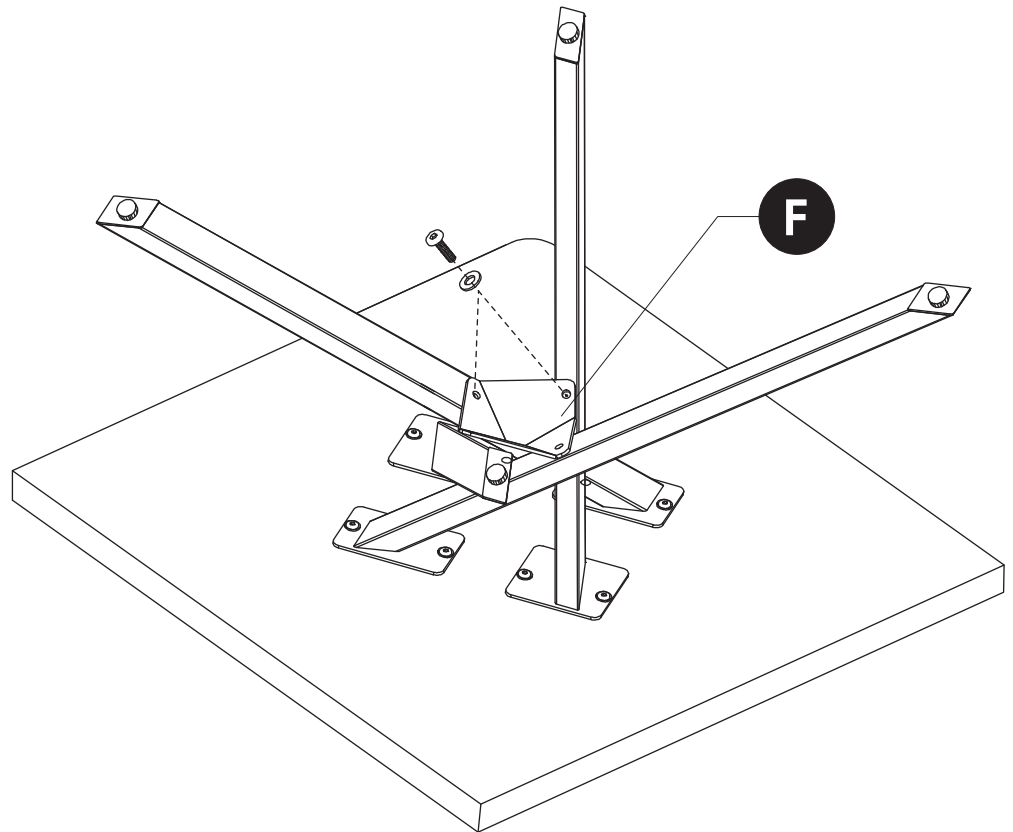

2

2) Ne pas serrer les vis.
2) Don't fasten screws.

3) Une fois toutes les vis en position serrer les touts.
3) Once all the screws are in position, fasten them all.

SNAPP 3730:

Table basse pied central composé de panneaux de particules revêtus papier décor stanley hickory et d'un piétement métal noir.

L.90 cm - H.45 cm - P.90 cm.

A monter soi-même.

FRANCAIS

Recommandations de démontage :

En cas de déménagement, il convient de procéder au démontage de votre meuble, en ôtant toute la visserie.

ENGLISH

Disassembly advices:

In case of moving, it is needed to dismantle the furniture removing the fittings.

DEUTSCH

Empfehlungen für die Demontage:

Bei Transport bitte alle Beschläge demontieren.

"Les meubles contenant des panneaux à base de bois (panneaux de particules, panneaux de fibres, contreplaqué...) peuvent émettre des substances polluantes dans l'air intérieur. Il est ainsi recommandé, après l'installation du meuble dans son logement, d'aérer fréquemment la pièce concernée pendant au moins quatre semaines afin de réduire son exposition aux polluants émis par le meuble."