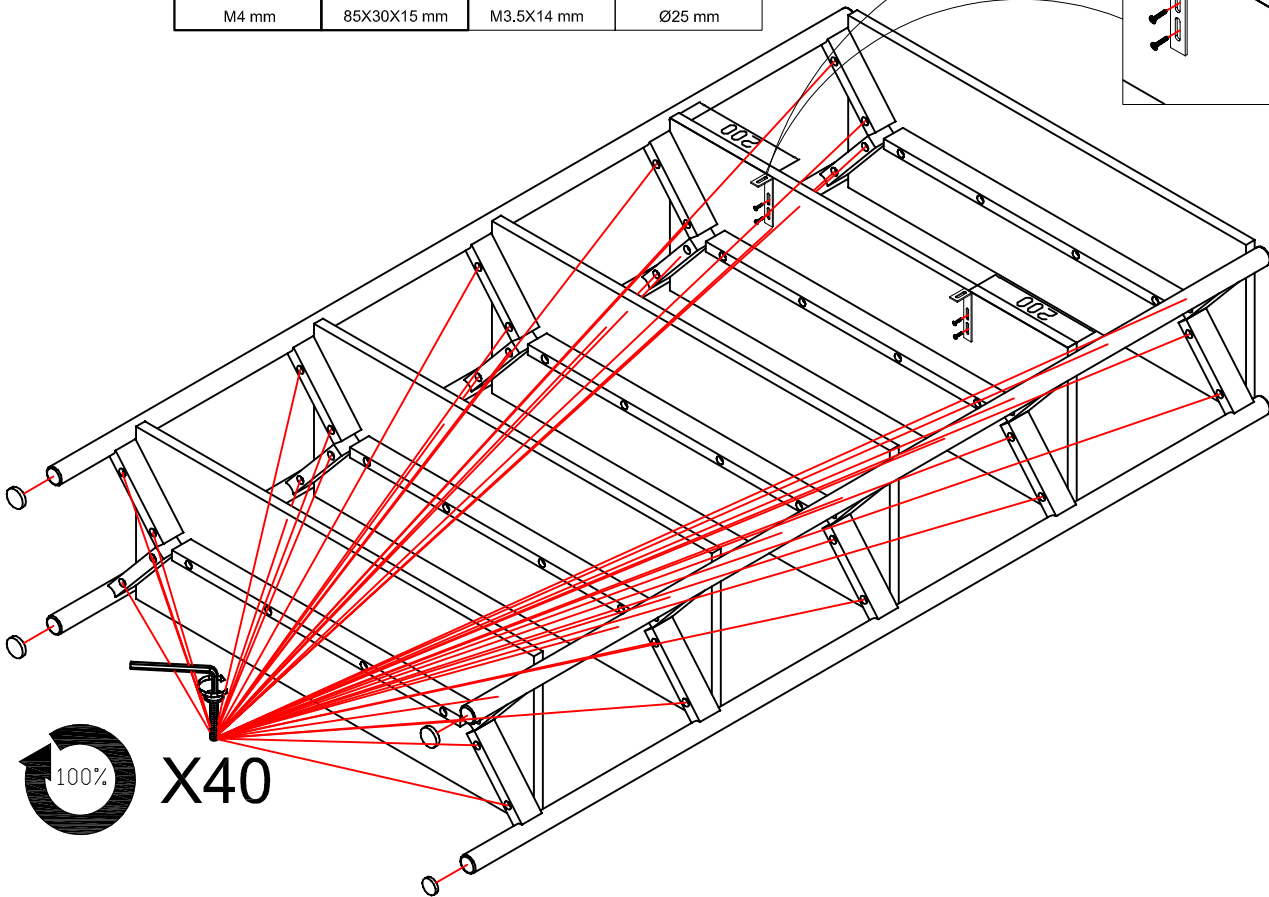

BRA I DWOOD

			✓
①	4	800X300X18	
②	5	610X40X18	
③	4	1601X176X30	

<p>AX60</p> <p>M6X45 mm</p>	<p>BX1</p> <p>M4 mm</p>	<p>CX2</p> <p>85x30x15 mm</p>	<p>DX4</p> <p>Ø3.5X14 mm</p>	<p>EX4</p> <p>Ø25 mm</p>
------------------------------------	--------------------------------	--------------------------------------	-------------------------------------	---------------------------------

1

AX20  M6X45 mm	BX1  M4 mm	GX20  M6X12mm
--	--	---

2

AX20  M6X45 mm	BX1  M4 mm
--	--

3

4

5