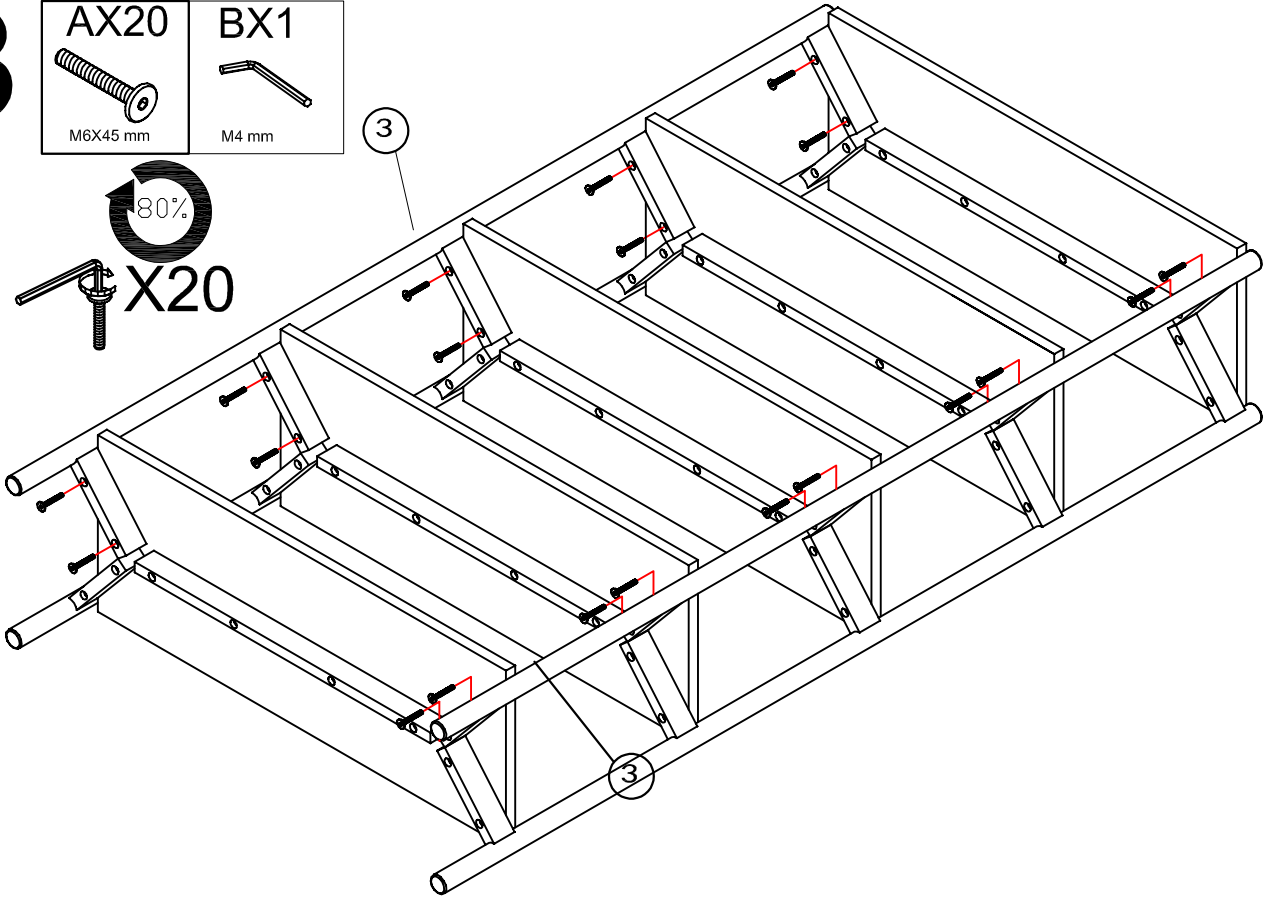

BRA I DWOOD

			✓
①	4	800X300X18	
②	5	610X40X18	
③	4	1601X176X30	

<p>AX60</p> <p>M6X45 mm</p>	<p>BX1</p> <p>M4 mm</p>	<p>CX2</p> <p>85x30x15 mm</p>	<p>DX4</p> <p>Ø3.5X14 mm</p>	<p>EX4</p> <p>Ø25 mm</p>
------------------------------------	--------------------------------	--------------------------------------	-------------------------------------	---------------------------------

1

AX20  M6X45 mm	BX1  M4 mm	GX20  M6X12mm
--	--	---

2

AX20  M6X45 mm	BX1  M4 mm
--	--

3

4

5