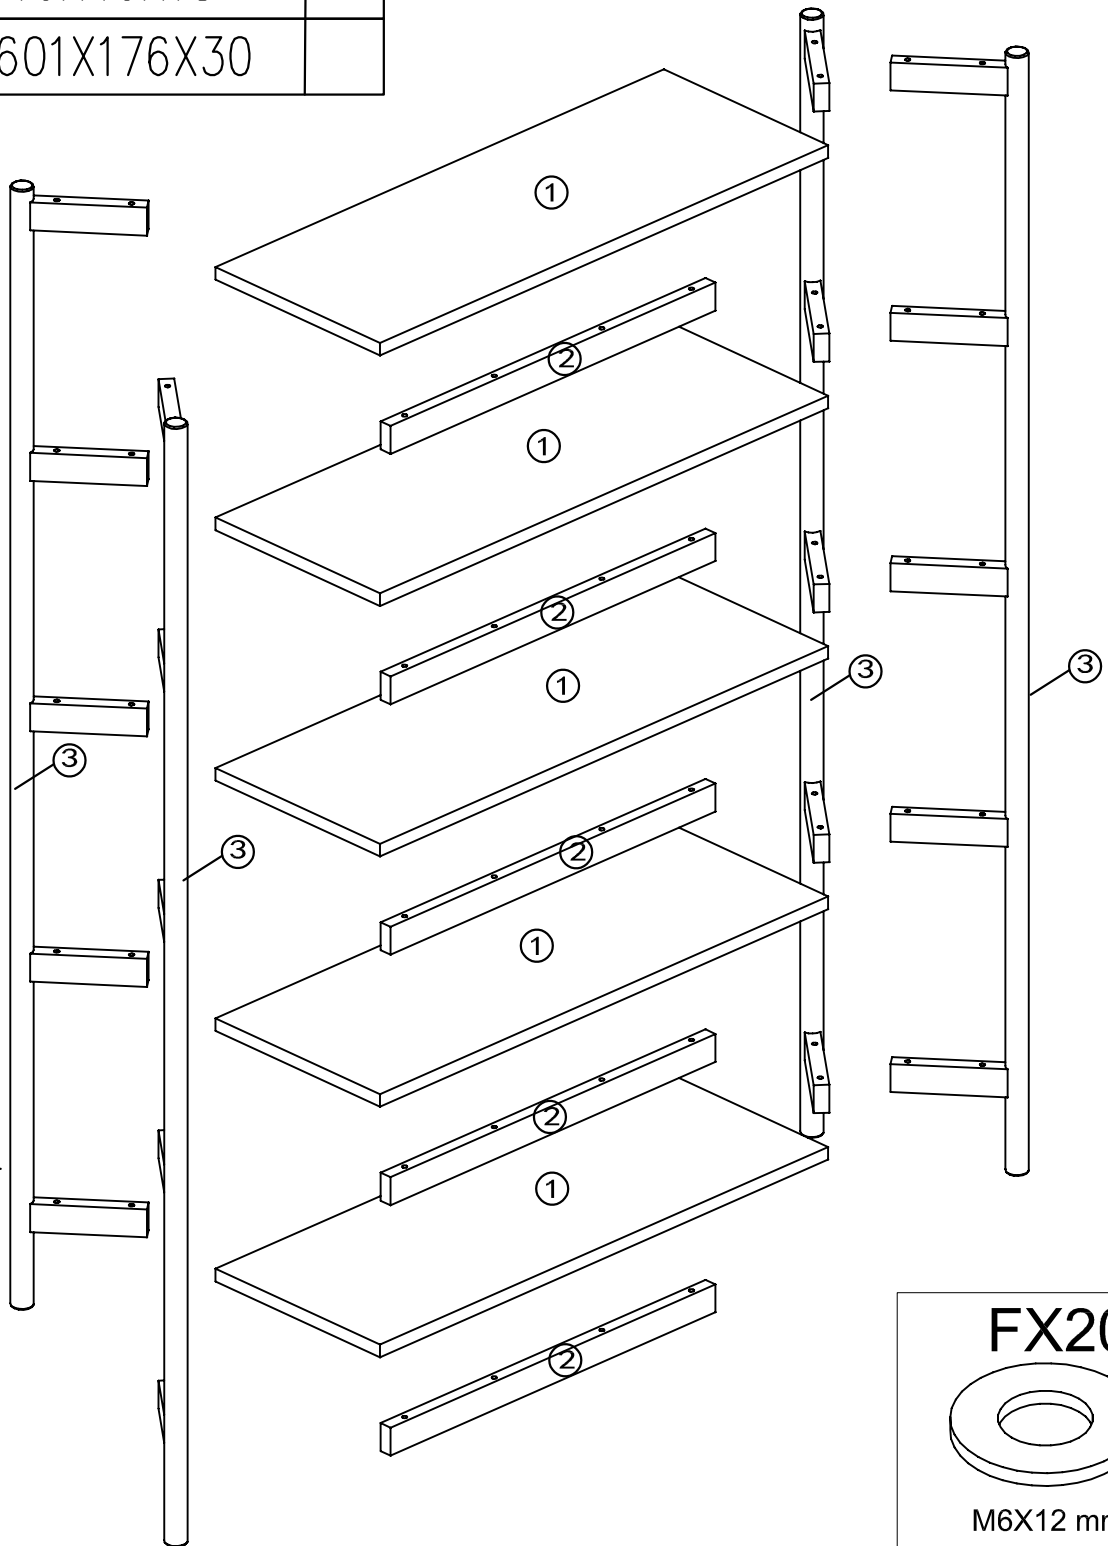

BRA I DWOOD

			✓
①	4	800X300X18	
②	5	610X40X18	
③	4	1601X176X30	

<p>AX60</p> <p>M6X45 mm</p>	<p>BX1</p> <p>M4 mm</p>	<p>CX2</p> <p>85x30x15 mm</p>	<p>DX4</p> <p>Ø3.5X14 mm</p>	<p>EX4</p> <p>Ø25 mm</p>
------------------------------------	--------------------------------	--------------------------------------	-------------------------------------	---------------------------------

1

AX20  M6X45 mm	BX1  M4 mm	GX20  M6X12mm
--	--	---

2

AX20  M6X45 mm	BX1  M4 mm
--	--

3

4

5