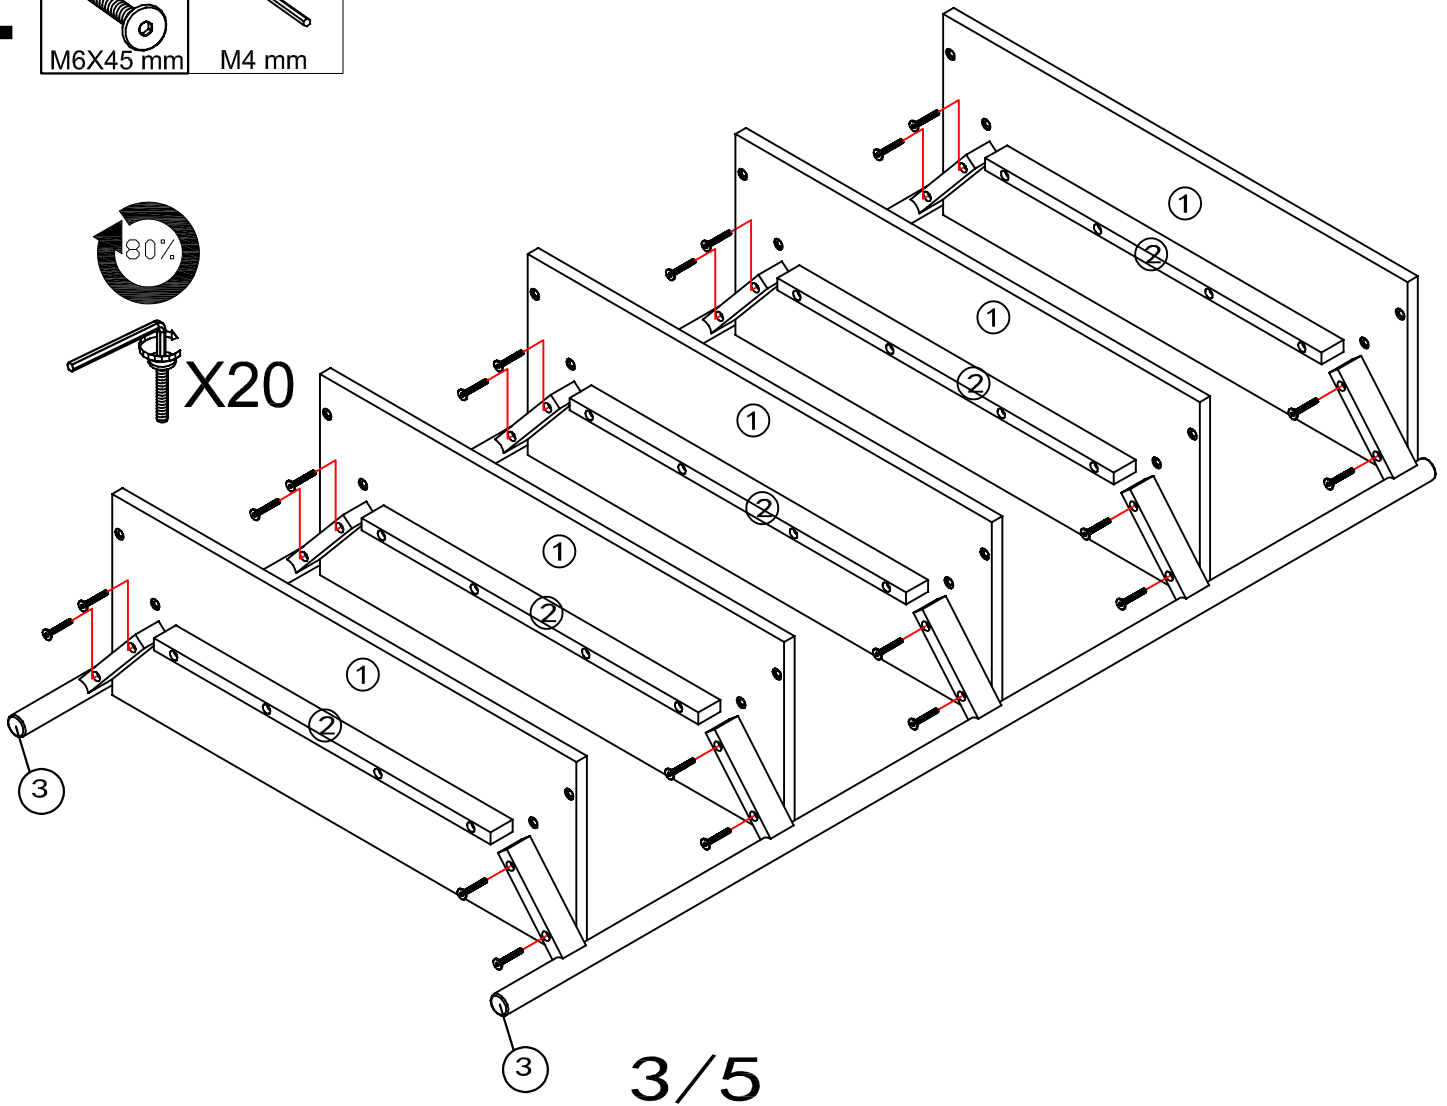

BRA I DWOOD

			✓
①	4	800X300X18	
②	5	610X40X18	
③	4	1601X176X30	

<p>AX60</p> <p>M6X45 mm</p>	<p>BX1</p> <p>M4 mm</p>	<p>CX2</p> <p>85x30x15 mm</p>	<p>DX4</p> <p>Ø3.5X14 mm</p>	<p>EX4</p> <p>Ø25 mm</p>
------------------------------------	--------------------------------	--------------------------------------	-------------------------------------	---------------------------------

1

AX20  M6X45 mm	BX1  M4 mm	GX20  M6X12mm
--	--	---

2

AX20  M6X45 mm	BX1  M4 mm
--	--

3

4

5