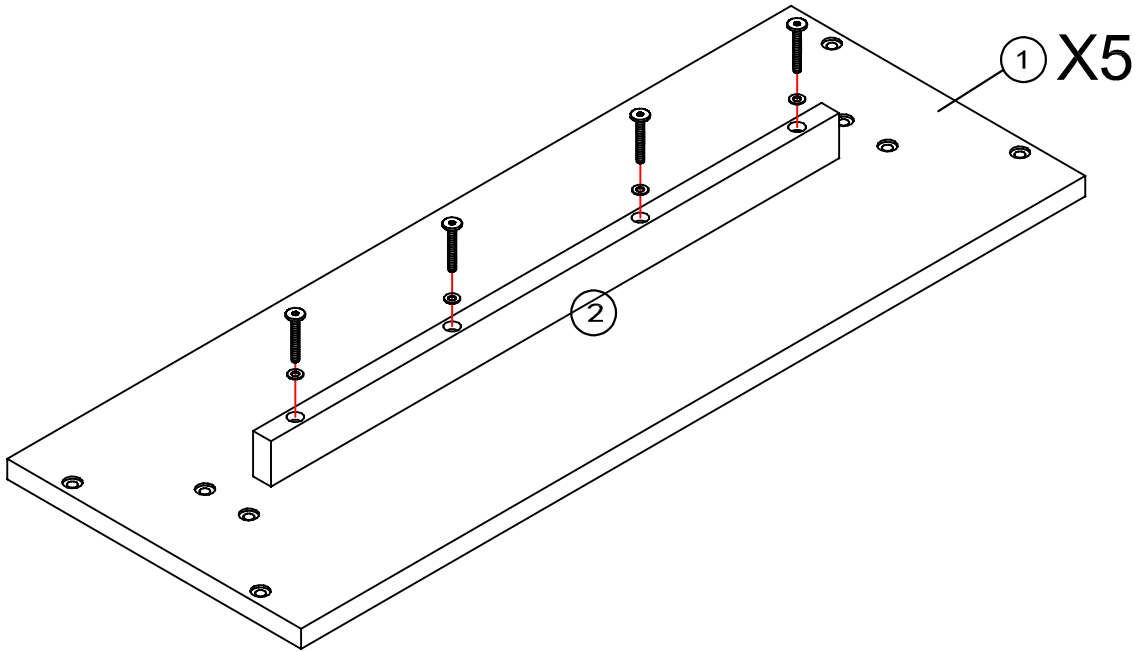

BRA I DWOOD

			✓
①	4	800X300X18	
②	5	610X40X18	
③	4	1601X176X30	

<p>AX60</p> <p>M6X45 mm</p>	<p>BX1</p> <p>M4 mm</p>	<p>CX2</p> <p>85x30x15 mm</p>	<p>DX4</p> <p>Ø3.5X14 mm</p>	<p>EX4</p> <p>Ø25 mm</p>
------------------------------------	--------------------------------	--------------------------------------	-------------------------------------	---------------------------------

1

AX20  M6X45 mm	BX1  M4 mm	GX20  M6X12mm
--	--	---

2

AX20  M6X45 mm	BX1  M4 mm
--	--

3

4

5