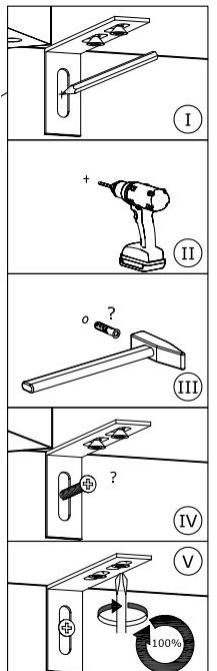

BRA I DWOOD

			✓
①	4	800X300X18	
②	5	610X40X18	
③	4	1601X176X30	

<p>AX60</p> <p>M6X45 mm</p>	<p>BX1</p> <p>M4 mm</p>	<p>CX2</p> <p>85x30x15 mm</p>	<p>DX4</p> <p>Ø3.5X14 mm</p>	<p>EX4</p> <p>Ø25 mm</p>
------------------------------------	--------------------------------	--------------------------------------	-------------------------------------	---------------------------------

1

AX20  M6X45 mm	BX1  M4 mm	GX20  M6X12mm
--	--	---

2

AX20  M6X45 mm	BX1  M4 mm
--	--

3

4

5