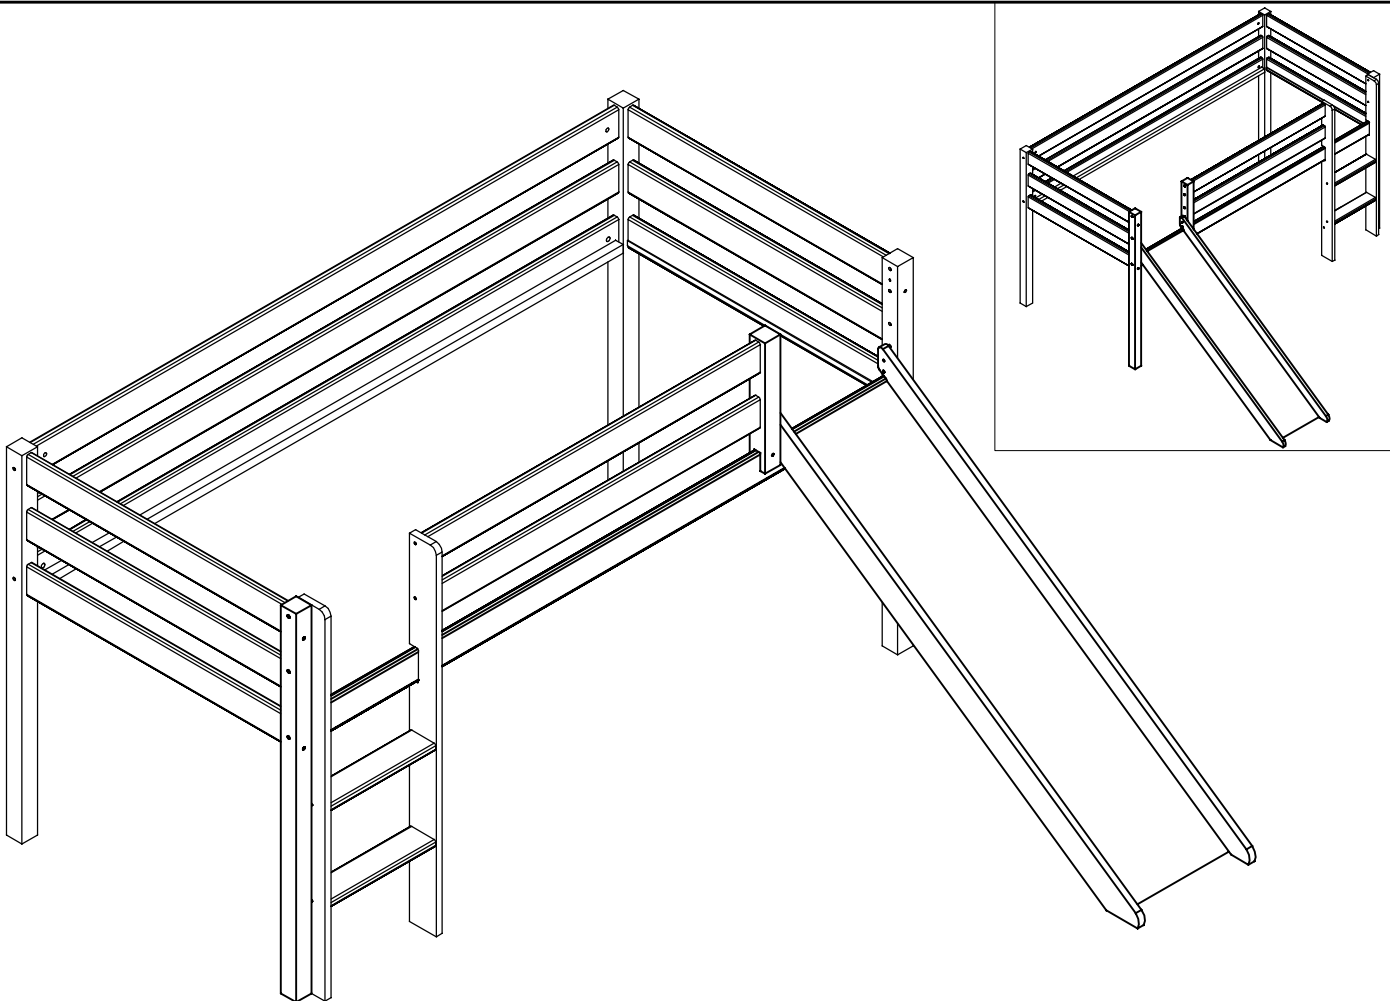

Rutsche für Bett KENI

Art.Nr. 90100-09, 90100-17

Montageanleitung

POL POWER
ul. Poznanska, 113 A
62-052 Komorniki
Polen
E-Mail: hbz@hbz-meble.pl

POL POWER
Verkaufsbüro Deutschland
Pyrmonter Str. 78
32676 Lügde Deutschland
E-Mail: hbz-meble@web.de

8

TYP 1

H*4

TYP 2

9

TYP 1

TYP 2