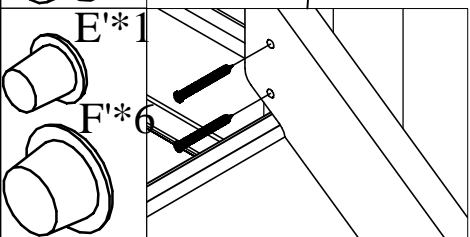

Rutsche für Bett KENI

Art.Nr. 90100-09, 90100-17

Montageanleitung

POL POWER
ul. Poznanska, 113 A
62-052 Komorniki
Polen
E-Mail: hbz@hbz-meble.pl

POL POWER
Verkaufsbüro Deutschland
Pyrmonter Str. 78
32676 Lügde Deutschland
E-Mail: hbz-meble@web.de

8

TYP 1

H*4

TYP 2

9

TYP 1

TYP 2