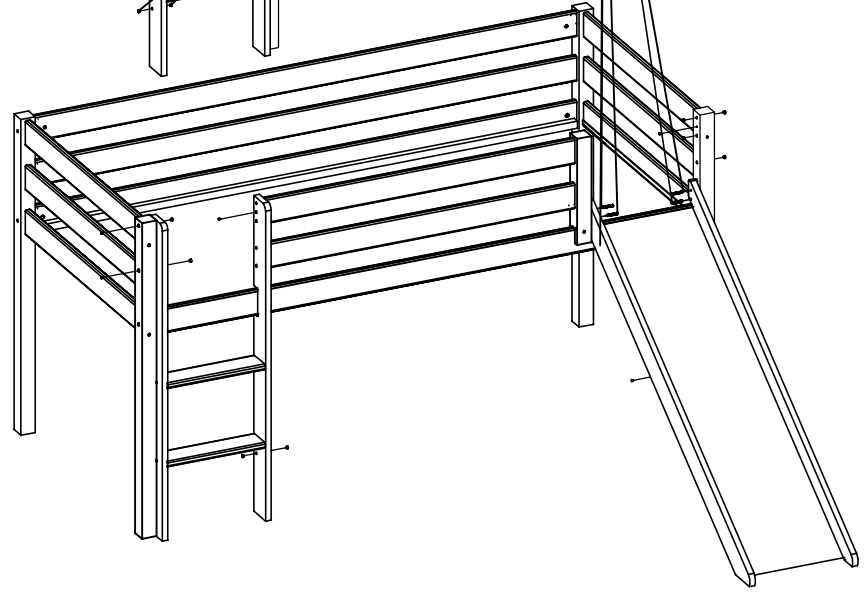

Rutsche für Bett KENI

Art.Nr. 90100-09, 90100-17

Montageanleitung

POL POWER
ul. Poznanska, 113 A
62-052 Komorniki
Polen
E-Mail: hbz@hbz-meble.pl

POL POWER
Verkaufsbüro Deutschland
Pyrmonter Str. 78
32676 Lügde Deutschland
E-Mail: hbz-meble@web.de

8

TYP 1

H*4

TYP 2

9

TYP 1

TYP 2