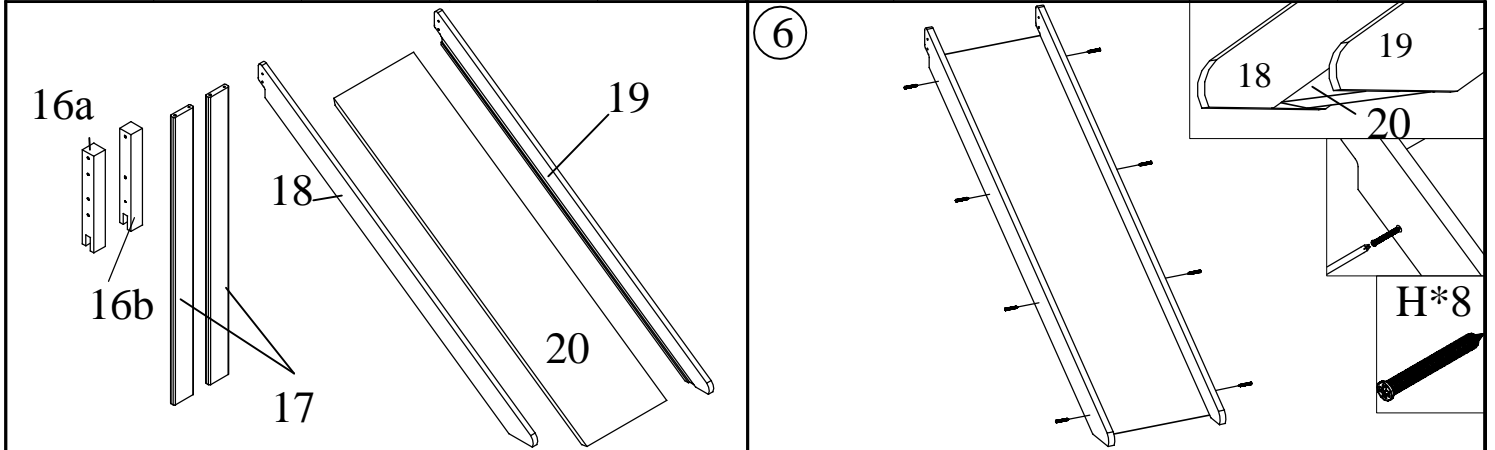

Rutsche für Bett KENI

Art.Nr. 90100-09, 90100-17

Montageanleitung

POL POWER
ul. Poznanska, 113 A
62-052 Komorniki
Polen
E-Mail: hbz@hbz-meble.pl

POL POWER
Verkaufsbüro Deutschland
Pyrmonter Str. 78
32676 Lügde Deutschland
E-Mail: hbz-meble@web.de

8

TYP 1

H*4

TYP 2

9

TYP 1

TYP 2