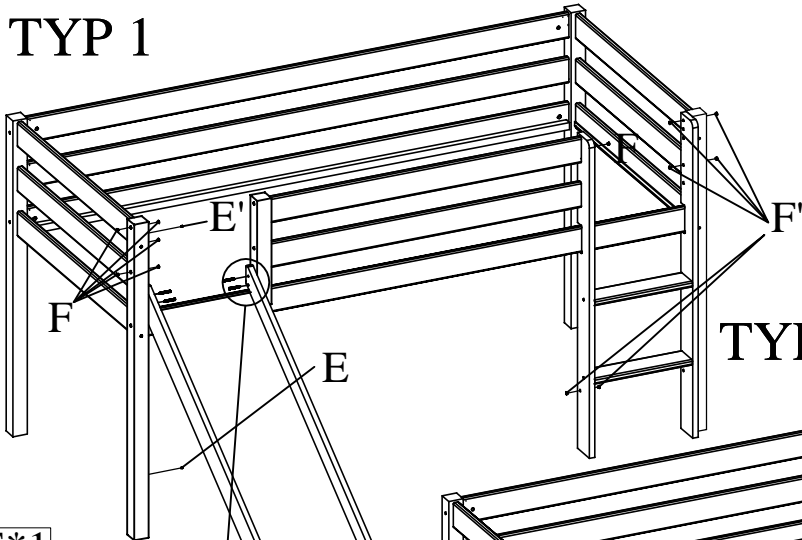

Rutsche für Bett KENI

Art.Nr. 90100-09, 90100-17

Montageanleitung

POL POWER
ul. Poznanska, 113 A
62-052 Komorniki
Polen
E-Mail: hbz@hbz-meble.pl

POL POWER
Verkaufsbüro Deutschland
Pyrmonter Str. 78
32676 Lügde Deutschland
E-Mail: hbz-meble@web.de

8

TYP 1

H*4

TYP 2

9

TYP 1

TYP 2