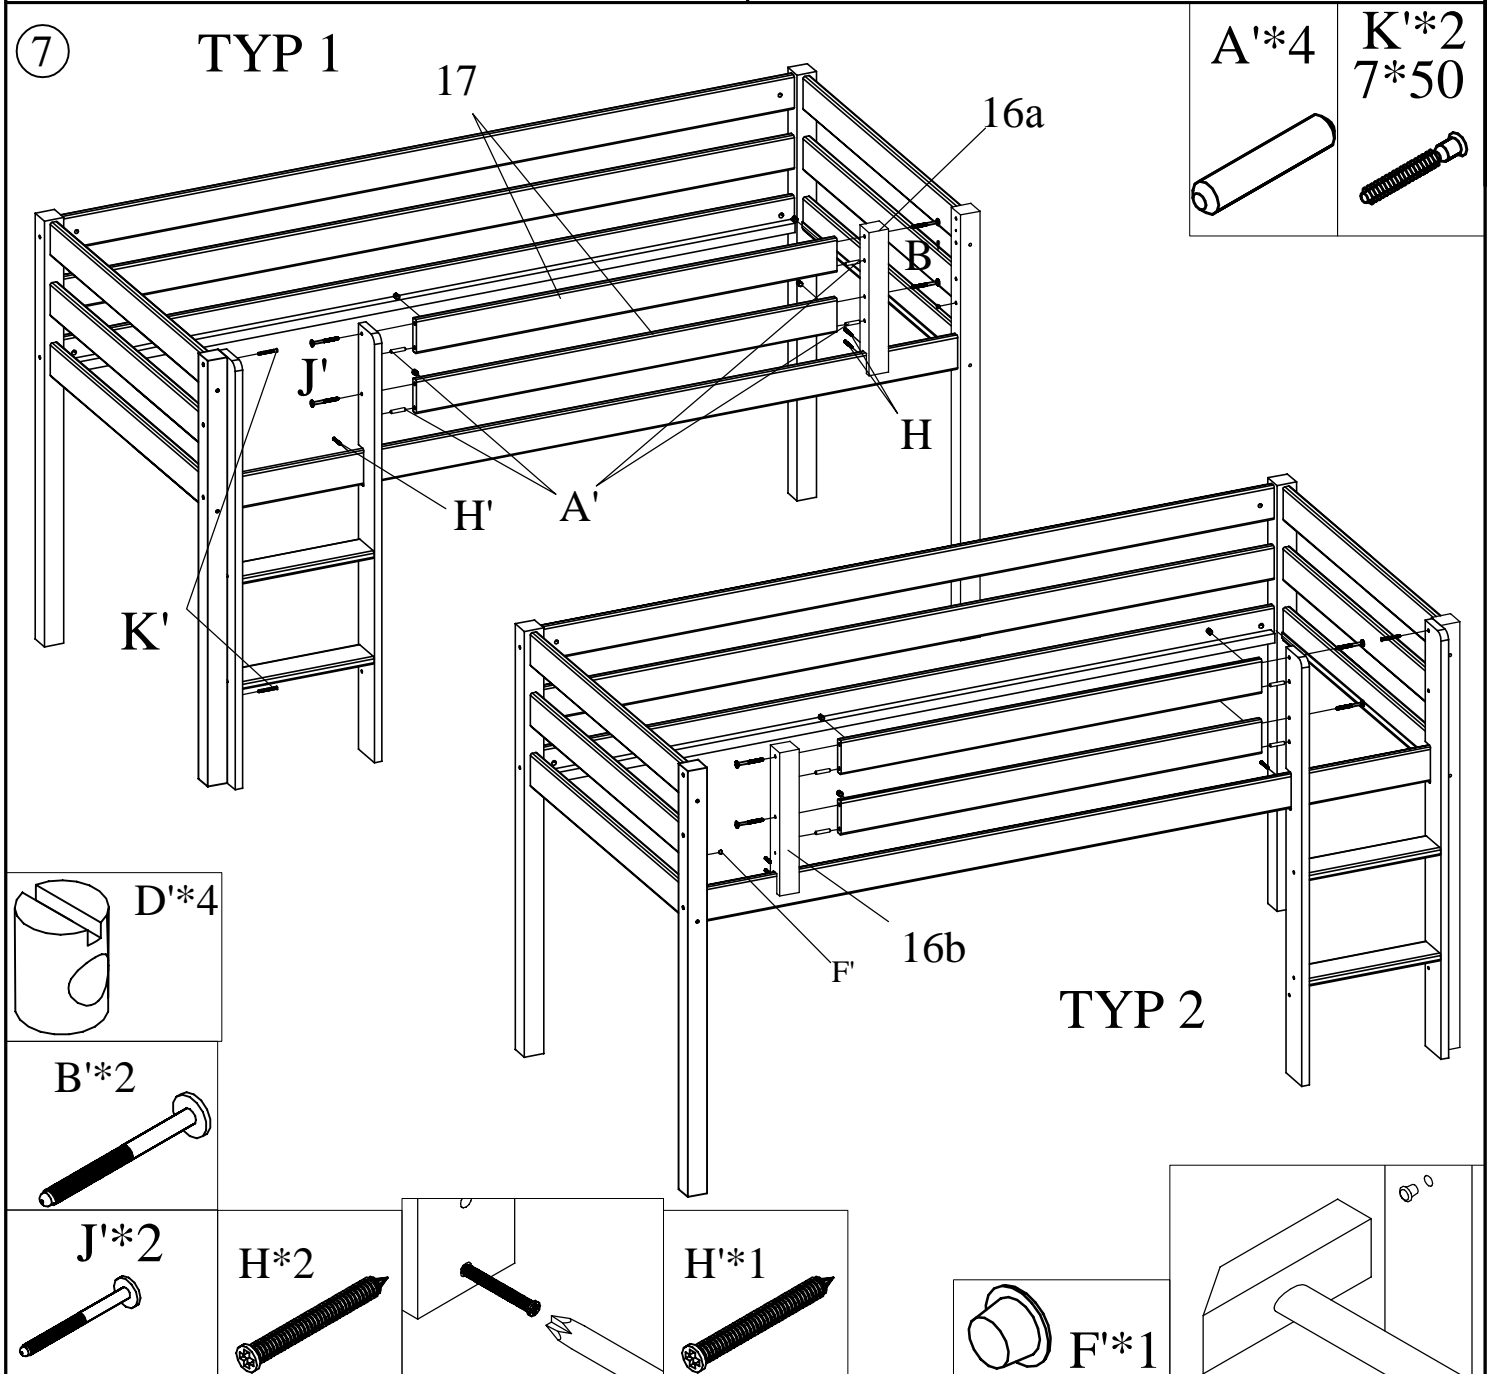

Rutsche für Bett KENI

Art.Nr. 90100-09, 90100-17

Montageanleitung

POL POWER
ul. Poznanska, 113 A
62-052 Komorniki
Polen
E-Mail: hbz@hbz-meble.pl

POL POWER
Verkaufsbüro Deutschland
Pyrmonter Str. 78
32676 Lügde Deutschland
E-Mail: hbz-meble@web.de

8

TYP 1

H*4

TYP 2

9

TYP 1

TYP 2