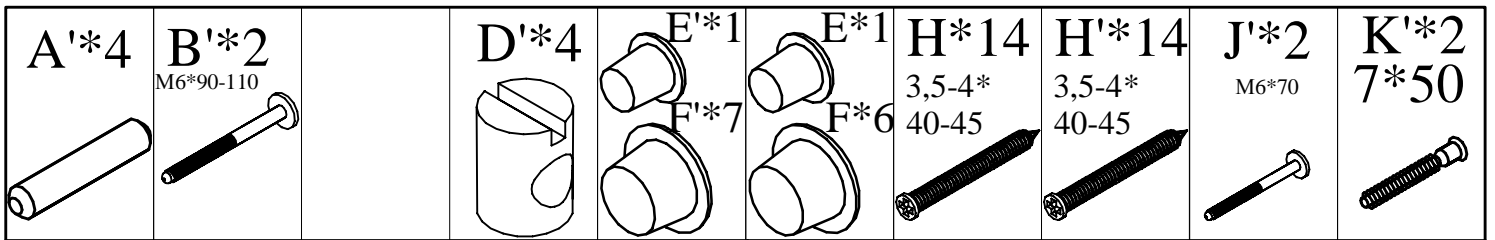

Rutsche für Bett KENI

Art.Nr. 90100-09, 90100-17

Montageanleitung

POL POWER
ul. Poznanska, 113 A
62-052 Komorniki
Polen
E-Mail: hbz@hbz-meble.pl

POL POWER
Verkaufsbüro Deutschland
Pyrmonter Str. 78
32676 Lügde Deutschland
E-Mail: hbz-meble@web.de

8

TYP 1

H*4

TYP 2

9

TYP 1

TYP 2