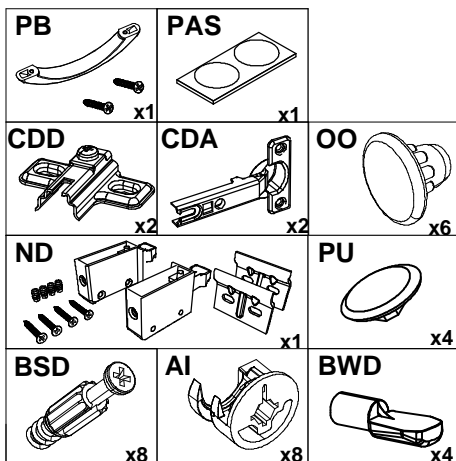

B

Rep	Qté	mm			inch		
01	2	579	336	16	22 51/64	13 15/64	5/8
02	2	568	335	16	22 23/64	13 3/16	5/8
03	1	560	580	2,5	22 3/64	22 53/64	3/32
04	1	567	291	16	22 21/64	11 29/64	5/8
05	1	574	597	16	22 19/32	23 1/2	5/8