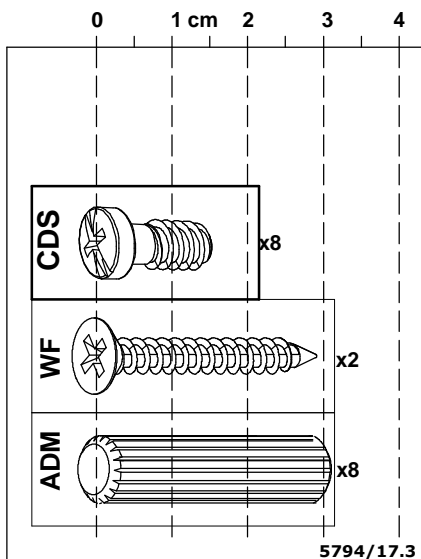

contact@parisot.com

A

Rep	Qté	mm			inch		
01	2	579	336	16	22 51/64	13 15/64	5/8
02	2	368	335	16	14 31/64	13 3/16	5/8
03	1	560	380	2,5	22 3/64	14 61/64	3/32
04	1	367	291	16	14 29/64	11 29/64	5/8
05	1	574	397	16	22 19/32	15 5/8	5/8

B

Rep	Qté	mm			inch		
01	2	579	336	16	22 51/64	13 15/64	5/8
02	2	568	335	16	22 23/64	13 3/16	5/8
03	1	560	580	2,5	22 3/64	22 53/64	3/32
04	1	567	291	16	22 21/64	11 29/64	5/8
05	1	574	597	16	22 19/32	23 1/2	5/8