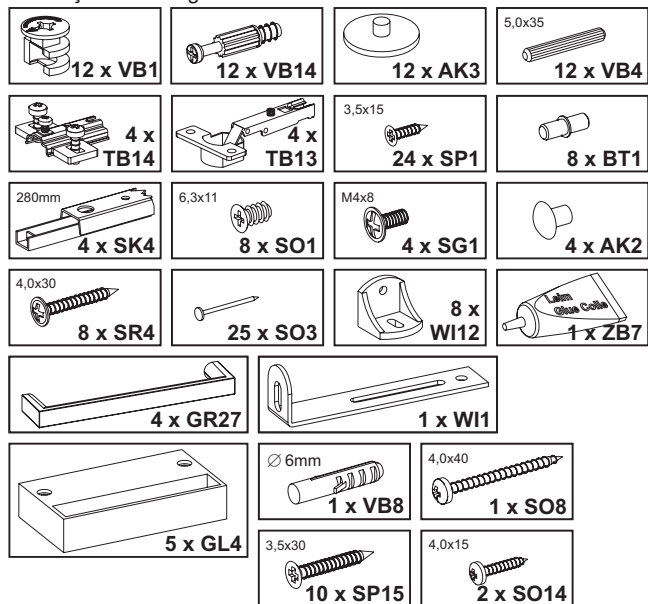

Montageanleitung
Assembly instruction
Instructions de montage
Instrucciones de montaje
Istruzioni per il montaggio
Руководство по монтажу
Instrukcja montażu
Montážní návod
Návod na montáž
Szerelési utasítás
Инструкция за монтаж
Kurulum Talimatları
Navodilo za montažo
Montagehandleiding
A s e n n u s o h j e
Upute o montaži
Instrucțiuni de montaj
Monteringsveiledning
 إرشادات التركيب
Monteringsvejledning
Instruções de montagem
Monteringsanvisning

BRISTOL 2XL
Art.-Nr. 4020-202

Beschläge / Fittings / Ferrures pour meubles / Herrajes / Guarnizioni / Крепления / Okucia / Kování / Kovanie / Vasalások / обков / Parçaları / Okovje / Hang-en sluitwerk / Helat / Oblo-ge / Armături, balamale / Beslag / بعض التركيبات / Beslag / Guarnições / Beslag

Teile / Article / Pièces / Piezas / Pezzi / части / Części / Díly / Diely / Alkatrészek / Детали / Parçalar / Dele / Onderdelen / Osat / Dijelovi / Piese / Deler / والتجهيزات / Dele / Peças / Delar

B

C

3,5x30
10 x SP15