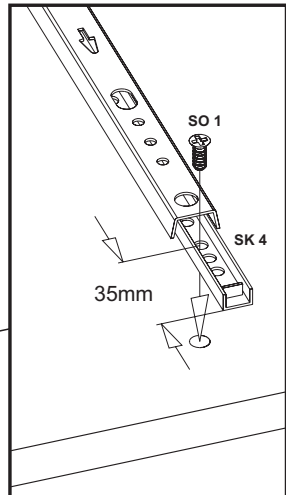

BRISTOL 2XL
Art.-Nr. 4020-202

Beschläge / Fittings / Ferrures pour meubles / Herrajes / Guarnizioni / Крепления / Okucia / Kování / Kovanie / Vasalások / обков / Parçaları / Okovje / Hang-en sluitwerk / Helat / Oblo-ge / Armături, balamale / Beslag / بعض التركيبات / Beslag / Guarnições / Beslag

Teile / Article / Pièces / Piezas / Pezzi / части / Części / Díly / Diely / Alkatrészek / Детали / Parçalar / Dele / Onderdelen / Osat / Dijelovi / Piese / Deler / والتجهيزات / Dele / Peças / Delar

B

C

3,5x30
10 x SP15