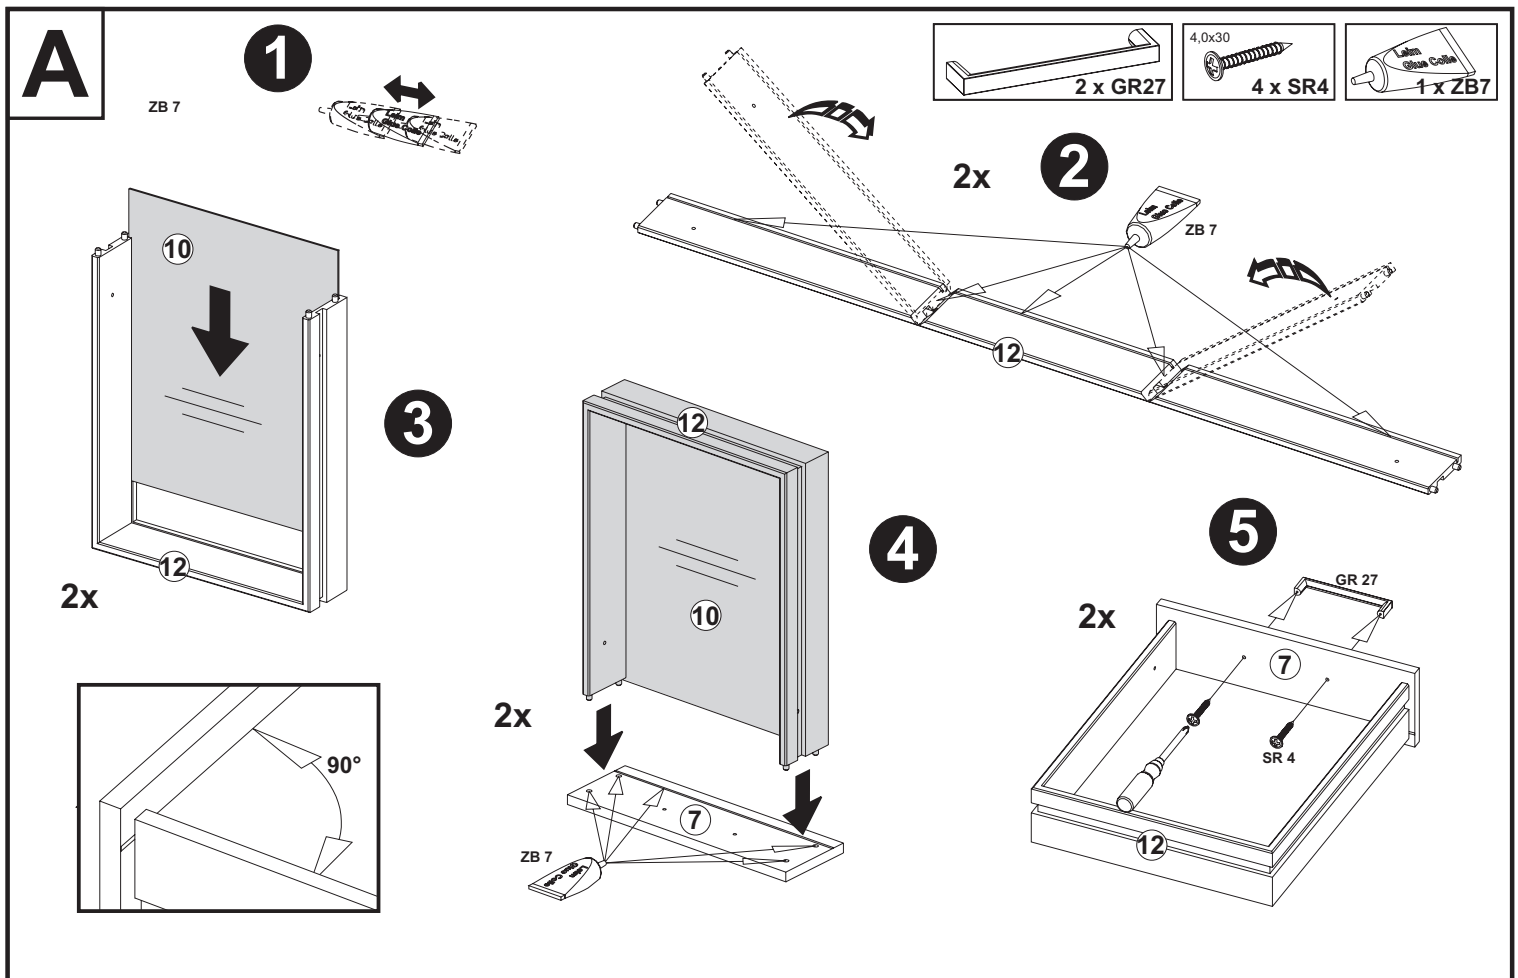

Teile / Article / Pièces / Piezas / Pezzi / части / Części / Díly / Diely / Alkatrészek / Детали / Parçalar / Dele / Onderdelen / Osat / Dijelovi / Piese / Deler / والتجهيزات / Dele / Peças / Delar