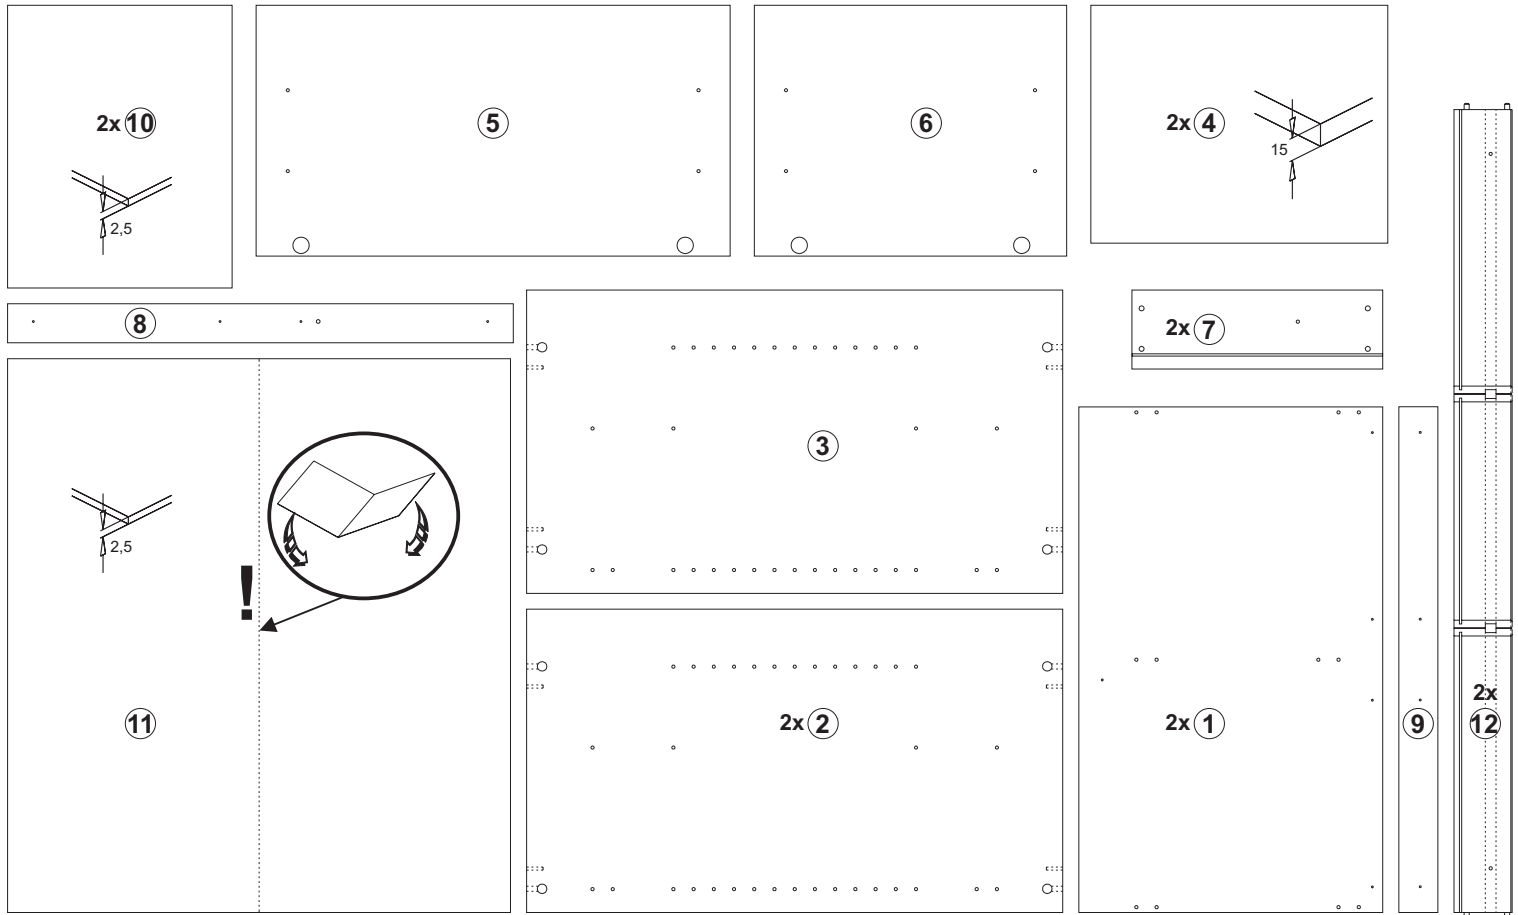

Teile / Article / Pièces / Piezas / Pezzi / части / Części / Díly / Diely / Alkatrészek / Детали / Parçalar / Dele / Onderdelen / Osat / Dijelovi / Piese / Deler / والتجهيزات / Dele / Peças / Delar