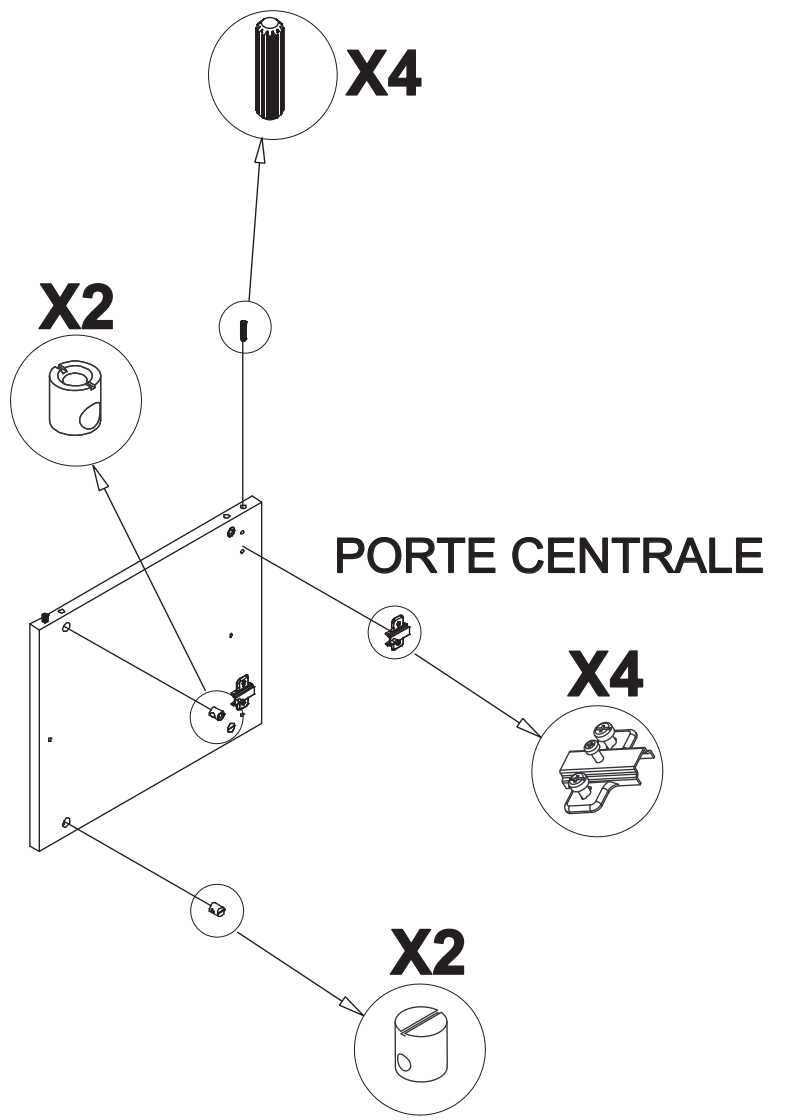

1		2		3	
	10		10		20
4		5		6	
	10		1		40
7		8		9	
	VITE TBL 4MAX22,5		VITE TBL 6MAX45		VITE TBL 6MAX60
	8		1		1
10		11		12	
	2		VITE TRUC. 3,5X40		14
			2		

PORTE CENTRALE

PORTE LATERALE

A	Base Base-base	(1)
B	Piana Dessus-Top	(1)
C	Fianco Dx Cote droit - Right side	(1)
D	Fianco Sx Cote gauche - Left side	(1)
E	Tramezzo Cloison - Partition	(1)
F	Schienale Dos - Back	(1)
G	Sportello Porte - Door	(4)
H	Zoccolo Socle Plinth	(1)

GRETA PORTA TV 207

PRE MONTAGGIO
PRE ASSEMBLY
PRE MONTAGE

Part.A

Part.B

PRE MONTAGGIO
PRE ASSEMBLY
PRE MONTAGE

Part.C

Part.D

PRE MONTAGGIO
PRE ASSEMBLY
PRE MONTAGE

Part.E

Part.F

PRE MONTAGGIO
PRE ASSEMBLY
PRE MONTAGE

Part.G PORTE CENTRALE

Part.H

Part.G PORTE LATERALE

1

VITE TRUC. 3,5X40