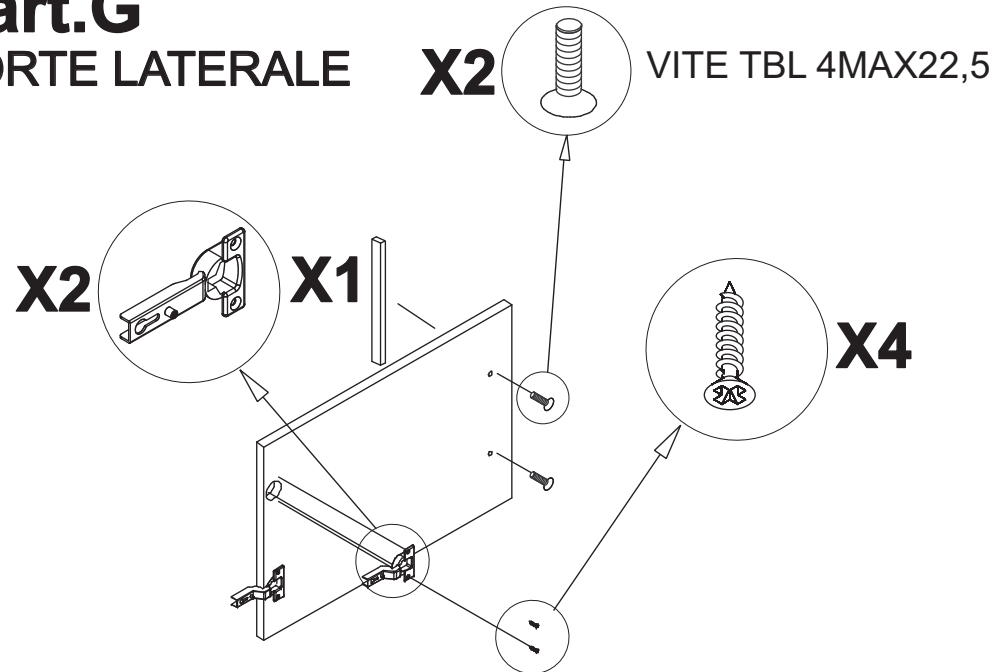

Part.E

Part.F

PRE MONTAGGIO
PRE ASSEMBLY
PRE MONTAGE

Part.G PORTE CENTRALE

Part.H

Part.G PORTE LATERALE

1

VITE TRUC. 3,5X40