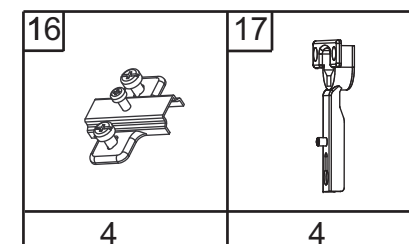

1		2		3	
	10		10		20
4		5		6	
	10		1		40
7		8		9	
	VITE TBL 4MAX22,5		VITE TBL 6MAX45		VITE TBL 6MAX60
	8		1		1
10		11		12	
	2		VITE TRUC. 3,5X40		14
			2		

PORTE CENTRALE

PORTE LATERALE

A	Base Base-base	(1)
B	Piana Dessus-Top	(1)
C	Fianco Dx Cote droit - Right side	(1)
D	Fianco Sx Cote gauche - Left side	(1)
E	Tramezzo Cloison - Partition	(1)
F	Schienale Dos - Back	(1)
G	Sportello Porte - Door	(4)
H	Zoccolo Socle Plinth	(1)