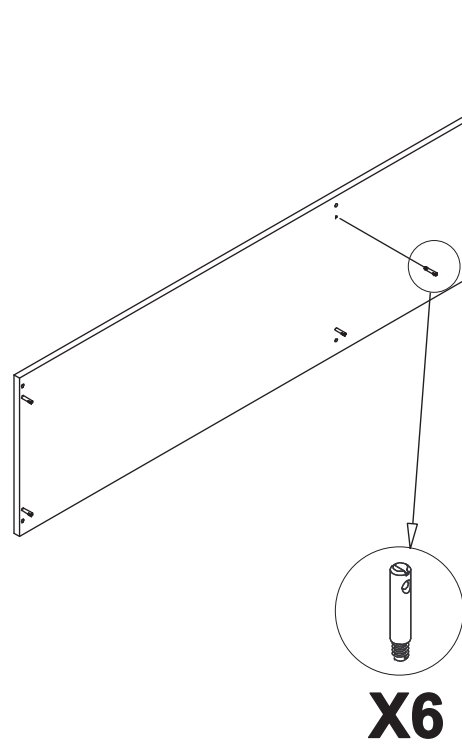

1		2		3	
	10		10		20
4		5		6	
	10		1		40
7		8		9	
	VITE TBL 4MAX22,5		VITE TBL 6MAX45		VITE TBL 6MAX60
	8		1		1
10		11		12	
	2		VITE TRUC. 3,5X40		14
			2		

PORTE CENTRALE

PORTE LATERALE

A	Base Base-base	(1)
B	Piana Dessus-Top	(1)
C	Fianco Dx Cote droit - Right side	(1)
D	Fianco Sx Cote gauche - Left side	(1)
E	Tramezzo Cloison - Partition	(1)
F	Schienale Dos - Back	(1)
G	Sportello Porte - Door	(4)
H	Zoccolo Socle Plinth	(1)

GRETA PORTA TV 207

PRE MONTAGGIO
PRE ASSEMBLY
PRE MONTAGE

Part.A

Part.B

PRE MONTAGGIO
PRE ASSEMBLY
PRE MONTAGE

Part.C

Part.D

PRE MONTAGGIO
PRE ASSEMBLY
PRE MONTAGE