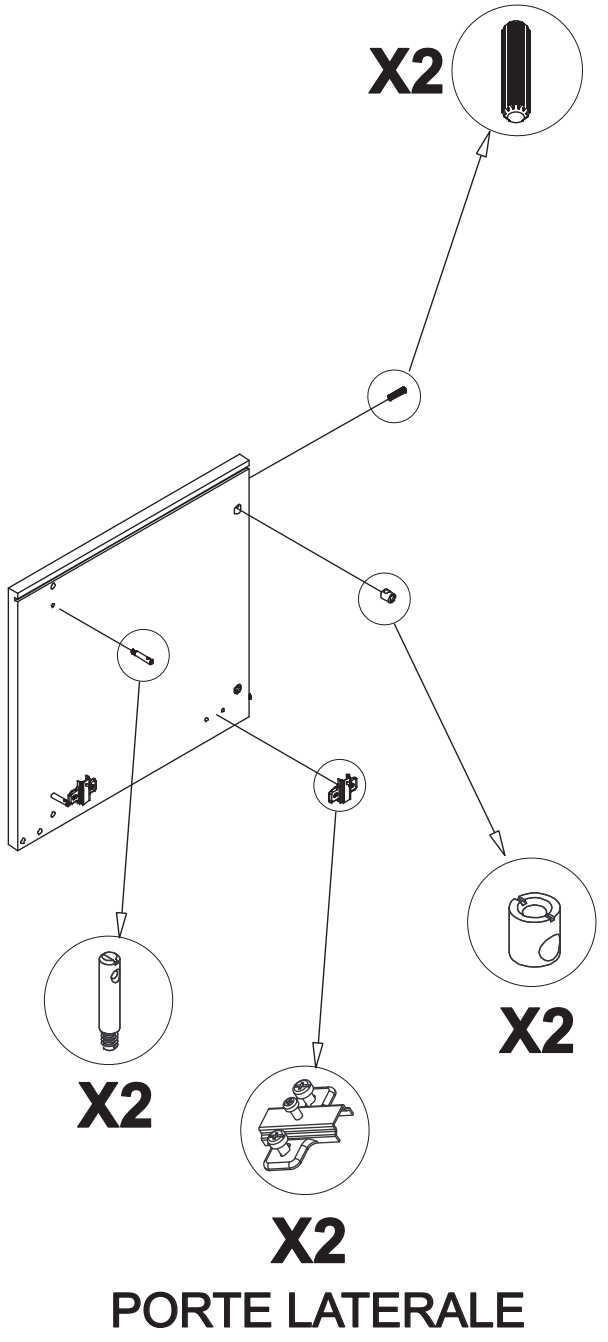

1		2		3	
	10		10		20
4		5		6	
	10		1		40
7		8		9	
	VITE TBL 4MAX22,5		VITE TBL 6MAX45		VITE TBL 6MAX60
	8		1		1
10		11		12	
	2		VITE TRUC. 3,5X40		14
			2		

PORTE CENTRALE

PORTE LATERALE

A	Base Base-base	(1)
B	Piana Dessus-Top	(1)
C	Fianco Dx Cote droit - Right side	(1)
D	Fianco Sx Cote gauche - Left side	(1)
E	Tramezzo Cloison - Partition	(1)
F	Schienale Dos - Back	(1)
G	Sportello Porte - Door	(4)
H	Zoccolo Socle Plinth	(1)

GRETA PORTA TV 207

PRE MONTAGGIO
PRE ASSEMBLY
PRE MONTAGE

Part.A

Part.B

PRE MONTAGGIO
PRE ASSEMBLY
PRE MONTAGE

Part.C

Part.D

PRE MONTAGGIO
PRE ASSEMBLY
PRE MONTAGE

Part.E

Part.F

PRE MONTAGGIO
PRE ASSEMBLY
PRE MONTAGE

Part.G PORTE CENTRALE

Part.H

Part.G PORTE LATERALE

1

VITE TRUC. 3,5X40