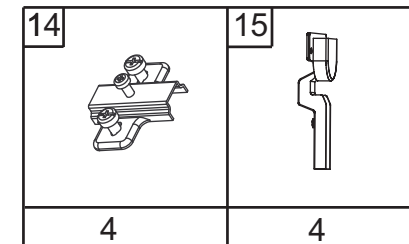

1		2		3	
	10		10		20
4		5		6	
	10		1		40
7		8		9	
	VITE TBL 4MAX22,5		VITE TBL 6MAX45		VITE TBL 6MAX60
	8		1		1
10		11		12	
	2		VITE TRUC. 3,5X40		14
			2		

PORTE CENTRALE

PORTE LATERALE

A	Base Base-base	(1)
B	Piana Dessus-Top	(1)
C	Fianco Dx Cote droit - Right side	(1)
D	Fianco Sx Cote gauche - Left side	(1)
E	Tramezzo Cloison - Partition	(1)
F	Schienale Dos - Back	(1)
G	Sportello Porte - Door	(4)
H	Zoccolo Socle Plinth	(1)