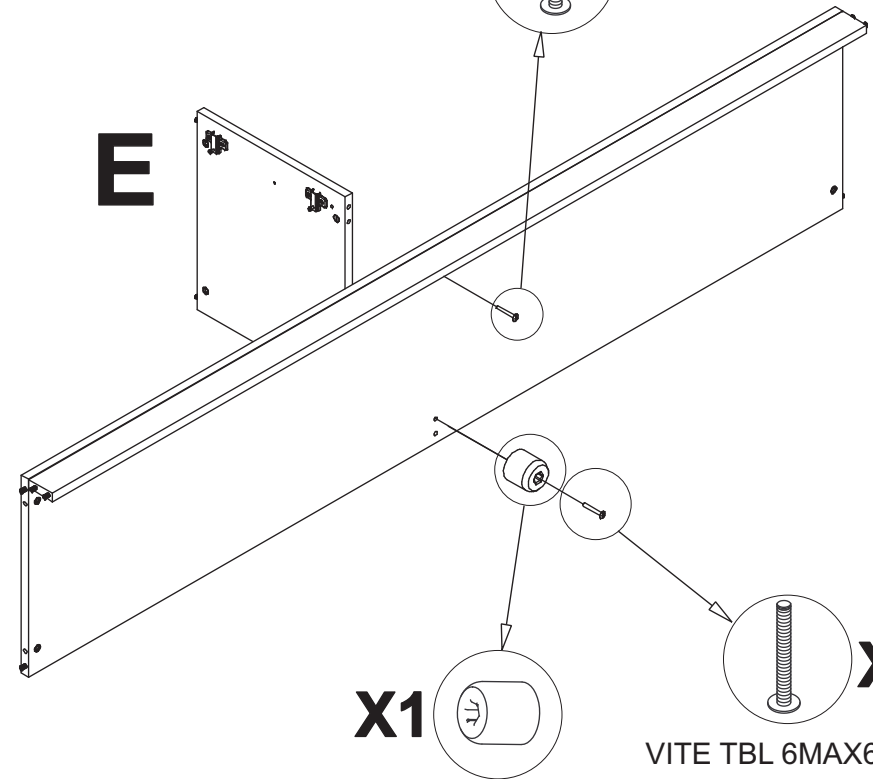

2

VITE TBL 6MAX45