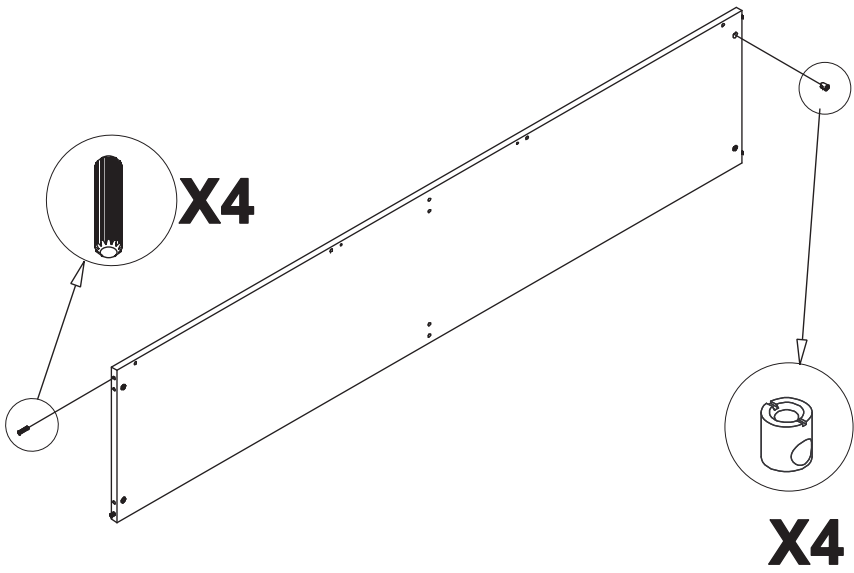

1		2		3	
	10		10		20
4		5		6	
	10		1		40
7		8		9	
	VITE TBL 4MAX22,5		VITE TBL 6MAX45		VITE TBL 6MAX60
	8		1		1
10		11		12	
	2		VITE TRUC. 3,5X40		14
			2		

PORTE CENTRALE

PORTE LATERALE

A	Base Base-base	(1)
B	Piana Dessus-Top	(1)
C	Fianco Dx Cote droit - Right side	(1)
D	Fianco Sx Cote gauche - Left side	(1)
E	Tramezzo Cloison - Partition	(1)
F	Schienale Dos - Back	(1)
G	Sportello Porte - Door	(4)
H	Zoccolo Socle Plinth	(1)

GRETA PORTA TV 207

PRE MONTAGGIO
PRE ASSEMBLY
PRE MONTAGE

Part.A

Part.B

PRE MONTAGGIO
PRE ASSEMBLY
PRE MONTAGE

Part.C

Part.D

PRE MONTAGGIO
PRE ASSEMBLY
PRE MONTAGE