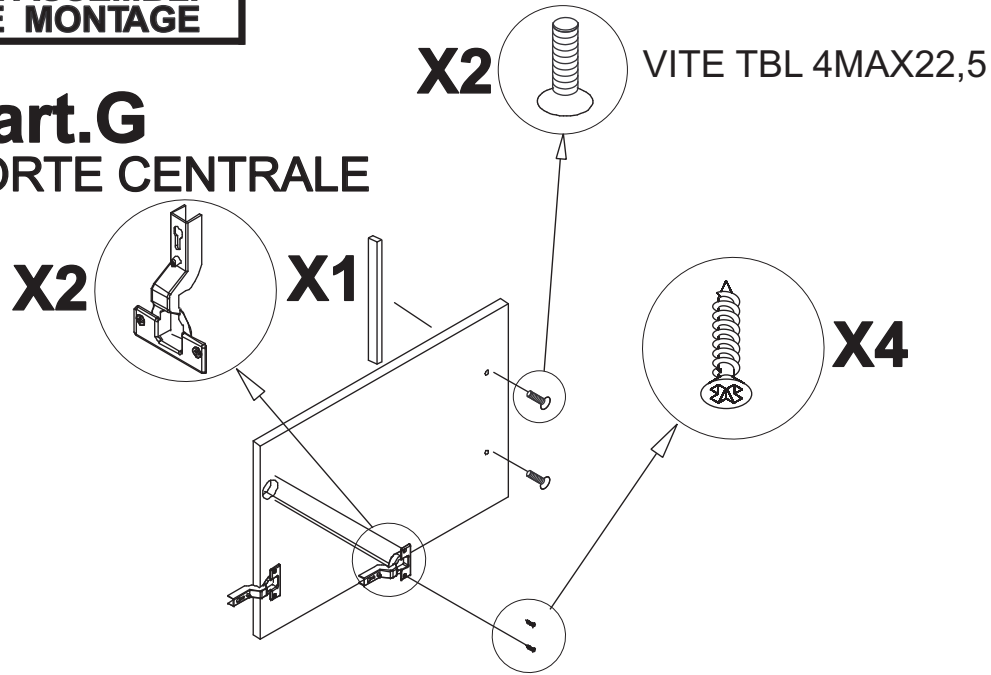

Part.E

Part.F

PRE MONTAGGIO
PRE ASSEMBLY
PRE MONTAGE

Part.G PORTE CENTRALE

Part.H

Part.G PORTE LATERALE

1

VITE TRUC. 3,5X40