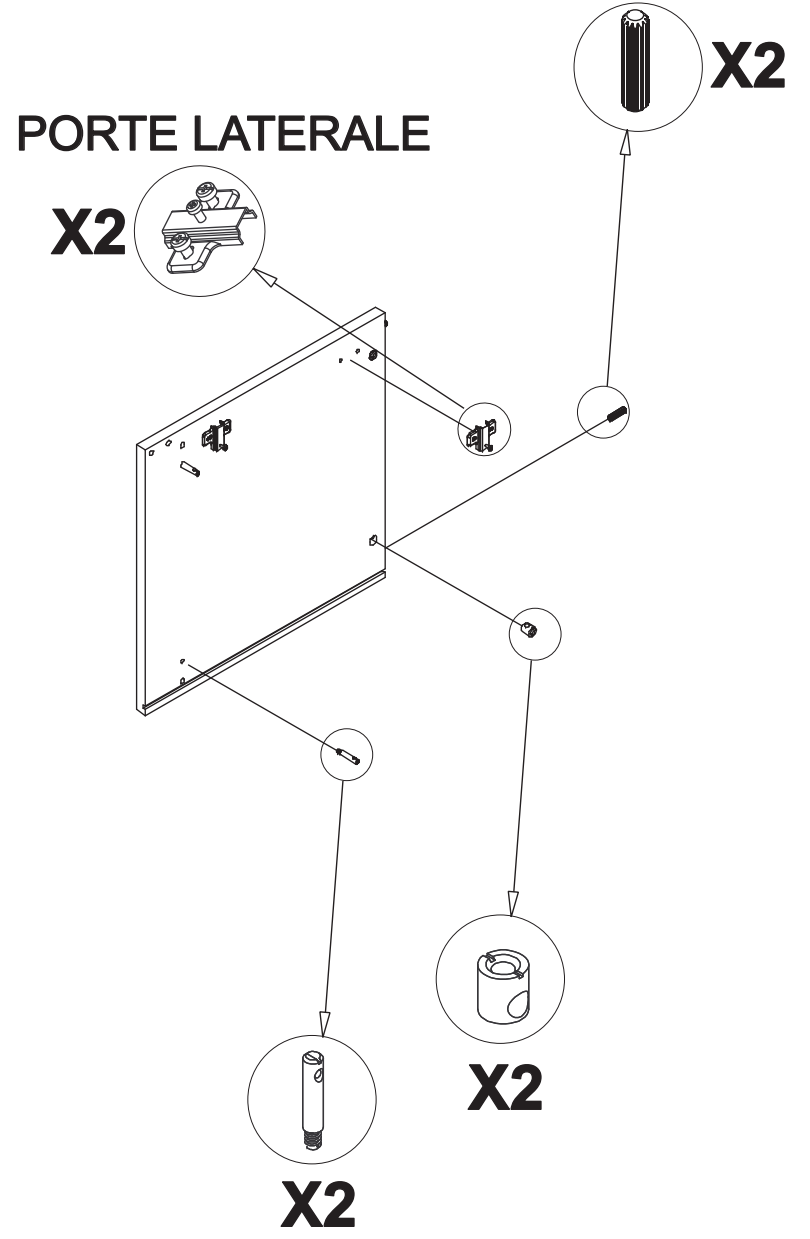

1		2		3	
	10		10		20
4		5		6	
	10		1		40
7		8		9	
	VITE TBL 4MAX22,5		VITE TBL 6MAX45		VITE TBL 6MAX60
	8		1		1
10		11		12	
	2		VITE TRUC. 3,5X40		14
			2		

PORTE CENTRALE

PORTE LATERALE

A	Base Base-base	(1)
B	Piana Dessus-Top	(1)
C	Fianco Dx Cote droit - Right side	(1)
D	Fianco Sx Cote gauche - Left side	(1)
E	Tramezzo Cloison - Partition	(1)
F	Schienale Dos - Back	(1)
G	Sportello Porte - Door	(4)
H	Zoccolo Socle Plinth	(1)

GRETA PORTA TV 207

PRE MONTAGGIO
PRE ASSEMBLY
PRE MONTAGE

Part.A

Part.B

PRE MONTAGGIO
PRE ASSEMBLY
PRE MONTAGE

Part.C

Part.D

PRE MONTAGGIO
PRE ASSEMBLY
PRE MONTAGE

Part.E

Part.F

PRE MONTAGGIO
PRE ASSEMBLY
PRE MONTAGE

Part.G PORTE CENTRALE

Part.H

Part.G PORTE LATERALE

1

VITE TRUC. 3,5X40