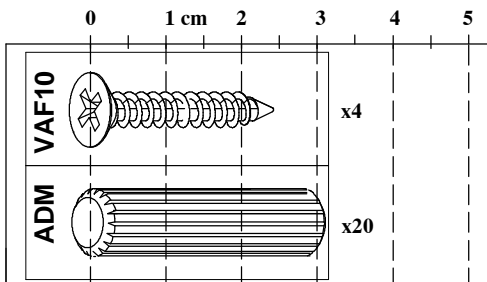

contact@parisot.com

Rep	Qté	mm			inch		
01	2	838	560	16	32 63/64	22 3/64	5/8
02	1	768	519,5	16	30 15/64	20 29/64	5/8
03	1	768	128	16	30 15/64	5 3/64	5/8
04	1	768	110	16	30 15/64	4 21/64	5/8
05	1	768	115,5	16	30 15/64	4 35/64	5/8
06	1	780	705	2,5	30 45/64	27 3/4	3/32
07	1	801	600	22	31 17/32	23 5/8	55/64
08	2	702	397	16	27 41/64	15 5/8	5/8