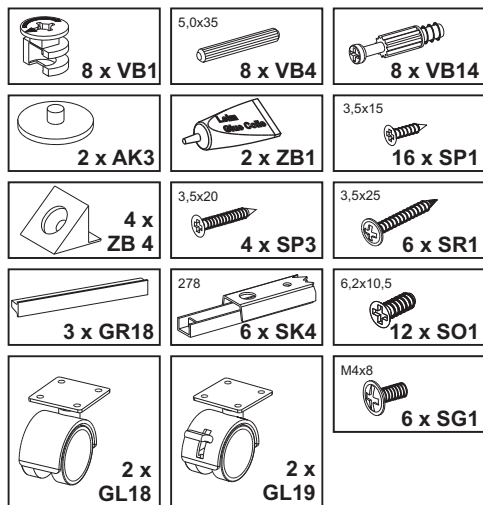

**Montageanleitung**  
**Assembly instruction**  
**Instructions de montage**  
**Instrucciones de montaje**  
**Istruzioni per il montaggio**  
**Руководство по монтажу**  
**Instrukcja montażu**  
**Montážní návod**  
**Návod na montáž**  
**Szerelési utasítás**  
**Инструкция за монтаж**  
**Kurulum Talimatları**  
**Navodilo za montažo**  
**Montagehandleiding**  
**A s e n n u s o h j e**  
**Upute o montaži**  
**Instrucțiuni de montaj**  
**Monteringsveiledning**

إرشادات التركيب

**Monteringsvejledning**  
**Instruções de montagem**  
**Monteringsanvisning**

Beschläge / fittings / Ferrures pour meubles / Herrajes / Guarnizioni / Крепления / Okucia / Kováni /Kovanie / Vasalások / обков / Parçaları /okovje / Hang- en sluitwerk / helat / Oblo-ge / armături, balamale / Beslag / بعض التركيبات / Beslag / Guarniões / Beslag