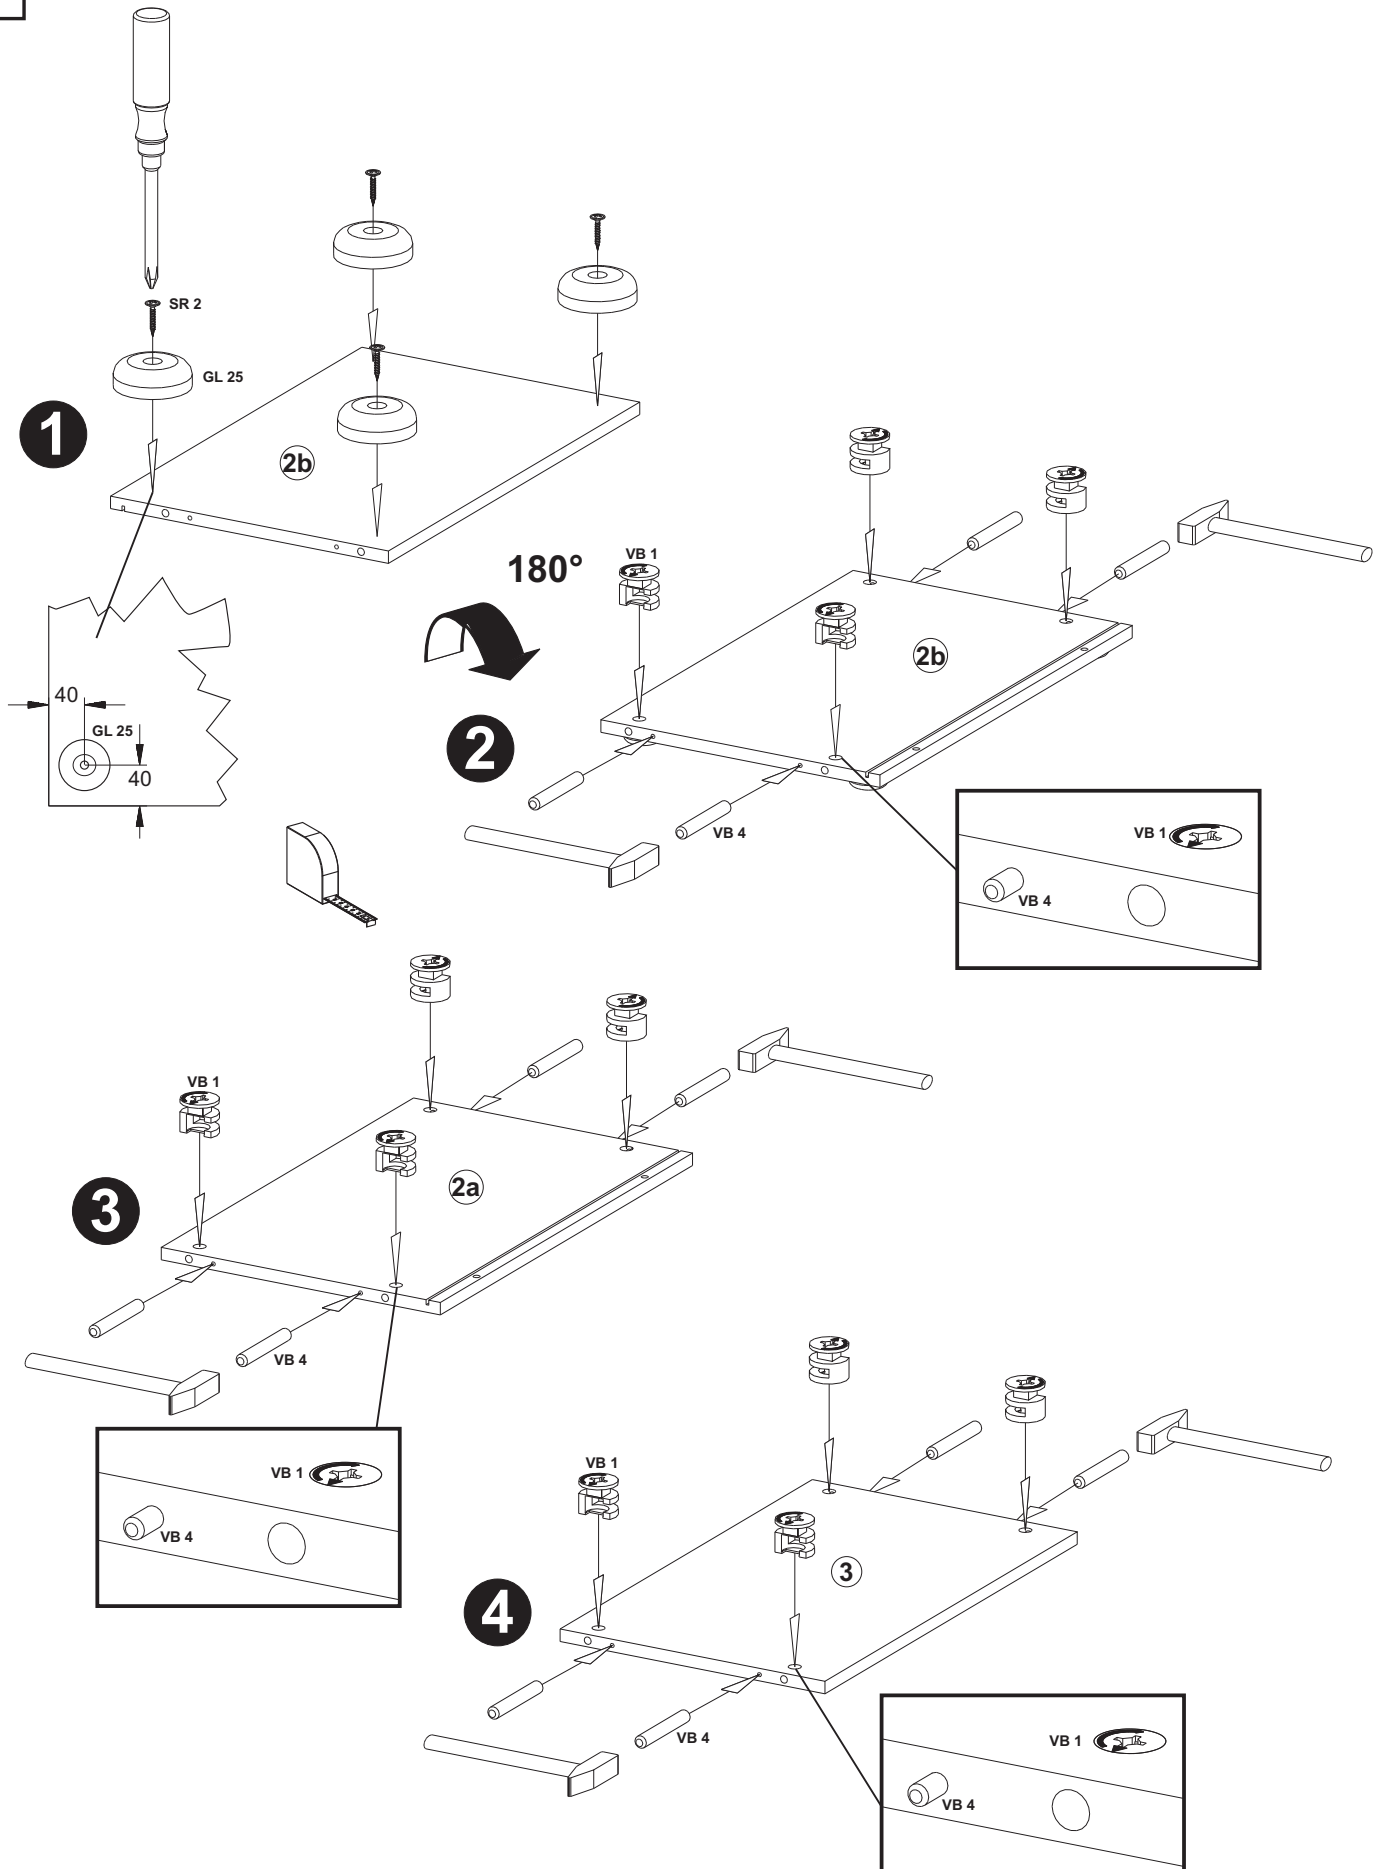

إرشادات التركيب

Monteringsvejledning
Instruções de montagem
Monteringsanvisning

Beschläge / fittings / Ferrures pour meubles / Herrajes / Guarnizioni / Крепления / Okucia / Kování /Kovanie / Vasalások / обков / Parçaları /okovje / Hang-en sluitwerk / helat / Oblo-ge / armături, balamale / Beslag / بعض التركيبات / Beslag / Guarnições / Beslag

ALAN 6
Art.-Nr. 488-006

Teile / article / Pièces / Piezas / Pezzi / части / Części / Díly / Diely / Alkatrészek / Детали / parçalar / dele / Onderdelen / osat / Dijelovi
 piese / Deler / والتجهيزات / Dele / Peças / Delar

A

B

 4 x GL25	 2,7x20 4 x SR2	 12 x VB1	 5,0x35 12 x VB4
---	---	--	--

C

D

8 x ZB 4
 3,5x20
 8 x SP3

1

2

E

- 16 x BT1
- 12 x AK3
- 2 x VB10
- 8,0x40
- 2 x VB9

F1

A

4 x ZB7

F2

4 x ZB7

B