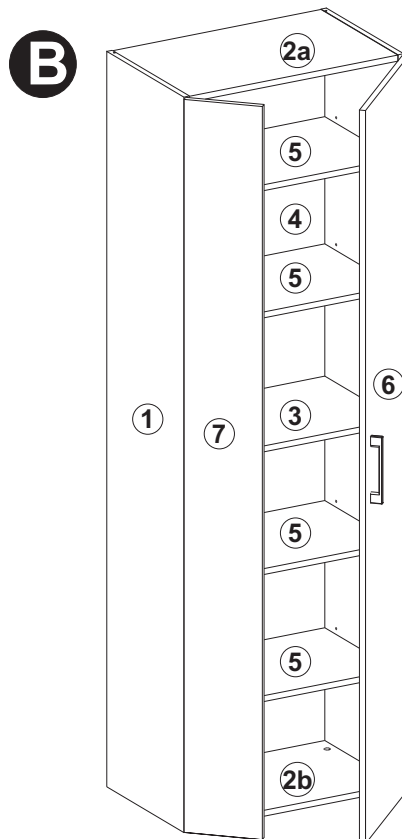

إرشادات التركيب

Monteringsvejledning
Instruções de montagem
Monteringsanvisning

Beschläge / fittings / Ferrures pour meubles / Herrajes / Guarnizioni / Крепления / Okucia / Kování /Kovanie / Vasalások / обков / Parçaları /okovje / Hang-en sluitwerk / helat / Oblo-ge / armături, balamale / Beslag / بعض التركيبات / Beslag / Guarnições / Beslag

ALAN 6
Art.-Nr. 488-006

Teile / article / Pièces / Piezas / Pezzi / части / Części / Díly / Diely / Alkatrészek / Детали / parçalar / dele / Onderdelen / osat / Dijelovi
 piese / Deler / والتجهيزات / Dele / Peças / Delar

A

B

 4 x GL25	 2,7x20 4 x SR2	 12 x VB1	 5,0x35 12 x VB4
---	---	--	--

C

D

8 x ZB 4
 3,5x20
 8 x SP3

1

2

E

- 16 x BT1
- 12 x AK3
- 2 x VB10
- 8,0x40
- 2 x VB9

F1

A

4 x ZB7

F2

4 x ZB7

B