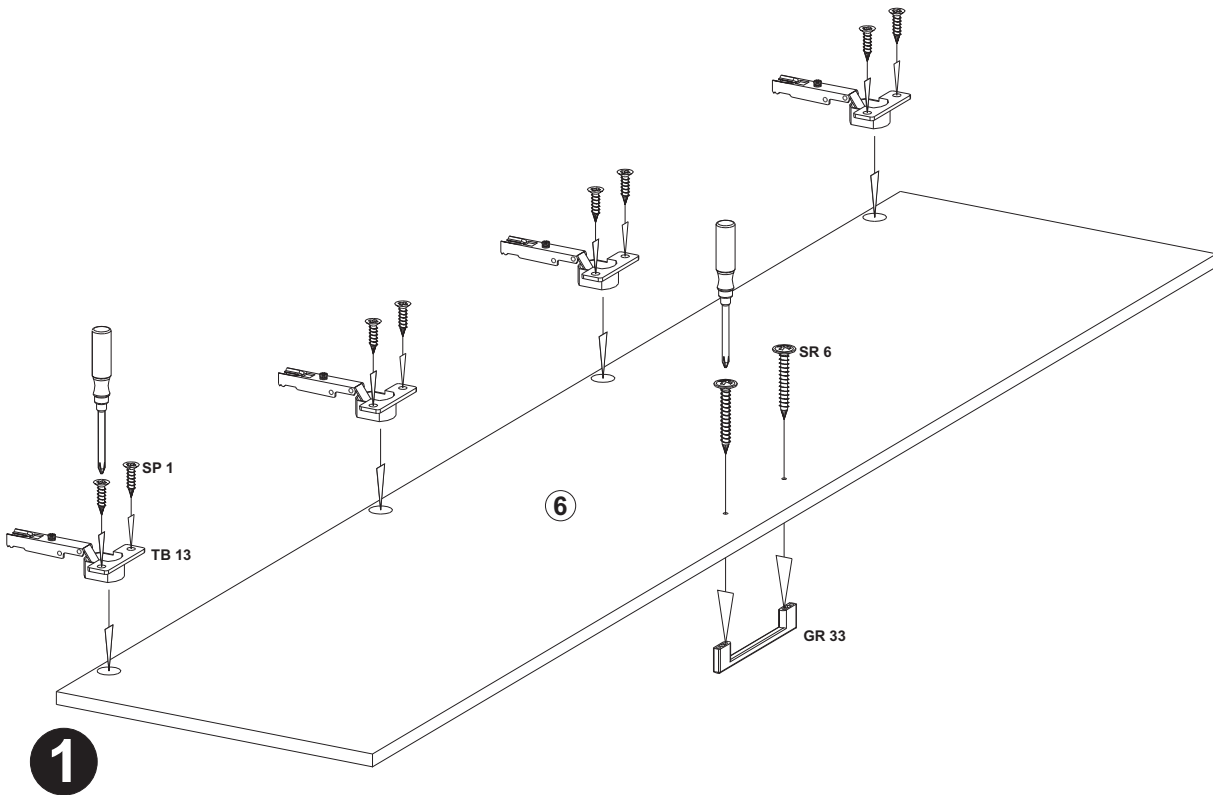

ALAN 6
Art.-Nr. 488-006

Teile / article / Pièces / Piezas / Pezzi / части / Części / Díly / Diely / Alkatrészek / Детали / parçalar / dele / Onderdelen / osat / Dijelovi
 piese / Deler / والتجهيزات / Dele / Peças / Delar

A

B

 4 x GL25	 2,7x20 4 x SR2	 12 x VB1	 5,0x35 12 x VB4
---	---	--	--

C

D

8 x ZB 4
 3,5x20
 8 x SP3

1

2

E

- 16 x BT1
- 12 x AK3
- 2 x VB10
- 8,0x40
- 2 x VB9

F1

A

4 x ZB7

F2

4 x ZB7

B