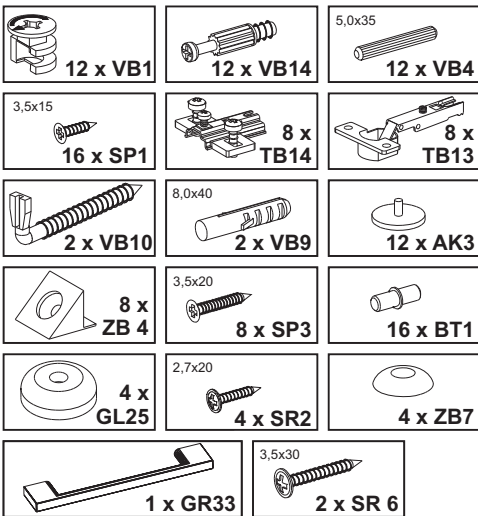

Montageanleitung
Assembly instruction
Instructions de montage
Instrucciones de montaje
Istruzioni per il montaggio
Руководство по монтажу
Instrukcja montażu
Montážní návod
Návod na montáž
Szerelési utasítás
Инструкция за монтаж
Kurulum Talimatları
Navodilo za montažo
Montagehandleiding
A s e n n u s o h j e
Upute o montaži
Instrucțiuni de montaj
Monteringsveiledning

إرشادات التركيب

Monteringsvejledning
Instruções de montagem
Monteringsanvisning

Beschläge / fittings / Ferrures pour meubles / Herrajes / Guarnizioni / Крепления / Okucia / Kování /Kovanie / Vasalások / обков / Parçaları /okovje / Hang-en sluitwerk / helat / Oblo-ge / armături, balamale / Beslag / بعض التركيبات / Beslag / Guarnições / Beslag

ALAN 6
Art.-Nr. 488-006

Teile / article / Pièces / Piezas / Pezzi / части / Części / Díly / Diely / Alkatrészek / Детали / parçalar / dele / Onderdelen / osat / Dijelovi
 piese / Deler / والتجهيزات / Dele / Peças / Delar

A

B

 4 x GL25	 2,7x20 4 x SR2	 12 x VB1	 5,0x35 12 x VB4
---	---	--	--

C

D

8 x ZB 4
 3,5x20
 8 x SP3

1

2