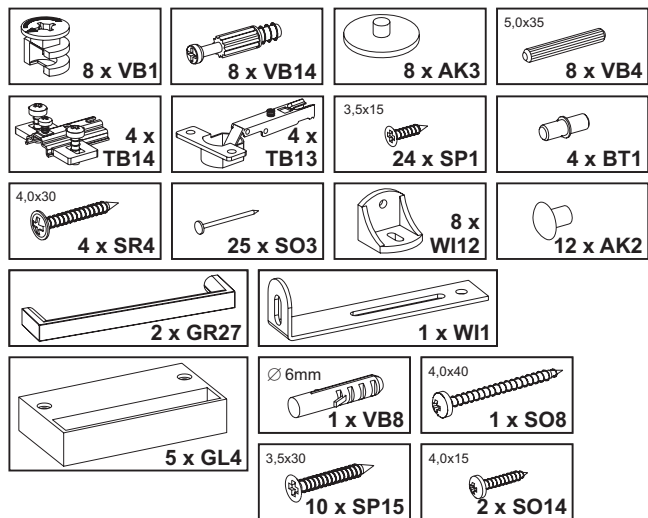

**Montageanleitung**  
**Assembly instruction**  
**Instructions de montage**  
**Instrucciones de montaje**  
**Istruzioni per il montaggio**  
**Руководство по монтажу**  
**Instrukcja montażu**  
**Montážní návod**  
**Návod na montáž**  
**Szerelési utasítás**  
**Инструкция за монтаж**  
**Kurulum Talimatları**  
**Navodilo za montažo**  
**Montagehandleiding**  
**A s e n n u s o h j e**  
**Upute o montaži**  
**Instrucțiuni de montaj**  
**Monteringsveiledning**

إرشادات التركيب

**Monteringsvejledning**  
**Instruções de montagem**  
**Monteringsanvisning**

Beschläge / Fittings / Ferrures pour meubles / Herrajes / Guarnizioni / Крепления / Okucia / Kování / Kovanje / Vasalások / обков / Parçaları / Okovje / Hang-en sluitwerk / Helat / Oblo-ge / Armături, balamale / Beslag / بعض التركيبات / Beslag / Guarnições / Beslag