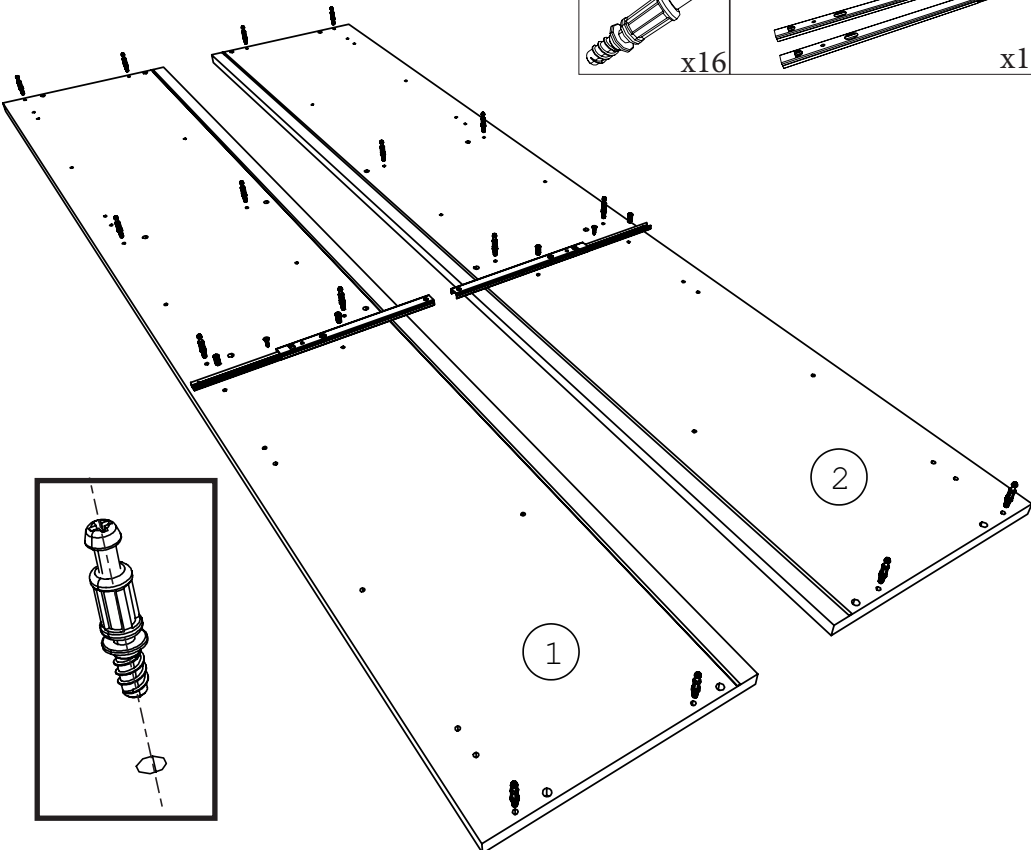

COLONNE DE SALLE DE BAINS

Rep	Qté	mm			inch		
01	1	1713	300	16	67 7/16	11 51/64	5/8
02	1	1713	300	16	67 7/16	11 51/64	5/8
03	2	268	299	16	10 35/64	11 49/64	5/8
04	2	268	274,5	16	10 35/64	10 51/64	5/8
05	1	1690	280	2,5	66 17/32	11 1/64	3/32
06	3	267	258	16	10 1/2	10 5/32	5/8
07	1	297	124	16	11 11/16	4 7/8	5/8
08	1	759	80	12,5	29 7/8	3 5/32	31/64
09	1	249	245	2,5	9 51/64	9 41/64	3/32
10	2	622	297	16	24 31/64	11 11/16	5/8

0 1cm 2 3 4 5

		VR	x2
		VG	x8
		BWF	x4
		VAF8	x2
		CDS	x16
		WF	x16
		ADM	x16

		
	x12	x3
		
x3	x1	
		
x4	x5	x4
		
x1	x4	x4
		
x1	x16	x16

1

2

3

4

5