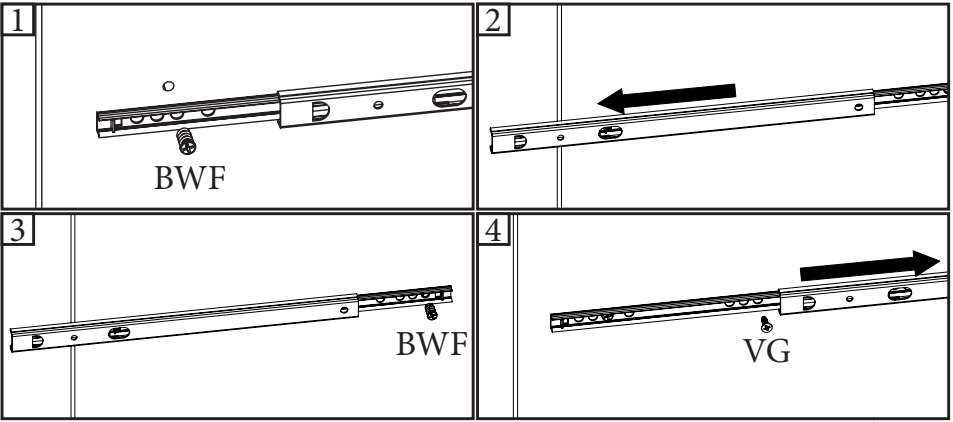

COLONNE DE SALLE DE BAINS

Rep	Qté	mm			inch		
01	1	1713	300	16	67 7/16	11 51/64	5/8
02	1	1713	300	16	67 7/16	11 51/64	5/8
03	2	268	299	16	10 35/64	11 49/64	5/8
04	2	268	274,5	16	10 35/64	10 51/64	5/8
05	1	1690	280	2,5	66 17/32	11 1/64	3/32
06	3	267	258	16	10 1/2	10 5/32	5/8
07	1	297	124	16	11 11/16	4 7/8	5/8
08	1	759	80	12,5	29 7/8	3 5/32	31/64
09	1	249	245	2,5	9 51/64	9 41/64	3/32
10	2	622	297	16	24 31/64	11 11/16	5/8

0 1cm 2 3 4 5

		VR	x2
		VG	x8
		BWF	x4
		VAF8	x2
		CDS	x16
		WF	x16
		ADM	x16

		
	x12	x3
		
x3	x1	
		
x4	x5	x4
		
x1	x4	x4
		
x1	x16	x16

1

2

3

4

5