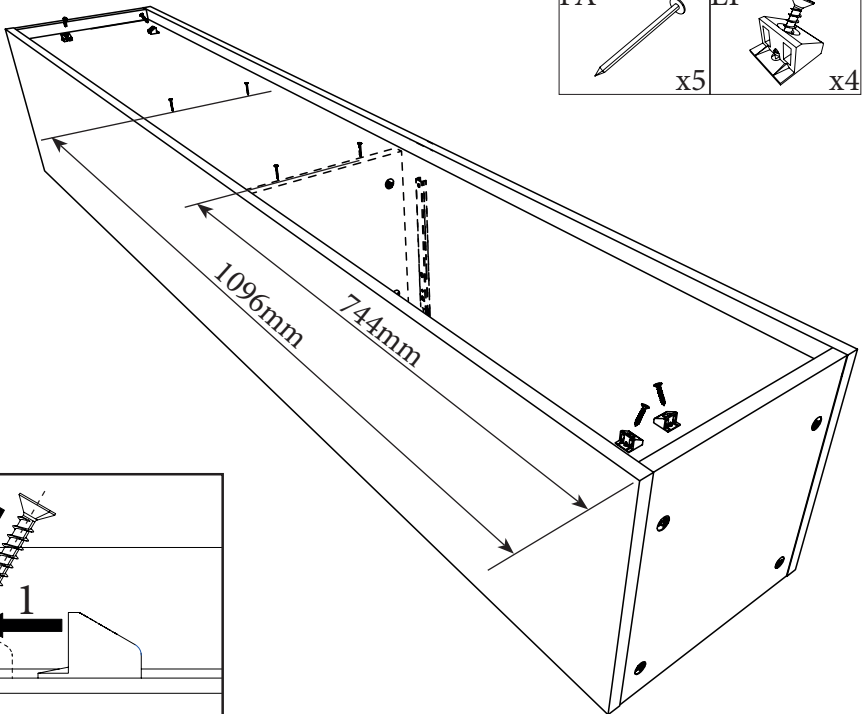

COLONNE DE SALLE DE BAINS

Rep	Qté	mm			inch		
01	1	1713	300	16	67 7/16	11 51/64	5/8
02	1	1713	300	16	67 7/16	11 51/64	5/8
03	2	268	299	16	10 35/64	11 49/64	5/8
04	2	268	274,5	16	10 35/64	10 51/64	5/8
05	1	1690	280	2,5	66 17/32	11 1/64	3/32
06	3	267	258	16	10 1/2	10 5/32	5/8
07	1	297	124	16	11 11/16	4 7/8	5/8
08	1	759	80	12,5	29 7/8	3 5/32	31/64
09	1	249	245	2,5	9 51/64	9 41/64	3/32
10	2	622	297	16	24 31/64	11 11/16	5/8

0 1cm 2 3 4 5

		VR	x2
		VG	x8
		BWF	x4
		VAF8	x2
		CDS	x16
		WF	x16
		ADM	x16

		
	x12	x3
		
x3	x1	
		
x4	x5	x4
		
x1	x4	x4
		
x1	x16	x16

1

2

3

4

5

11

12

10 x2

14