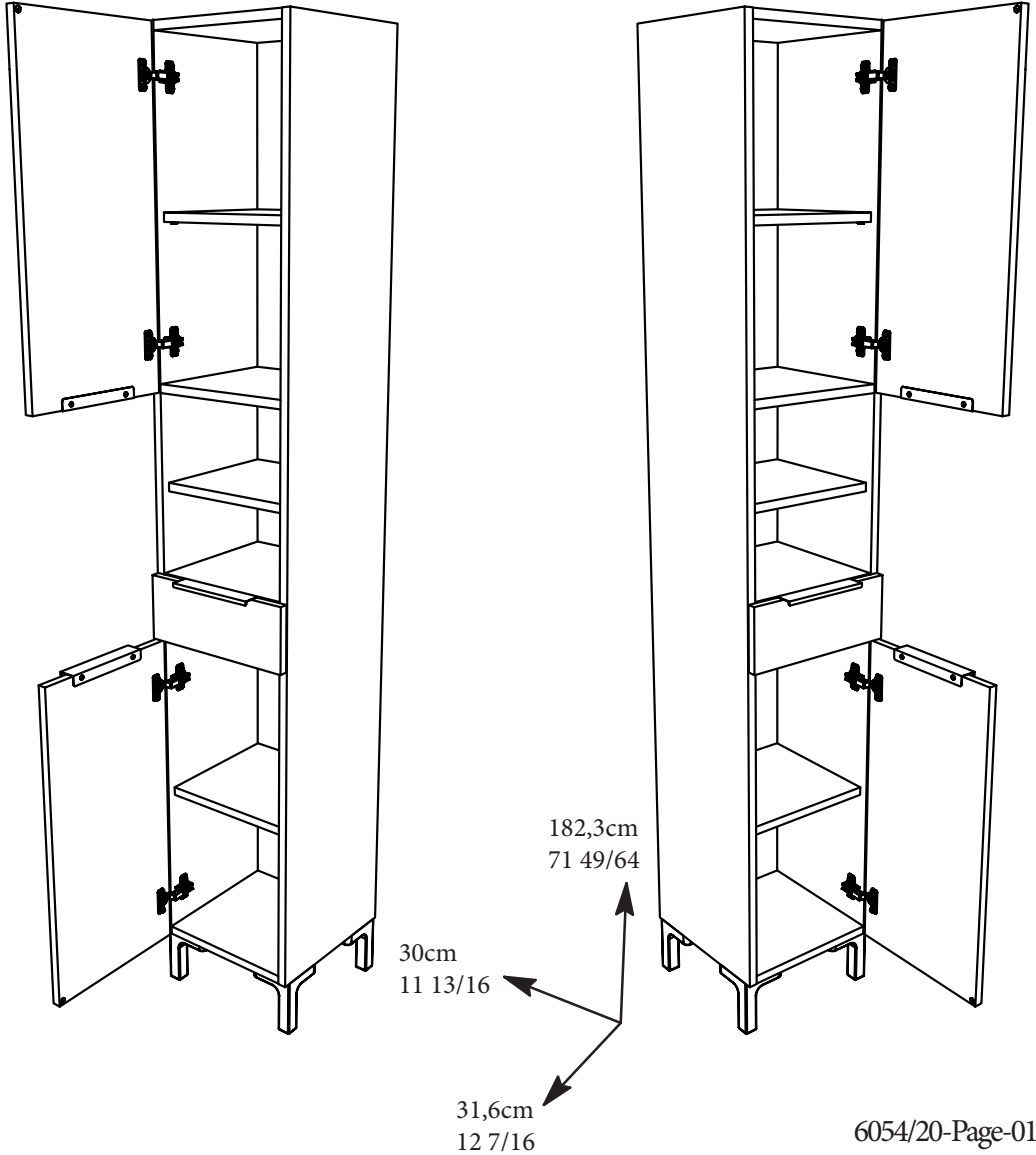

COLONNE DE SALLE DE BAINS

Rep	Qté	mm			inch		
01	1	1713	300	16	67 7/16	11 51/64	5/8
02	1	1713	300	16	67 7/16	11 51/64	5/8
03	2	268	299	16	10 35/64	11 49/64	5/8
04	2	268	274,5	16	10 35/64	10 51/64	5/8
05	1	1690	280	2,5	66 17/32	11 1/64	3/32
06	3	267	258	16	10 1/2	10 5/32	5/8
07	1	297	124	16	11 11/16	4 7/8	5/8
08	1	759	80	12,5	29 7/8	3 5/32	31/64
09	1	249	245	2,5	9 51/64	9 41/64	3/32
10	2	622	297	16	24 31/64	11 11/16	5/8

0 1cm 2 3 4 5

		VR	x2
		VG	x8
		BWF	x4
		VAF8	x2
		CDS	x16
		WF	x16
		ADM	x16

		
	x12	x3
		
x3	x1	
		
x4	x5	x4
		
x1	x4	x4
		
x1	x16	x16

1

2

3

4

5

11

12

10 x2

14