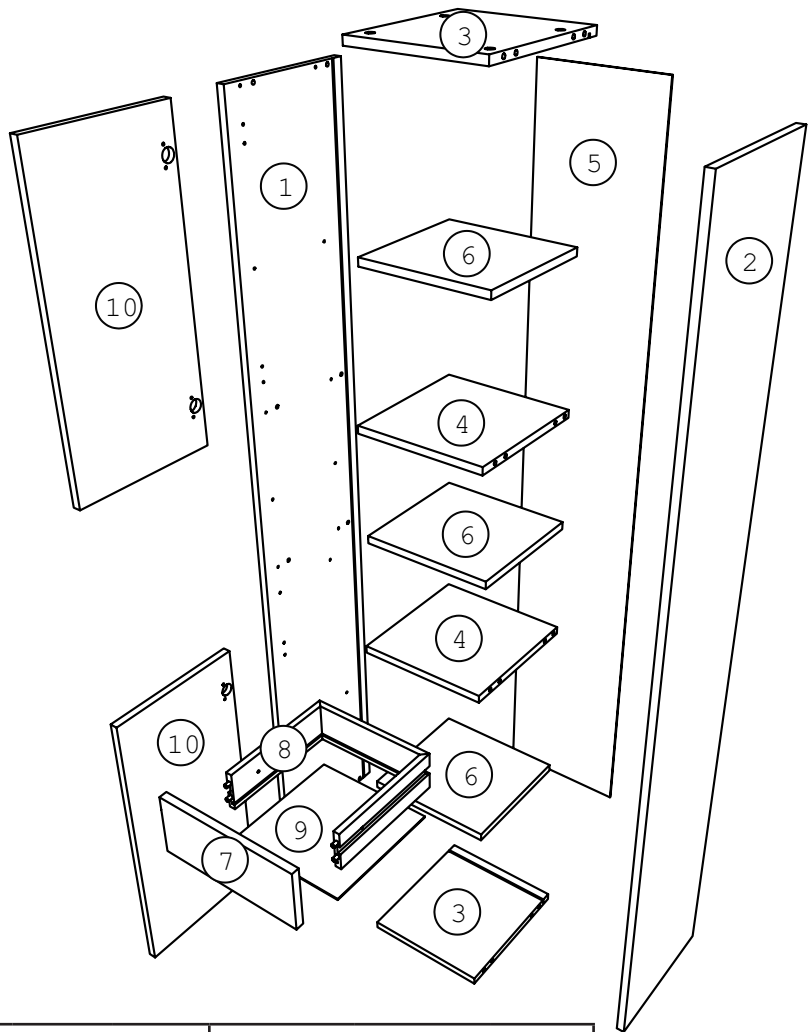

COLONNE DE SALLE DE BAINS

Rep	Qté	mm			inch		
01	1	1713	300	16	67 7/16	11 51/64	5/8
02	1	1713	300	16	67 7/16	11 51/64	5/8
03	2	268	299	16	10 35/64	11 49/64	5/8
04	2	268	274,5	16	10 35/64	10 51/64	5/8
05	1	1690	280	2,5	66 17/32	11 1/64	3/32
06	3	267	258	16	10 1/2	10 5/32	5/8
07	1	297	124	16	11 11/16	4 7/8	5/8
08	1	759	80	12,5	29 7/8	3 5/32	31/64
09	1	249	245	2,5	9 51/64	9 41/64	3/32
10	2	622	297	16	24 31/64	11 11/16	5/8

0 1cm 2 3 4 5

		VR	x2
		VG	x8
		BWF	x4
		VAF8	x2
		CDS	x16
		WF	x16
		ADM	x16

		
	x12	x3
		
x3	x1	
		
x4	x5	x4
		
x1	x4	x4
		
x1	x16	x16

1

2

3

4

5