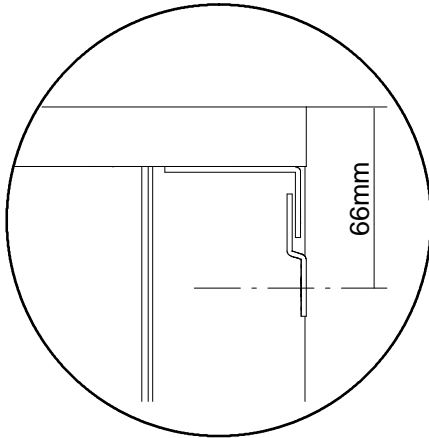

14

FR Pour votre sécurité : Fixation du meuble au mur

Attention, la fixation doit être réalisée par une personne compétente car cela nécessite des chevilles adaptées à la nature de votre mur.

EN For your safety: the unit should be secured to the wall.

NB this should be carried out by a competent person as you must use the right rawplug for your type of wall.