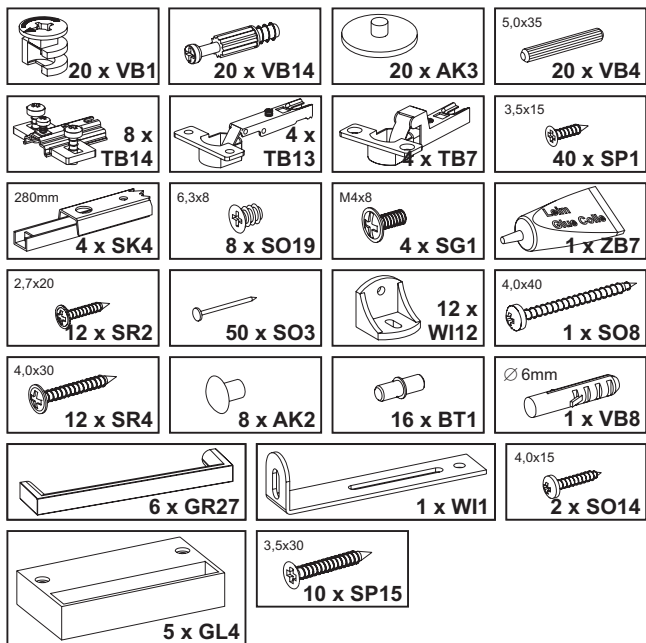

**Montageanleitung**  
**Assembly instruction**  
**Instructions de montage**  
**Instrucciones de montaje**  
**Istruzioni per il montaggio**  
**Руководство по монтажу**  
**Instrukcja montażu**  
**Montážní návod**  
**Návod na montáž**  
**Szerelési utasítás**  
**Инструкция за монтаж**  
**Kurulum Talimatları**  
**Navodilo za montažo**  
**Montagehandleiding**  
**A s e n n u s o h j e**  
**Upute o montaži**  
**Instrucțiuni de montaj**  
**Monteringsveiledning**

إرشادات التركيب

**Monteringsvejledning**  
**Instruções de montagem**  
**Monteringsanvisning**

**BRISTOL 4XL**  
**Art.-Nr. 4020-404**

Beschläge / Fittings / Ferrures pour meubles / Herrajes /  
 Guarnizioni / Крепления / Okucia / Kováni / Kovanie /  
 Vasalások / обков / Parçaları / Okovje / Hang- en  
 sluitwerk / Helat / Oblo-ge / Armături, balamale / Beslag /  
 بعض التركيبات / Beslag / Guarniões / Beslag