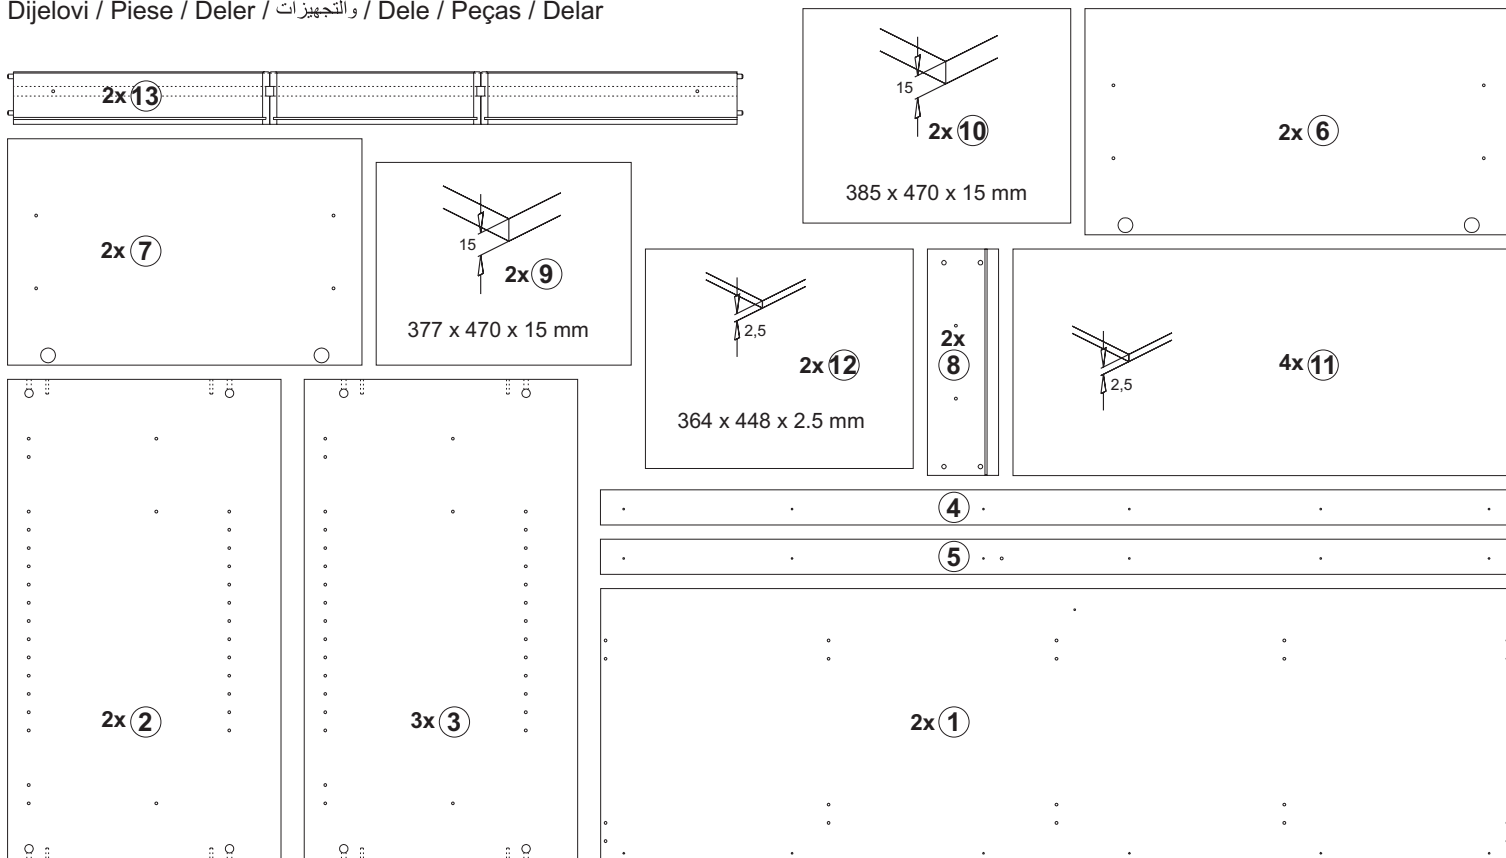

إرشادات التركيب

**Monteringsvejledning**  
**Instruções de montagem**  
**Monteringsanvisning**

**BRISTOL 4XL**  
**Art.-Nr. 4020-404**

Beschläge / Fittings / Ferrures pour meubles / Herrajes /  
 Guarnizioni / Крепления / Okucia / Kováni / Kovanie /  
 Vasalások / обков / Parçaları / Okovje / Hang- en  
 sluitwerk / Helat / Oblo-ge / Armături, balamale / Beslag /  
 بعض التركيبات / Beslag / Guarniões / Beslag

## B

 12 x VB1	 4 x TB14
 5,0x35 12 x VB4	 12 x BT1
 280mm 4 x SK4	 6,3x8 8 x SO19