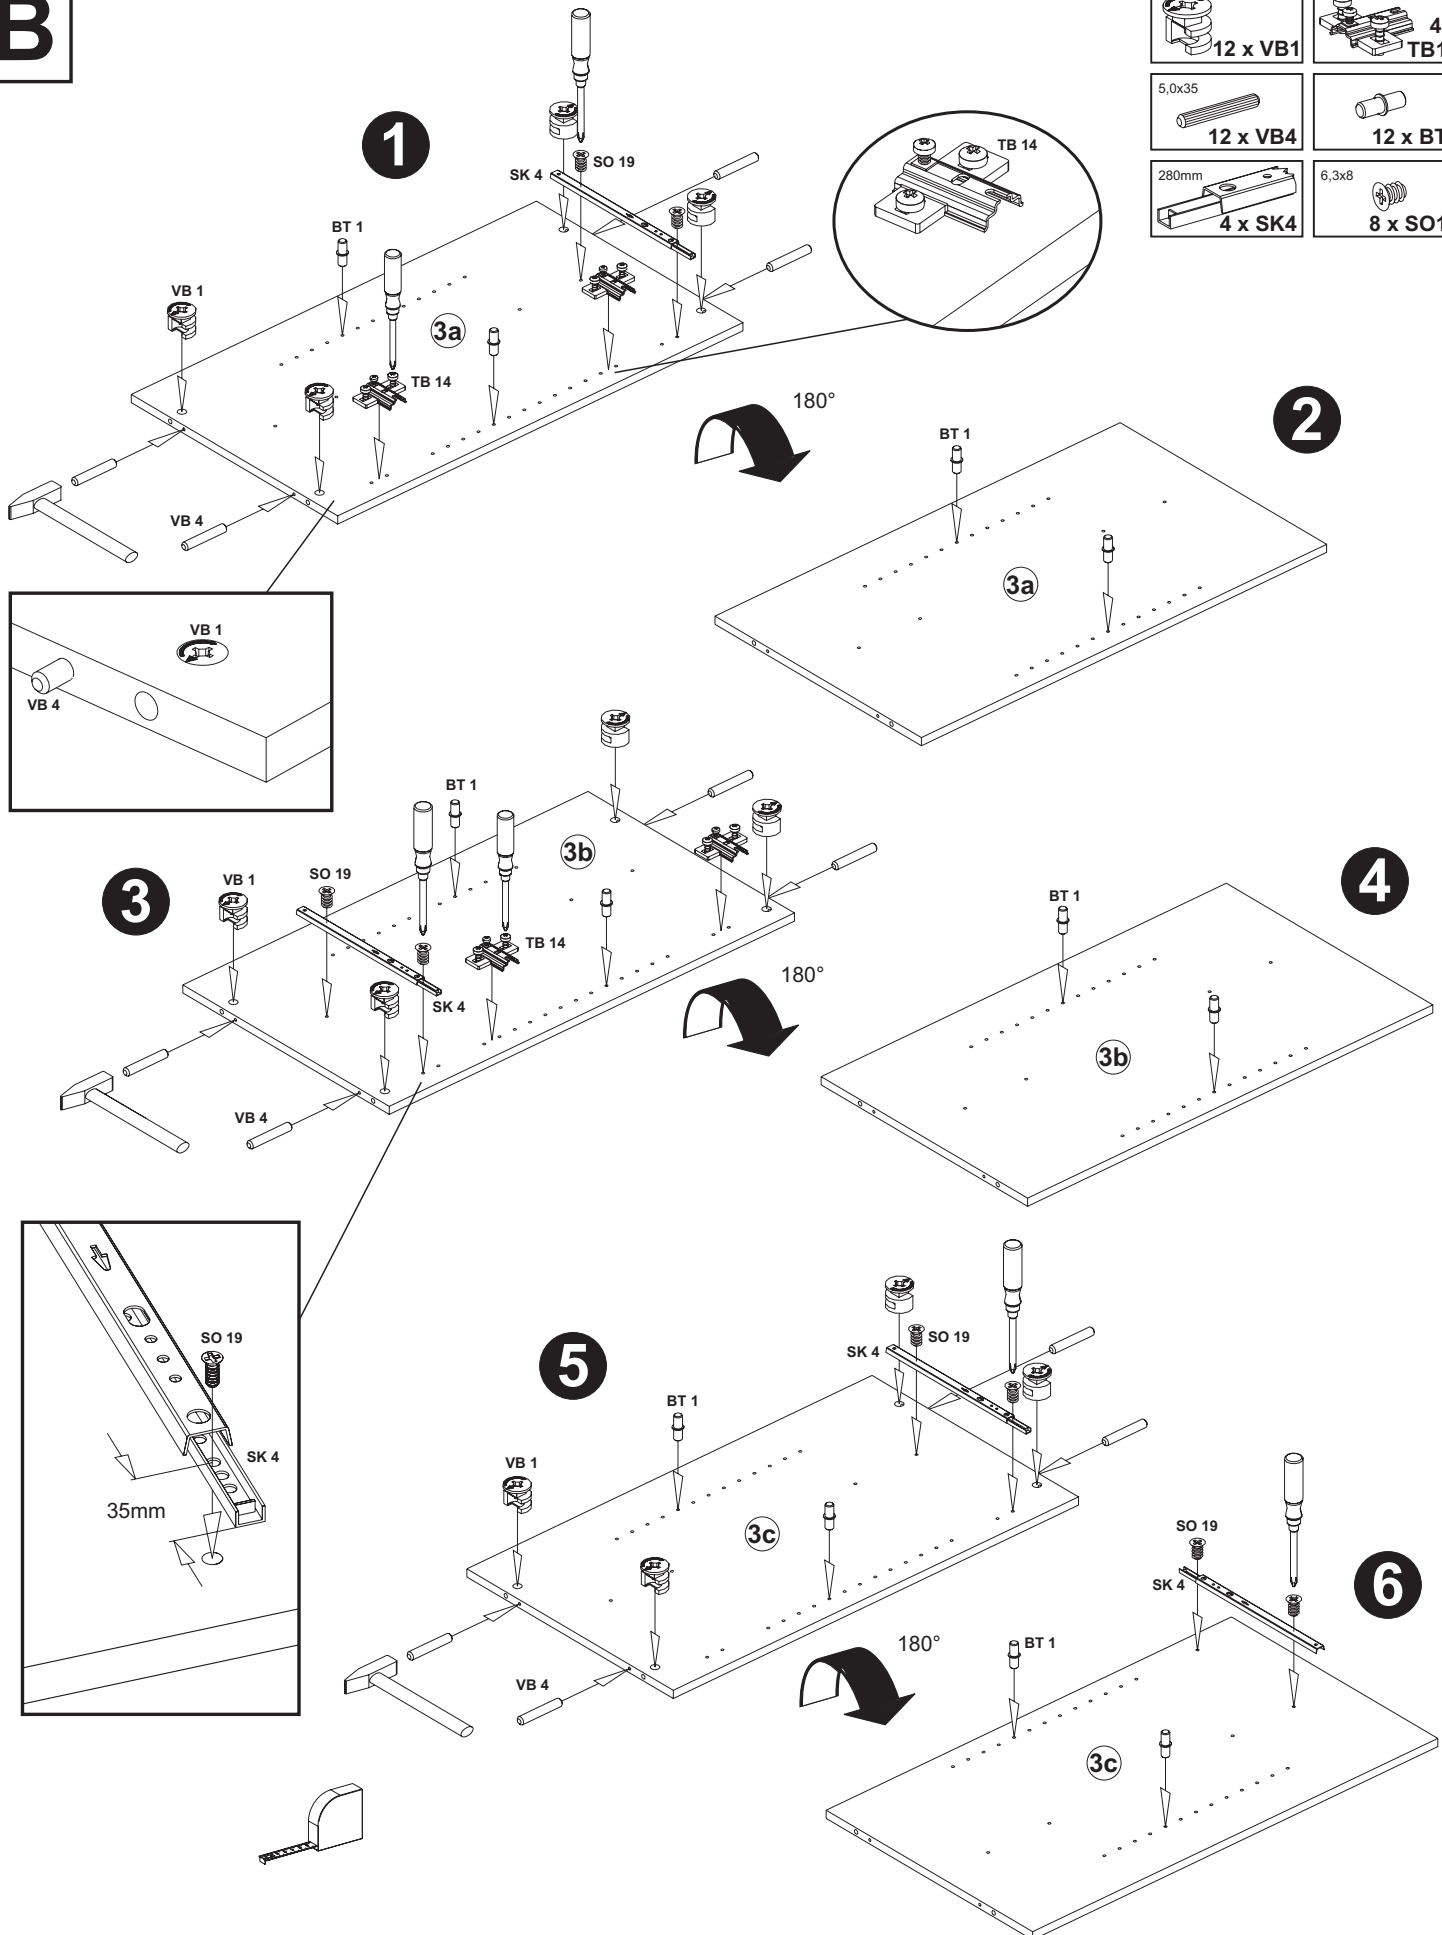

إرشادات التركيب

**Monteringsvejledning**  
**Instruções de montagem**  
**Monteringsanvisning**

**BRISTOL 4XL**  
**Art.-Nr. 4020-404**

Beschläge / Fittings / Ferrures pour meubles / Herrajes /  
 Guarnizioni / Крепления / Okucia / Kováni / Kovanie /  
 Vasalások / обков / Parçaları / Okovje / Hang- en  
 sluitwerk / Helat / Oblo-ge / Armături, balamale / Beslag /  
 بعض التركيبات / Beslag / Guarniões / Beslag

## B

 12 x VB1	 4 x TB14
 5,0x35 12 x VB4	 12 x BT1
 280mm 4 x SK4	 6,3x8 8 x SO19