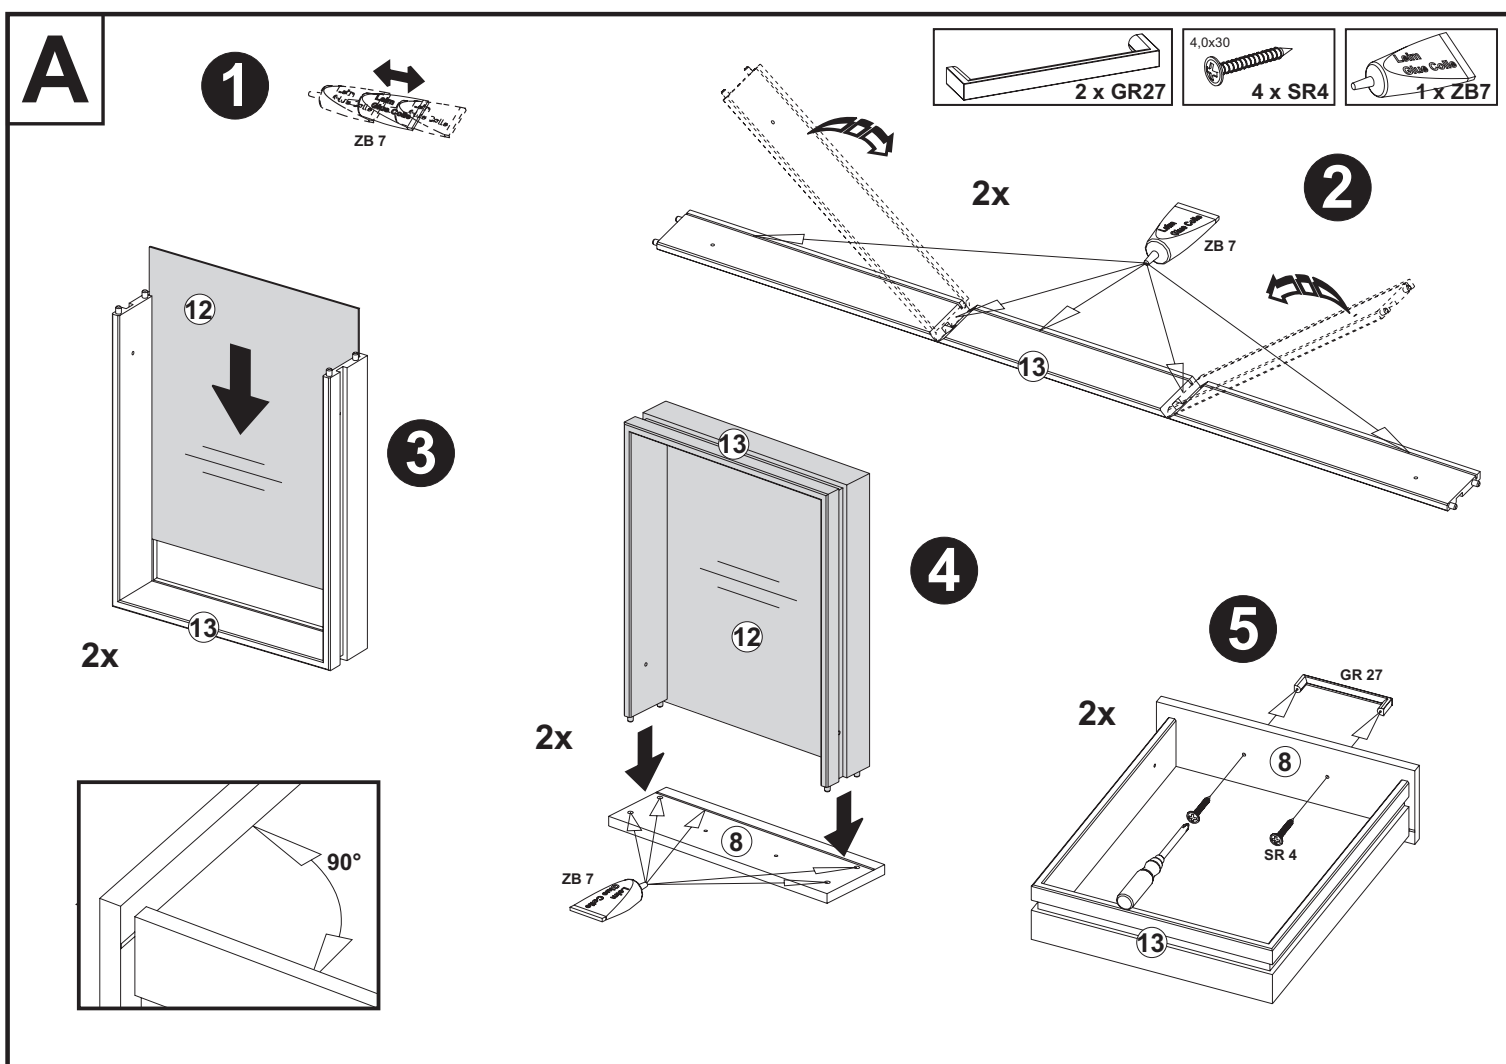

Teile / Article / Pièces / Piezas / Pezzi / части / Części / Díly / Diely / Alkatrészek / Детали / Parçalar / Dele / Onderdelen / Osat / Dijelovi / Piese / Deler / والتجهيزات / Dele / Peças / Delar