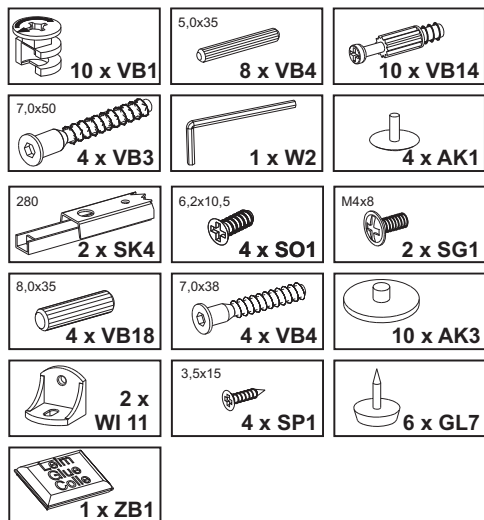

Montageanleitung
Assembly instruction
Instructions de montage
Instrucciones de montaje
Istruzioni per il montaggio
Руководство по монтажу
Instrukcja montażu
Montážní návod
Návod na montáž
Szerelési utasítás
Инструкция за монтаж
Kurulum Talimatları
Navodilo za montažo
Montagehandleiding
A s e n n u s o h j e
Upute o montaži
Instrucțiuni de montaj
Monteringsveiledning

إرشادات التركيب

Monteringsvejledning
Instruções de montagem
Monteringsanvisning

Beschläge / fittings / Ferrures pour meubles / Herrajes / Guarnizioni / Крепления / Okucia / Kování /Kovanie / Vasalások / обков / Parçaları /okovje / Hang- en sluitwerk / helat / Oblo-ge / armături, balamale / Beslag / بعض التركيبات / Beslag / Guarnições / Beslag