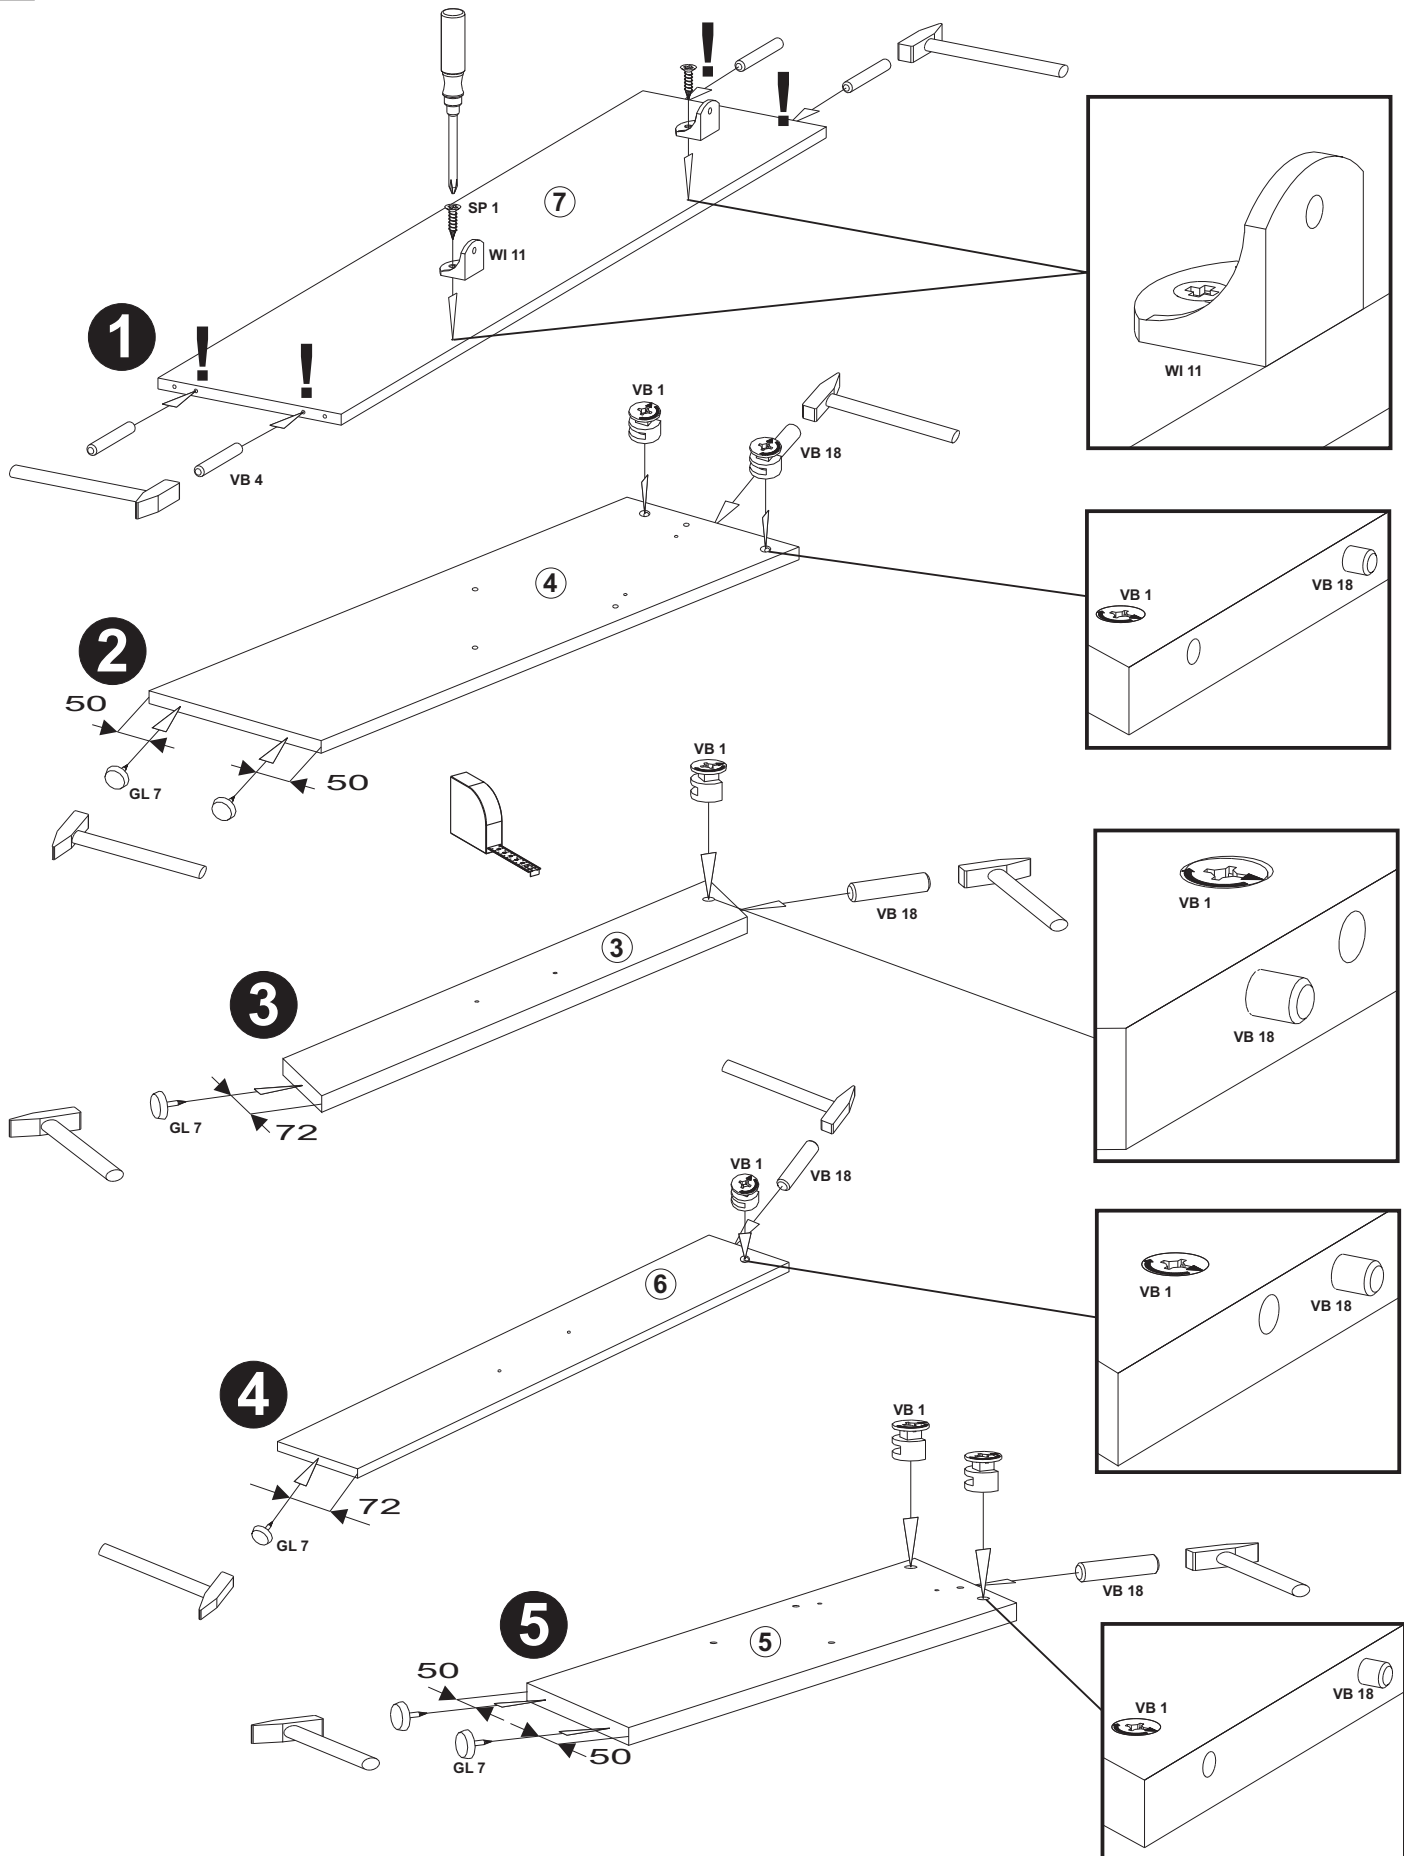

إرشادات التركيب

Monteringsvejledning
Instruções de montagem
Monteringsanvisning

Beschläge / fittings / Ferrures pour meubles / Herrajes / Guarnizioni / Крепления / Okucia / Kování /Kovanie / Vasalások / обков / Parçaları /okovje / Hang- en sluitwerk / helat / Oblo-ge / armături, balamale / Beslag / بعض التركيبات / Beslag / Guarnições / Beslag

A

B

280  2 x SK 4	6,2x10,5  4 x SO 1	 10 x VB 14
 4 x VB 1	5,0x35  4 x VB 4	

C

5,0x35
4 x VB4

6 x VB1

8,0x35
4 x VB18

2 x WI 11

3,5x15
2 x SP1

6 x GL7

D

3,5x15
2 x SP1

4 x AK1

7,0x50
4 x VB3

W2

E