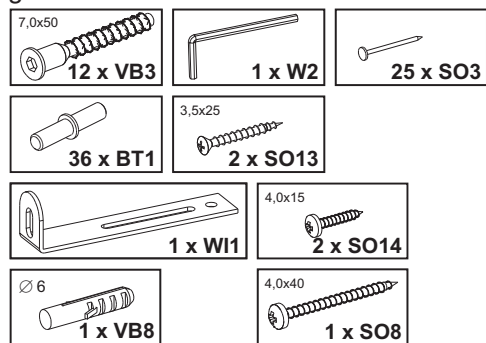

Montageanleitung
Assembly instructions
Instructions de montage
Instrucciones de montaje
Istruzioni per il montaggio
Инструкция для монтажа
Instrukcja montażu
Montážní návod
Návod na montáž
Szerelési utasítás
Инструкция за монтаж
Kurulum Talimatları
Navodilo za montažo
Montagehandleiding
A s e n n u s o h j e
Upute o montaži

HALLO 2
Art.-Nr. 210-002

Beschläge / fittings / Ferrures pour meubles / Herrajes / Guarnizioni / Железные оправы для мебели / Okucia / Kování / Kovanie / Vasalások / обков / Parçaları / okovje / Hang- en sluitwerk / helat / Obloge