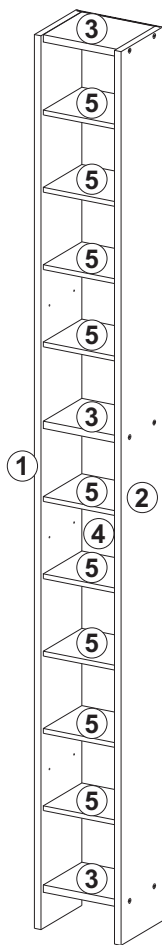

Montageanleitung
Assembly instructions
Instructions de montage
Instrucciones de montaje
Istruzioni per il montaggio
Инструкция для монтажа
Instrukcja montażu
Montážní návod
Návod na montáž
Szerelési utasítás
Инструкция за монтаж
Kurulum Talimatları
Navodilo za montažo
Montagehandleiding
A s e n n u s o h j e
Upute o montaži

HALLO 2
Art.-Nr. 210-002

Beschläge / fittings / Ferrures pour meubles / Herrajes / Guarnizioni / Железные оправы для мебели / Okucia / Kování / Kovanie / Vasalások / обков / Parçaları / okovje / Hang- en sluitwerk / helat / Obloge

B

25 x SO3