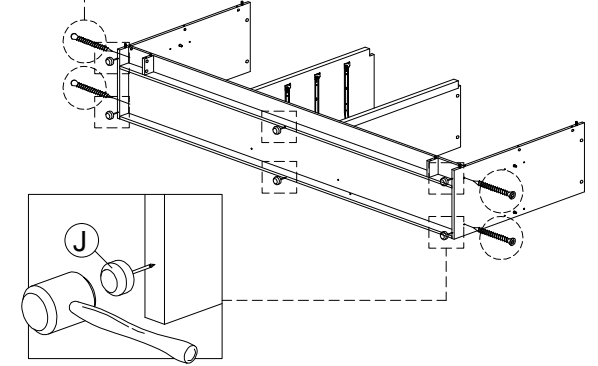

PART LIST

STEP 1

STEP 2

STEP 3

STEP 4

STEP 5

STEP 6

STEP 7

ASSEMBLY INSTRUCTION

MODEL : SB 19009-S5V - ELITE DRESSOIR 220 / SIDE BOARD

STEP 8

STEP 9

STEP 10

STEP 11

STEP 12

STEP 13