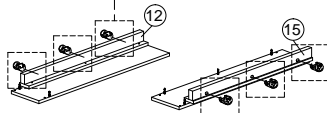

PART LIST

STEP 1

STEP 2

STEP 3

STEP 4

STEP 5

STEP 6

STEP 7

ASSEMBLY INSTRUCTION

MODEL : SB 19009-S5V - ELITE DRESSOIR 220 / SIDE BOARD

STEP 8

STEP 9

STEP 10

STEP 11

STEP 12

STEP 13