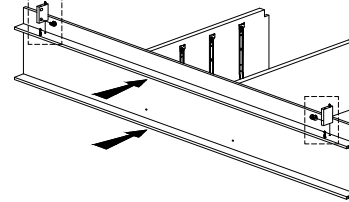

PART LIST

STEP 1

STEP 2

STEP 3

STEP 4

STEP 5

STEP 6

STEP 7

ASSEMBLY INSTRUCTION

MODEL : SB 19009-S5V - ELITE DRESSOIR 220 / SIDE BOARD

STEP 8

STEP 9

STEP 10

STEP 11

STEP 12

STEP 13