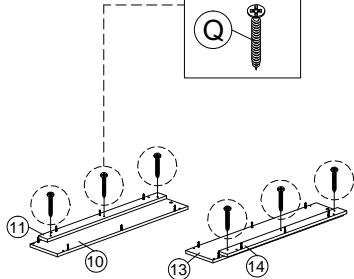

PART LIST

STEP 1

STEP 2

STEP 3

STEP 4

STEP 5

STEP 6

STEP 7

ASSEMBLY INSTRUCTION

MODEL : SB 19009-S5V - ELITE DRESSOIR 220 / SIDE BOARD

STEP 8

STEP 9

STEP 10

STEP 11

STEP 12

STEP 13