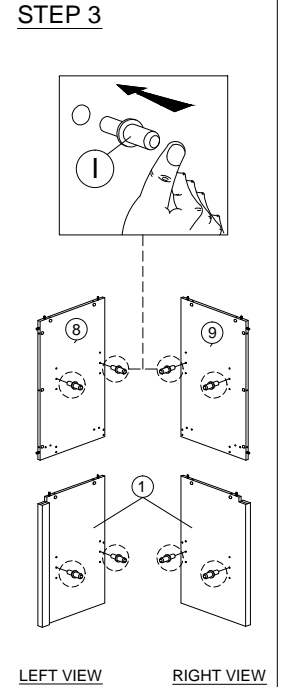

PART LIST

STEP 1

STEP 2

STEP 3

STEP 4

STEP 5

STEP 6

STEP 7

ASSEMBLY INSTRUCTION

MODEL : SB 19009-S5V - ELITE DRESSOIR 220 / SIDE BOARD

STEP 8

STEP 9

STEP 10

STEP 11

STEP 12

STEP 13