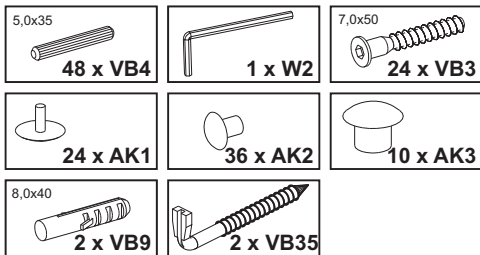

Montageanleitung
Assembly instruction
Instructions de montage
Instrucciones de montaje
Istruzioni per il montaggio
Руководство по монтажу
Instrukcja montażu
Montážní návod
Návod na montáž
Szerelési utasítás
Инструкция за монтаж
Kurulum Talimatları
Navodilo za montažo
Montagehandleiding
A s e n n u s o h j e
Upute o montaži
Instrucțiuni de montaj
Monteringsveiledning

إرشادات التركيب

Monteringsvejledning
Instruções de montagem
Monteringsanvisning

Beschläge / fittings / Ferrures pour meubles / Herrajes / Guarnizioni / Железные оправы для мебели / Okucia / Kování / Kovanie / Vasalások / обков / Parçaları / okovje / Hang- en sluitwerk / helat / Obloge / armături, balamale / Beslag / بعض التركيبات / Beslag / Guarniões / Beslag

Teile / article / Pièces / Piezas / Pezzi / части / Części / Díly / Diely / Alkatrészek / части / parçalar / dele / Onderdelen / osat / Dijelovi
piese / Deler / والتجهيزات / Delei / Peças / Delar

A

5,0x35
24 x VB4